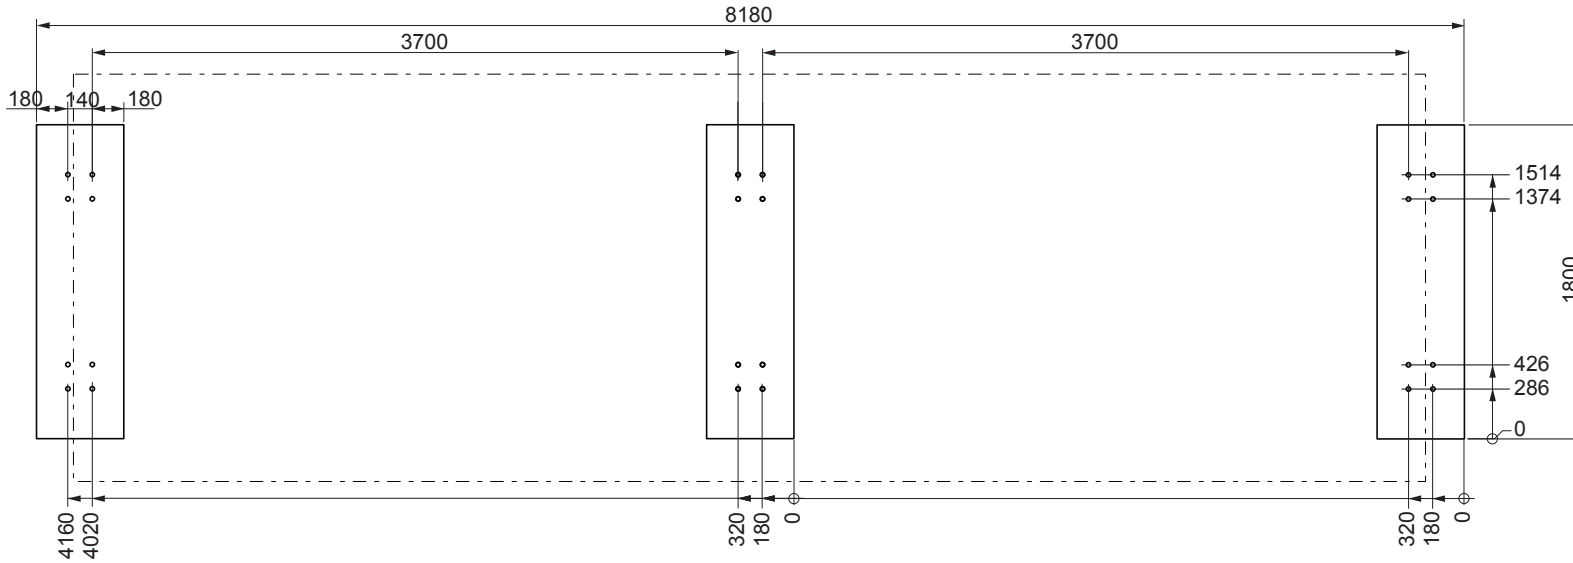

mmcitéfrance

16, place Théodore Fantin Latour
56000 VANNES

→ 00 33 (0) 297 639 431

☎ 00 33 (0) 972 116 139

info@avenir-voirie.fr

www.avenir-voirie.fr

EDG150-02

www.mmcite.com **EDGE**