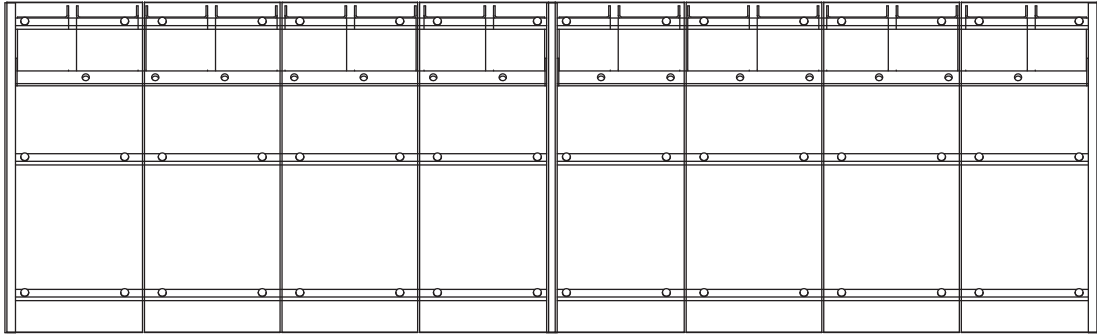

mmcitéfrance

16, place Théodore Fantin Latour
56000 VANNES

→ 00 33 (0) 297 639 431

☎ 00 33 (0) 972 116 139

info@avenir-voirie.fr

www.avenir-voirie.fr

EDG150-02

www.mmcite.com **EDGE**