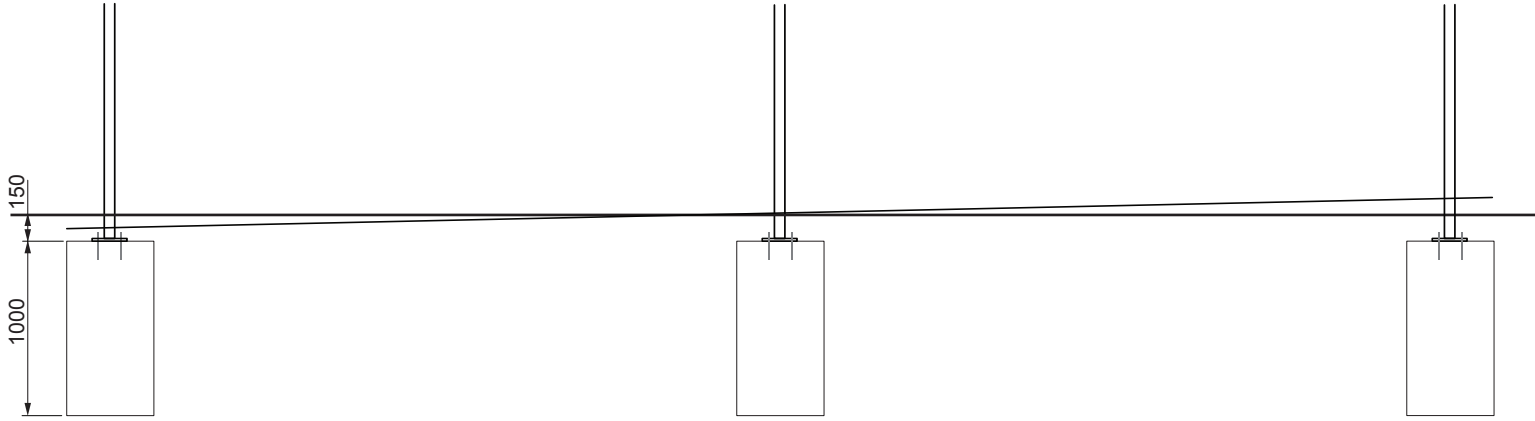

mmcitéfrance

16, place Théodore Fantin Latour
56000 VANNES

→ 00 33 (0) 297 639 431

☎ 00 33 (0) 972 116 139

info@avenir-voirie.fr

www.avenir-voirie.fr

EDG150-02

www.mmcite.com **EDGE**