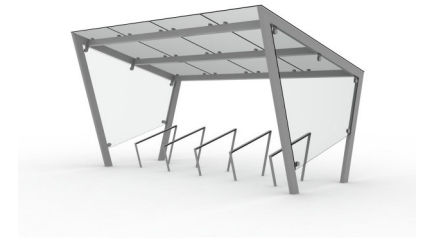

Spécification : Structure en acier galvanisé et thermolaqué, assemblée par des écrous.

Finition : Une couche de peinture poudre polyester cuite au four

Montants latéraux : En acier, profil rectangulaire : 120 x 60 x 5mm.

Longerons : En acier, profil rectangulaire : 100 x 60 x 4mm.

Parois arrière : Feuille d'acrylique formée

Parois latérales: Verre trempé 10mm

Toit : Verre trempé 10mm

Evacuation des eaux de pluies : Ecoulement naturel

Coloris standard :

Peinture mat, grené fin	
RAL 7016 Gris Anthracite	RAL 9006 Aluminium Blanc
RAL 5002 Bleu Outremer	RAL 9005 Noir foncé
RAL 9007 Aluminium Gris	

Boulonnerie : inox

Poids : **1191kg**

Options : Coloris hors standards
Possibilité d'intégrer 10 appuis vélos.
Parois latérales acrylique : Ref EDG110-03 et EDG150-03
Abri double face : Ref EDG170-02