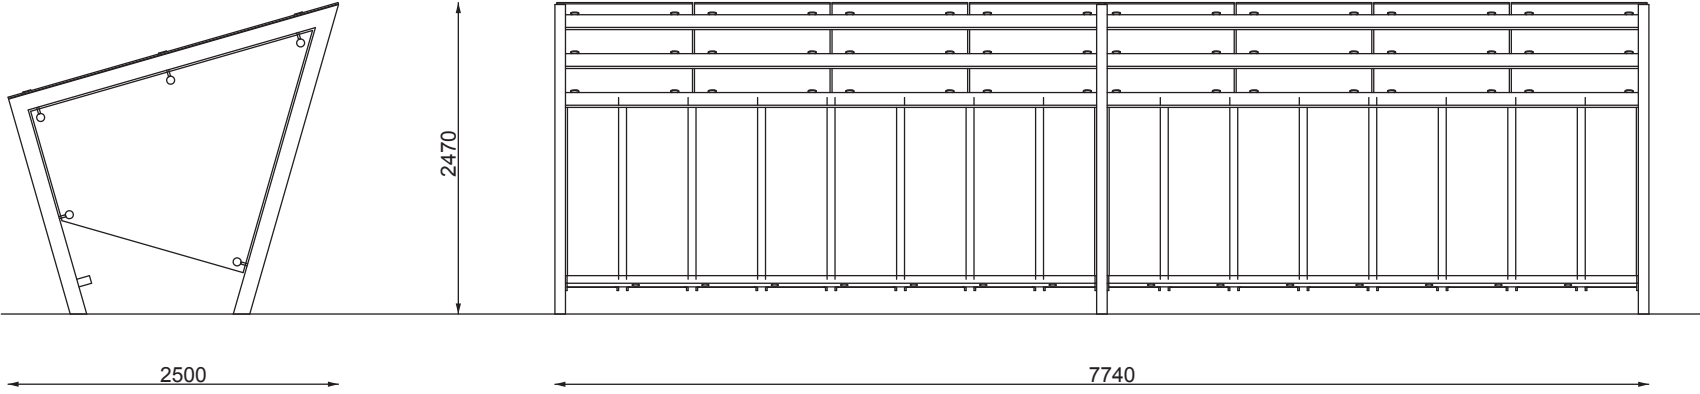

mmcitéfrance

16, place Théodore Fantin Latour
56000 VANNES

→ 00 33 (0) 297 639 431

☎ 00 33 (0) 972 116 139

info@avenir-voirie.fr

www.avenir-voirie.fr

EDG150-02

www.mmcite.com **EDGE**