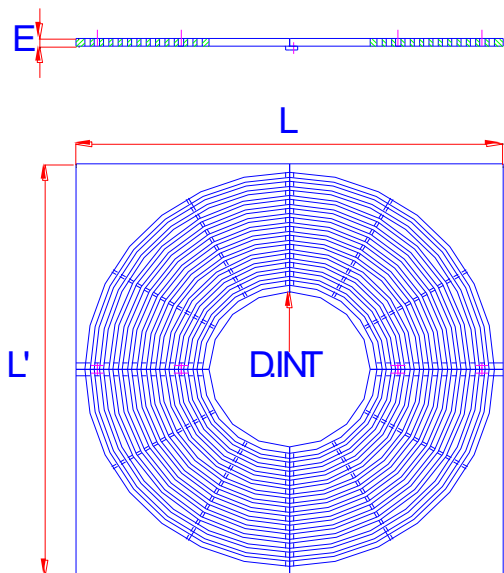

# GRILLE D'ARBRE TYPE ALBI

| MODELE | CODE    | L x L'      | Ø int. | E  | El. |
|--------|---------|-------------|--------|----|-----|
| CARRE  | 20240AV | 1200 x 1200 | 600    | 30 | 4   |

CODE

## SERIE :

- ✓ Charge admissible : 5 tonnes par essieu
- ✓ Matériau fonte EN-GJS-500-7
- ✓ Revêtement bitumineux
- ✓ Assemblage par vis Inox