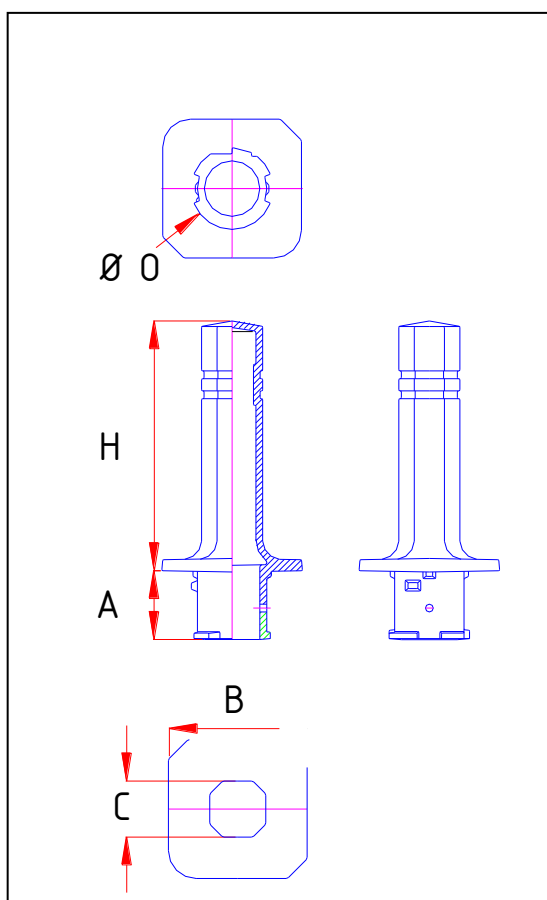

## BORNE TYPE D

CODE	A	B	Ø O	C	H
12060220	120	250	147	100	800

### SERIE :

- ✓ Matériau fonte EN-GJS-500-7
- ✓ Borne fixe ou démontable