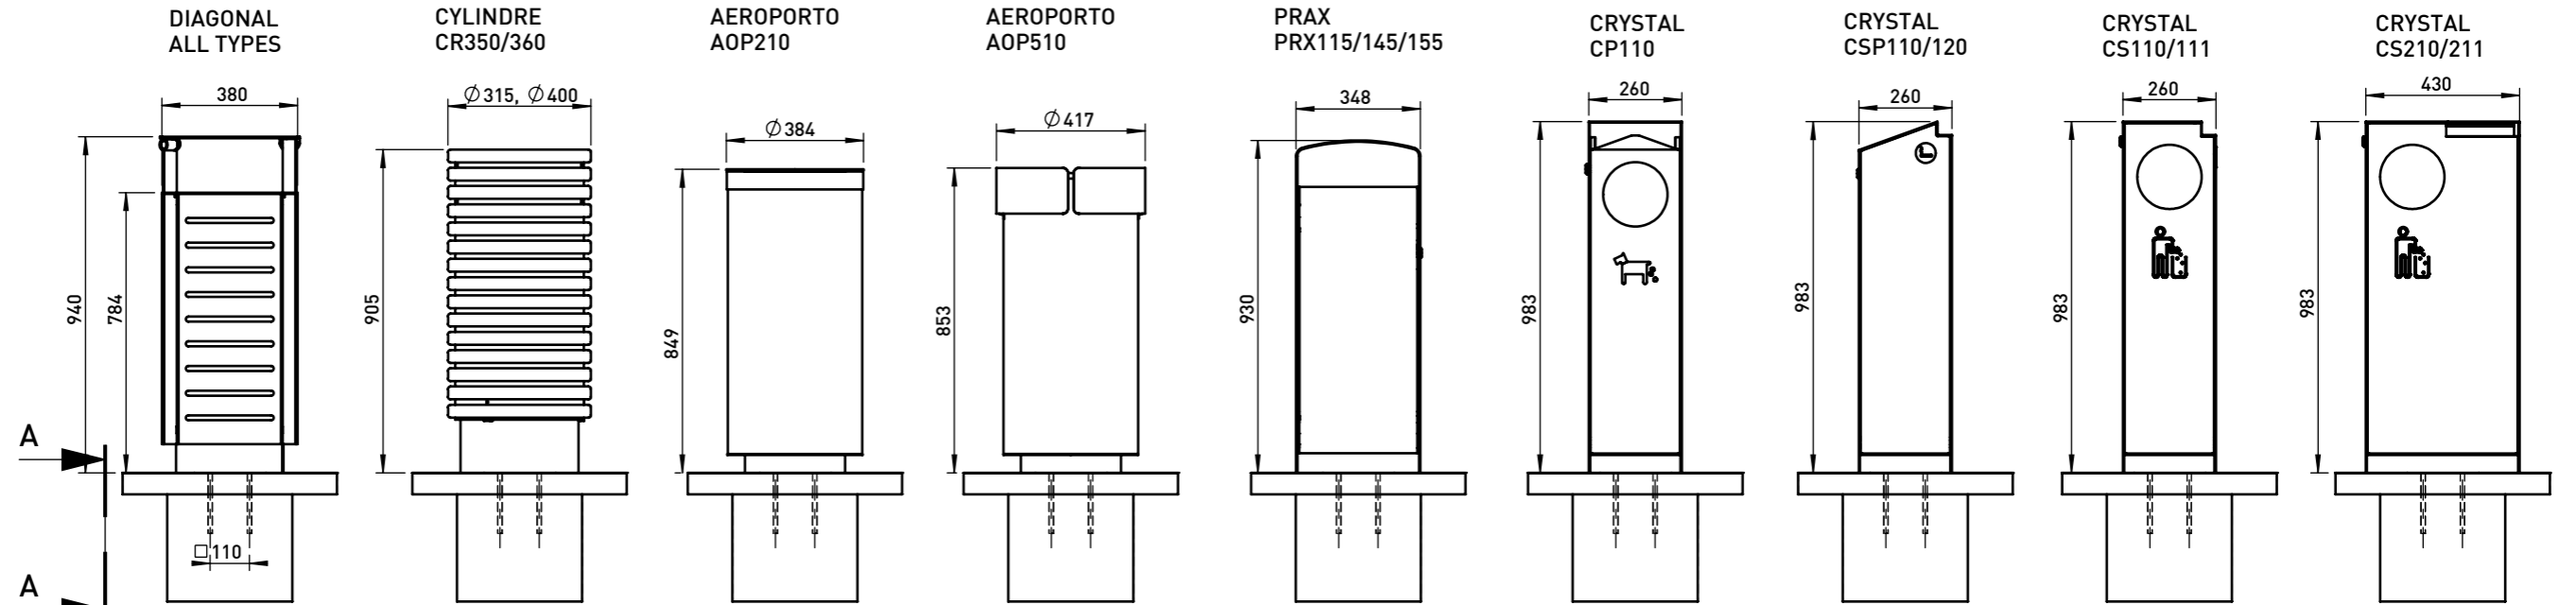

Fixation sur pavage ou massif béton

A-A