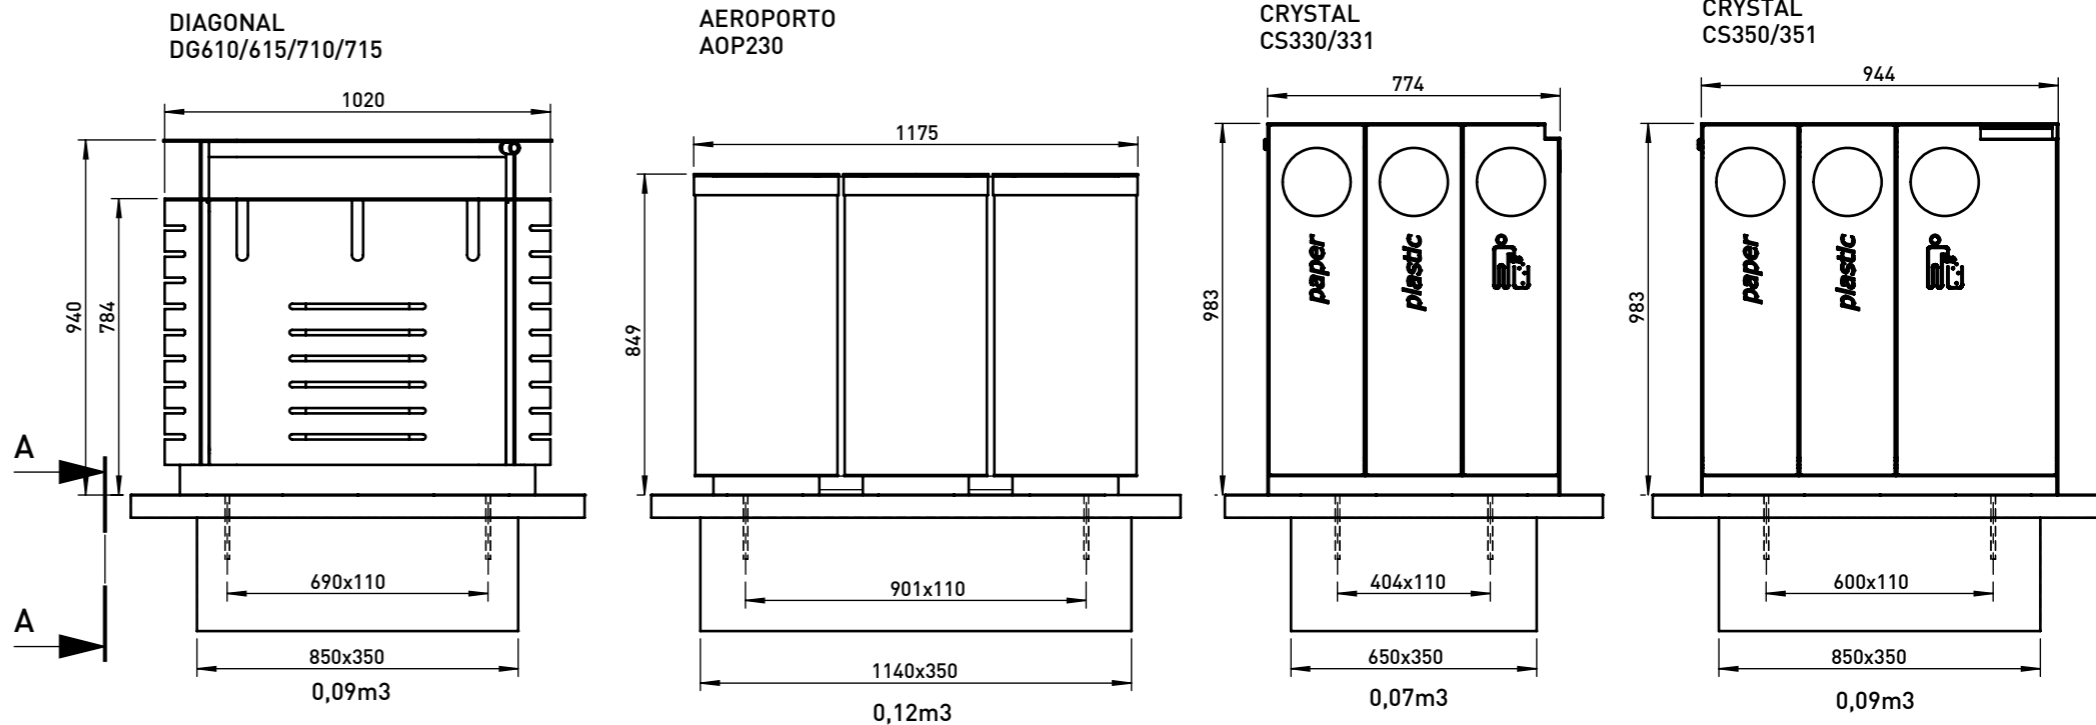

Fixation sur pavage ou massif béton

A-A