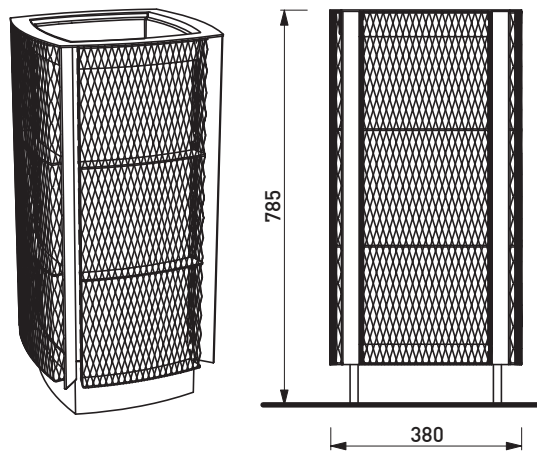

mmcitéfrance

16, place Théodore Fantin Latour
56000 VANNES
→ 00 33 (0) 297 639 431
☎ 00 33 (0) 972 116 139
info@avenir-voirie.fr
www.avenir-voirie.fr