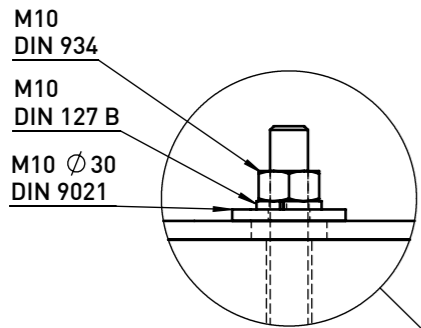

Fixation sur pavage ou massif béton

A-A

DATE: 19.3.2014 V: 03  
dimensions in mm

**TYP B - LITTER BINS**

All rights reserved. Protection of industrial design.

mmcitéfrance