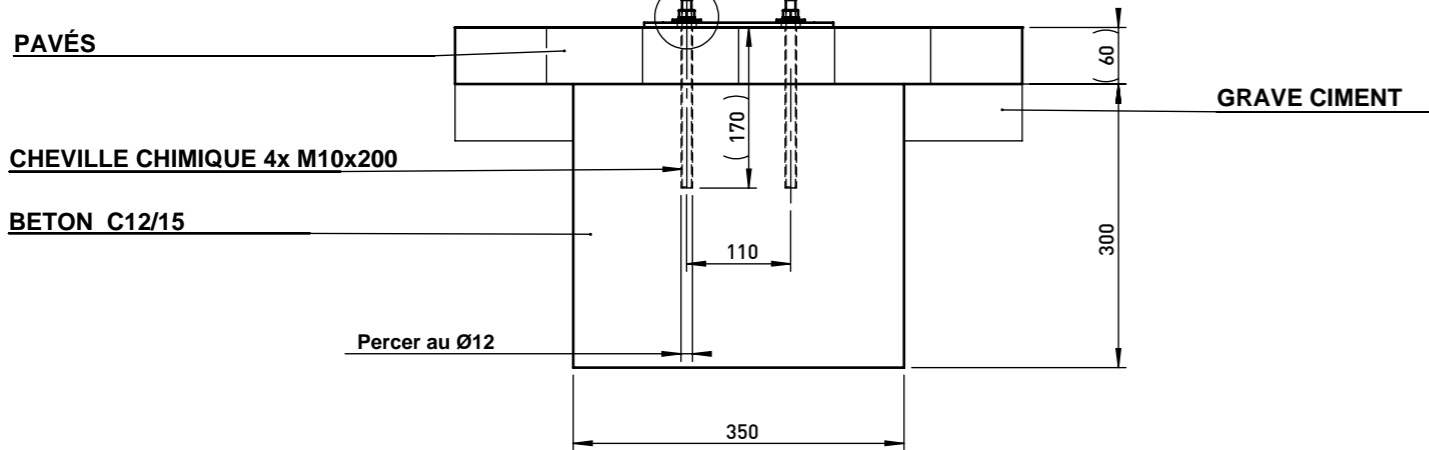

Fixation sur pavage ou massif béton

A-A

DATE: 19.3.2014 V: 03  
dimensions in mm

**TYP B - LITTER BINS**

All rights reserved. Protection of industrial design.

mmcitéfrance