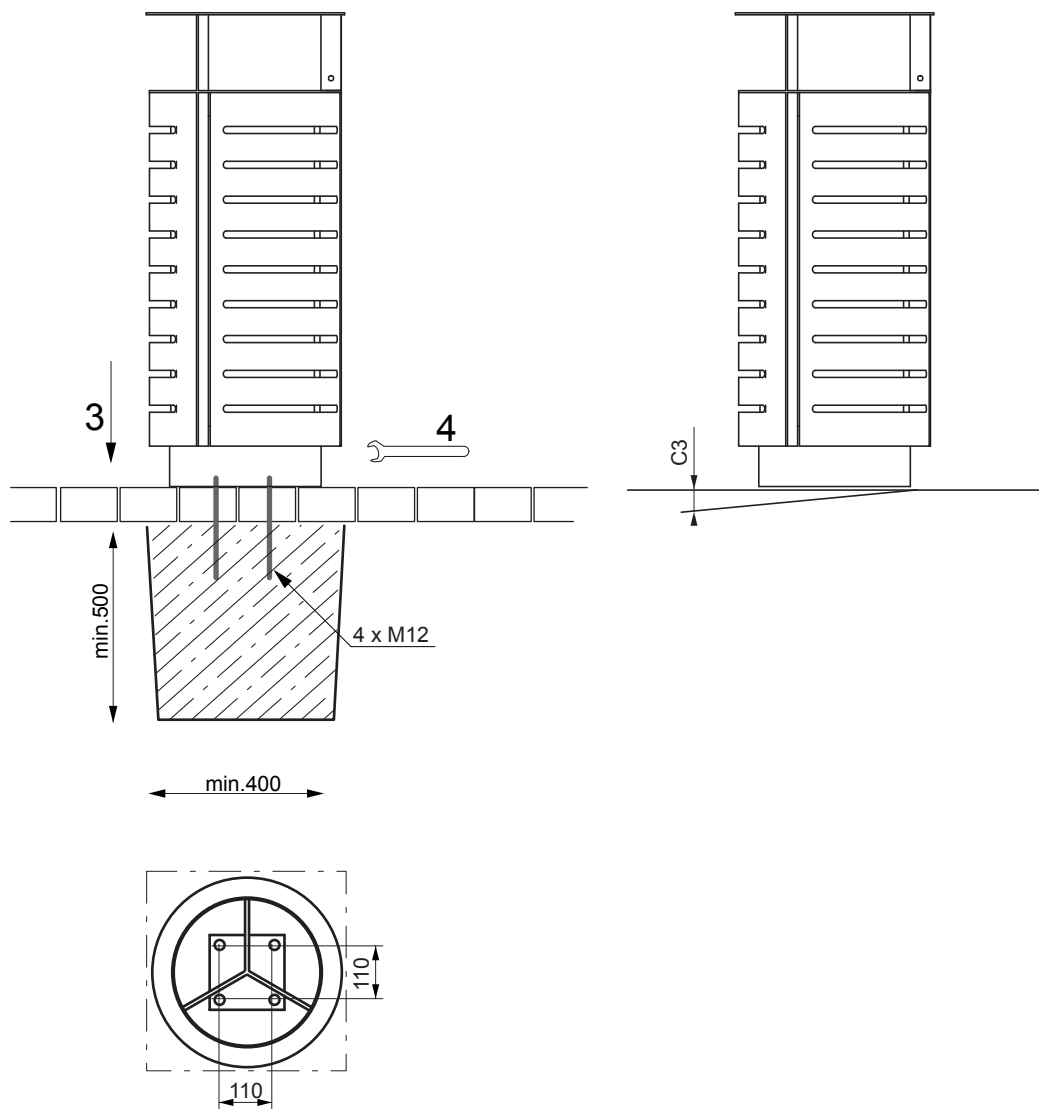

mmcitéfrance

AVENIR VOIRIE

16, place Théodore Fantin Latour

56000 VANNES

→ 00 33 (0) 297 639 431

☎ 00 33 (0) 972 116 139

info@avenir-voirie.fr

www.avenir-voirie.fr

DG315

www.mmcite.com DIAGONAL