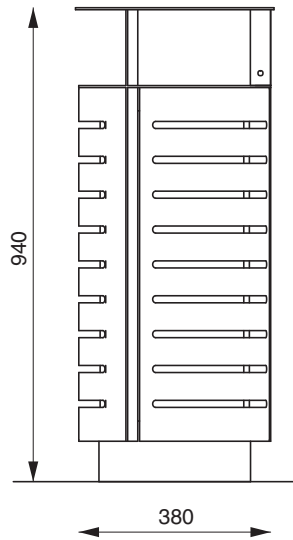

mmcitéfrance

AVENIR VOIRIE

16, place Théodore Fantin Latour
56000 VANNES
→ 00 33 (0) 297 639 431
☎ 00 33 (0) 972 116 139
info@avenir-voirie.fr
www.avenir-voirie.fr

DG315

www.mmcite.com **DIAGONAL**