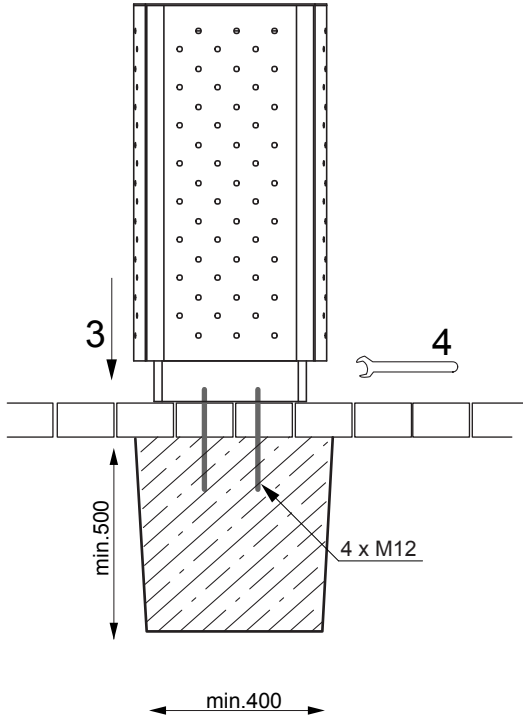

mmcitéfrance

AVENIR VOIRIE

16, place Théodore Fantin Latour

56000 VANNES

→ 00 33 (0) 297 639 431

☎ 00 33 (0) 972 116 139

info@avenir-voirie.fr

www.avenir-voirie.fr

DG440

DIAGONAL