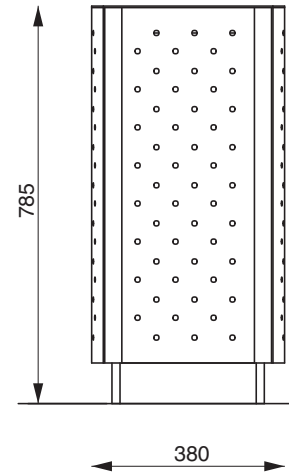

mmcitéfrance

AVENIR VOIRIE

16, place Théodore Fantin Latour

56000 VANNES

→ 00 33 (0) 297 639 431

☎ 00 33 (0) 972 116 139

info@avenir-voirie.fr

www.avenir-voirie.fr

DG440

DIAGONAL