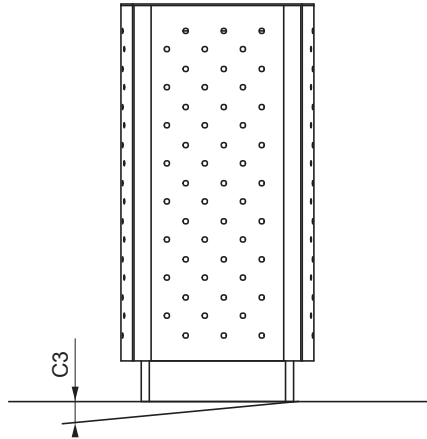

mmcitéfrance

AVENIR VOIRIE

16, place Théodore Fantin Latour

56000 VANNES

→ 00 33 (0) 297 639 431

☎ 00 33 (0) 972 116 139

info@avenir-voirie.fr

www.avenir-voirie.fr

DG440

DIAGONAL