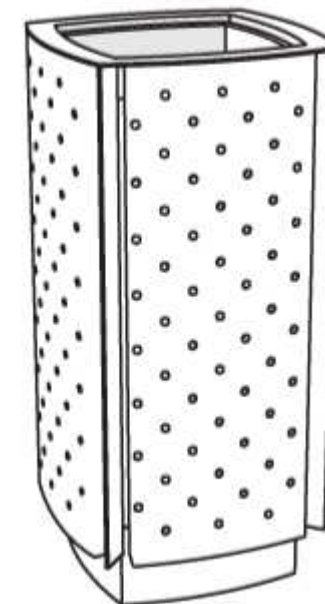

mmcitéfrance

AVENIR VOIRIE

16, place Théodore Fantin Latour

56000 VANNES

→ 00 33 (0) 297 639 431

☎ 00 33 (0) 972 116 139

info@avenir-voirie.fr

www.avenir-voirie.fr

DIAGONAL DG440

Corbeille carrée aux angles arrondis, en tôle perforée – contenance 52 l

Dimensions:	hauteur hors sol : 785 mm – Ø extérieur 380 mm
Composition:	acier zingué et thermolaqué ou inox
Piètement:	structure soudée découpée au laser dans tôle d'acier d'épaisseur 5 mm
Habillage:	panneaux de tôle perforée d'épaisseur 1,5 mm
Seau:	tôle pliée et zinguée d'épaisseur 0,8 mm, contenu 52 l
Coloris standard:	Peinture mate grené fin RAL 7016 Gris anthracite RAL 5002 Bleu outremer RAL 6005 Vert mousse RAL 9006 Aluminium Blanc RAL 9005 Noir foncé RAL 9007 Aluminium gris Autres coloris RAL en option
Fixation:	à l'aide des tiges filetées M12 sur plot béton
Poids:	28 kg

Références:	DG440	habillage en tôle en d'acier perforé
	DG440n	habillage en tôle en d'acier inoxydable perforé