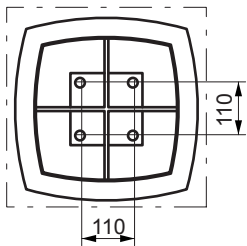

DG440

DIAGONAL