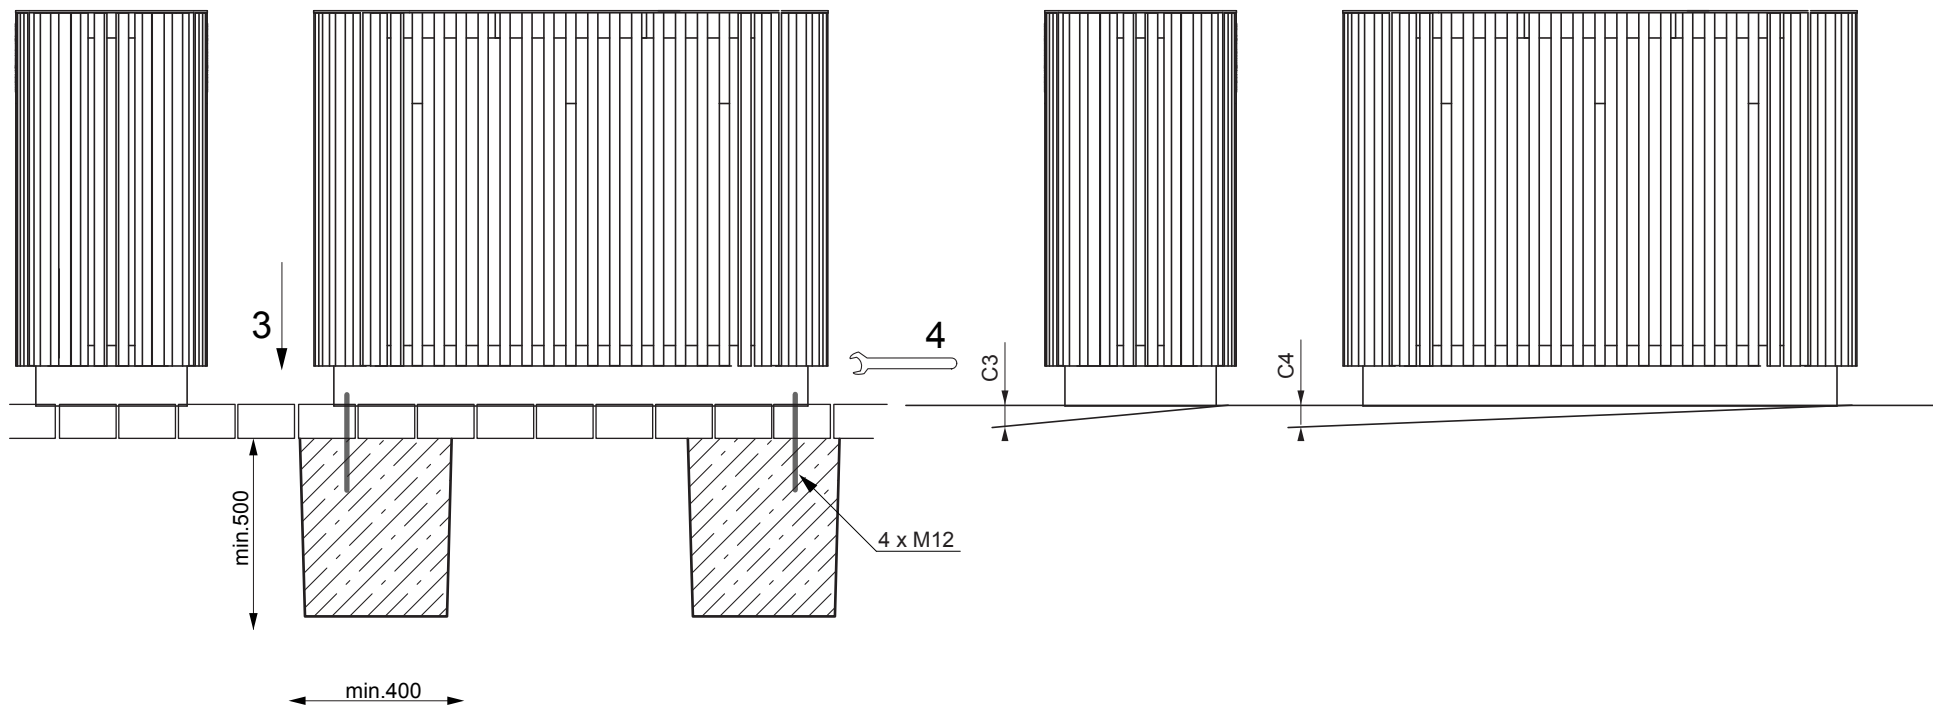

mmcitéfrance

16, place Théodore Fantin Latour
56000 VANNES
→ 00 33 (0) 297 639 431
☎ 00 33 (0) 972 116 139
info@avenir-voirie.fr
www.avenir-voirie.fr

DIAGONAL