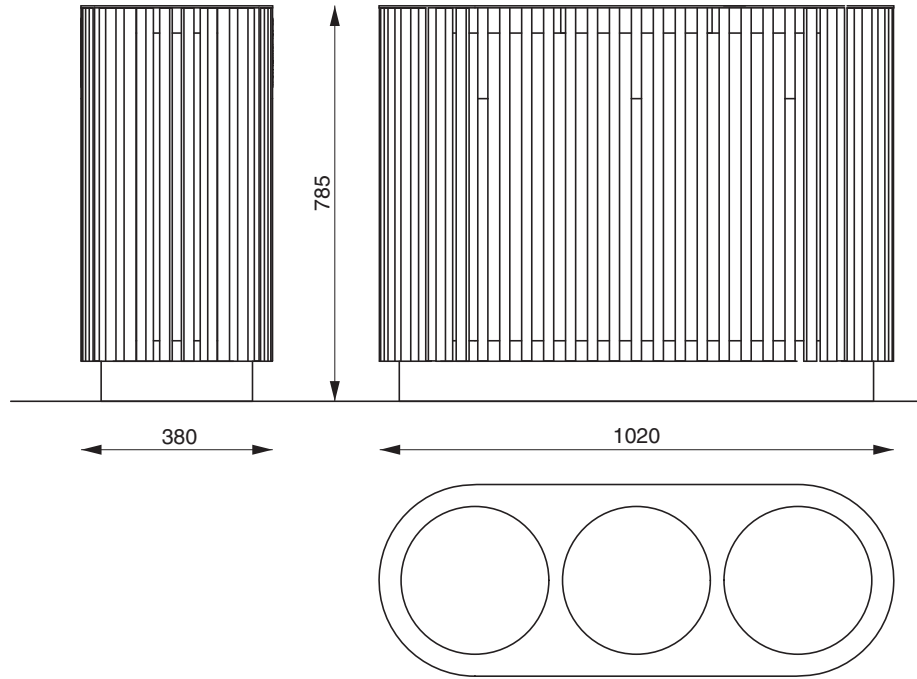

Réalisation : structure acier revêtue de lamelles de bois fixées par des boulons en inox
Finition: acier galvanisé et thermolaqué
Piètements: structure soudée dans tôle d'acier découpée au laser d'épaisseur 5 mm
Revêtement: 38 lamelles en bois massif de section rectangulaire 35x20x700 mm
Seau: tôle d'acier pliée et zinguée d'épaisseur 0,8 mm, contenance 3x45 l

Fixation: à l'aide des tiges filetées M12 sur plot béton

Poids: 46 kg

Variantes:

DG610b	bois de pin
DG610r	bois de robinier
DG610t	bois de jatoba

mmcitéfrance

16, place Théodore Fantin Latour
56000 VANNES
→ 00 33 (0) 297 639 431
☎ 00 33 (0) 972 116 139
info@avenir-voirie.fr
www.avenir-voirie.fr