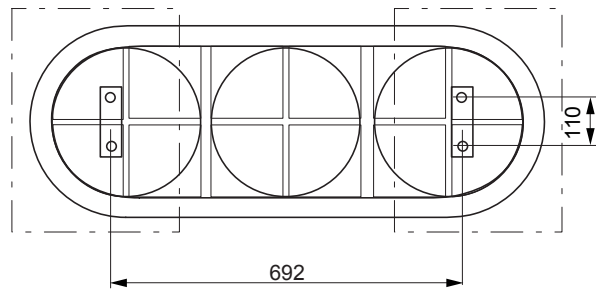

mmcitéfrance

16, place Théodore Fantin Latour
56000 VANNES
→ 00 33 (0) 297 639 431
☎ 00 33 (0) 972 116 139
info@avenir-voirie.fr
www.avenir-voirie.fr

DIAGONAL