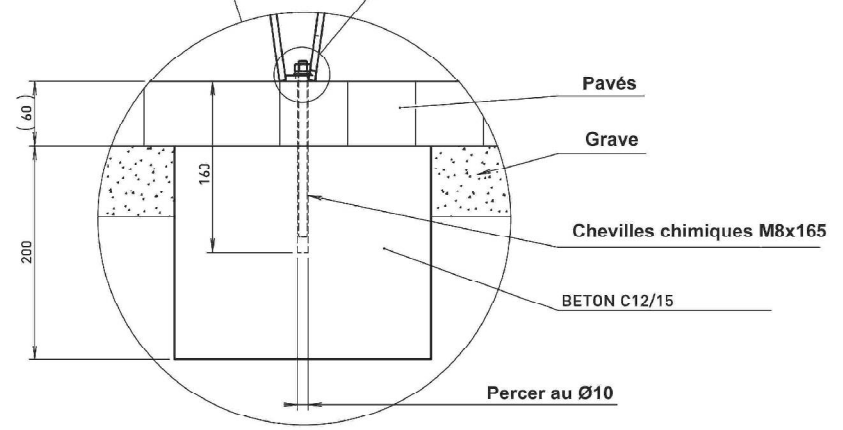

mmcitéfrance

16, place Théodore Fantin Latour
56000 VANNES
→ 00 33 (0) 297 639 431
☎ 00 33 (0) 972 116 139
info@avenir-voirie.fr
www.avenir-voirie.fr

LBQ - BLOCC

Dimensions des produits sont à titre informatif seulement. Le fabricant se réserve le droit de modifier les spécifications techniques sans préavis. Dimensions des fondations et manière de l'implantation du produit sont obligatoire. Ancre écartement dimensions a partir des dimensions du produit livré.