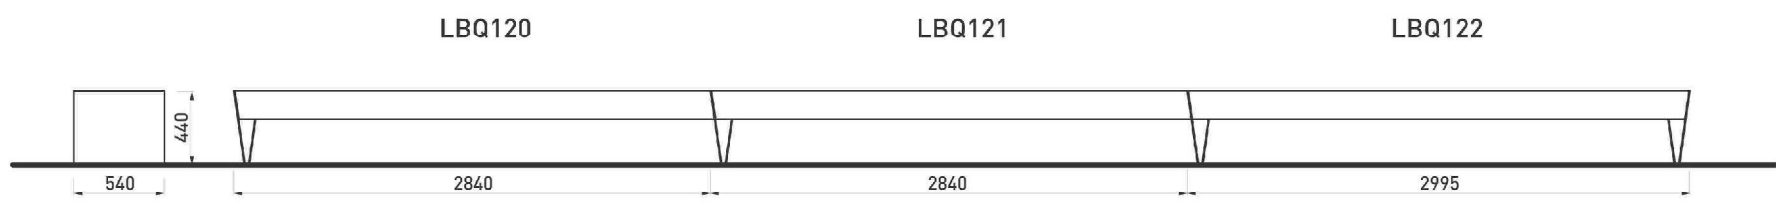

mmcitéfrance

16, place Théodore Fantin Latour
56000 VANNES
→ 00 33 (0) 297 639 431
☎ 00 33 (0) 972 116 139
info@avenir-voirie.fr
www.avenir-voirie.fr

dimensions in mm
LBQ120/LBQ121/LBQ122 - BLOCQ
All rights reserved. Protection of industrial design.

Dimensions des produits sont à titre informatif seulement. Le fabricant se réserve le droit de modifier les spécifications techniques sans préavis. Dimensions des fondations et manière de l'implantation du produit sont obligatoire. Ancre écartement dimensions à partir des dimensions du produit livré.