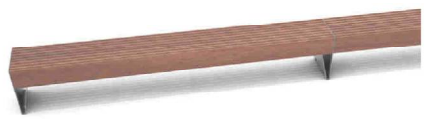

dimensions in mm
LBQ120/LBQ121/LBQ122 - BLOCQ
All rights reserved. Protection of industrial design.

Dimensions des produits sont à titre informatif seulement. Le fabricant se réserve le droit de modifier les spécifications techniques sans préavis. Dimensions des fondations et manière de l'implantation du produit sont obligatoire. Ancre écartement dimensions à partir des dimensions du produit livré.