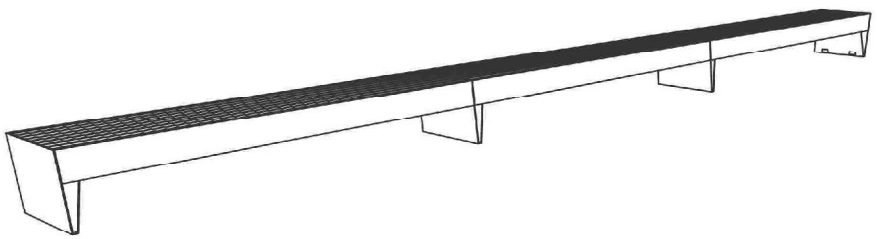

mmcitéfrance

16, place Théodore Fantin Latour
56000 VANNES
→ 00 33 (0) 297 639 431
☎ 00 33 (0) 972 116 139
info@avenir-voirie.fr
www.avenir-voirie.fr

dimensions in mm
LBQ120/LBQ121/LBQ122 - BLOCQ
All rights reserved. Protection of industrial design.

Dimensions des produits sont à titre informatif seulement. Le fabricant se réserve le droit de modifier les spécifications techniques sans préavis. Dimensions des fondations et manière de l'implantation du produit sont obligatoire. Ancre écartement dimensions à partir des dimensions du produit livré.