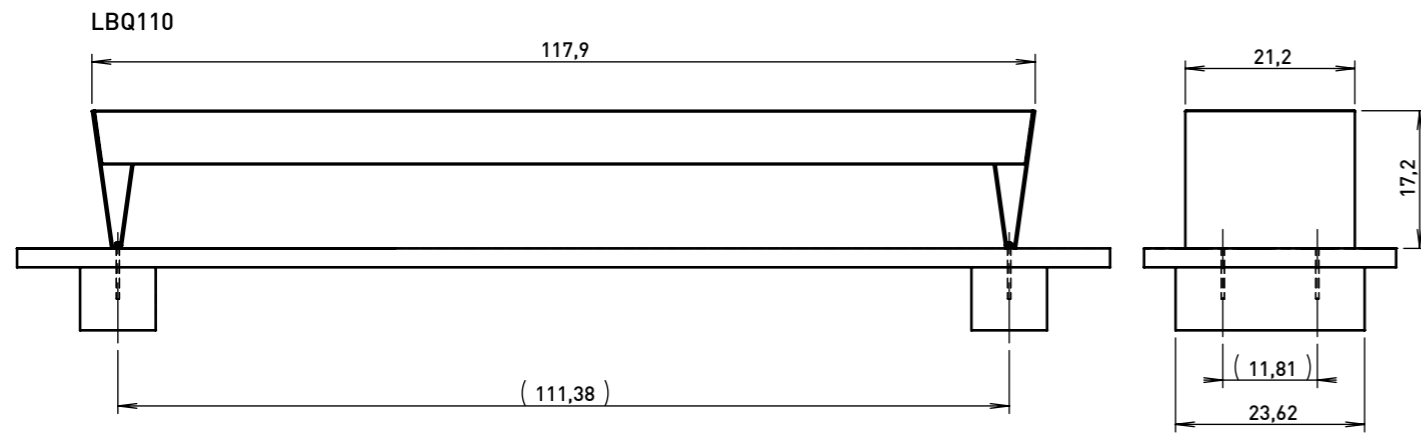

THIS DRAWING IS IN INCHES

DATE: 24.10.2014 V: 01

LBQ - BLOCQ

mmcité.com