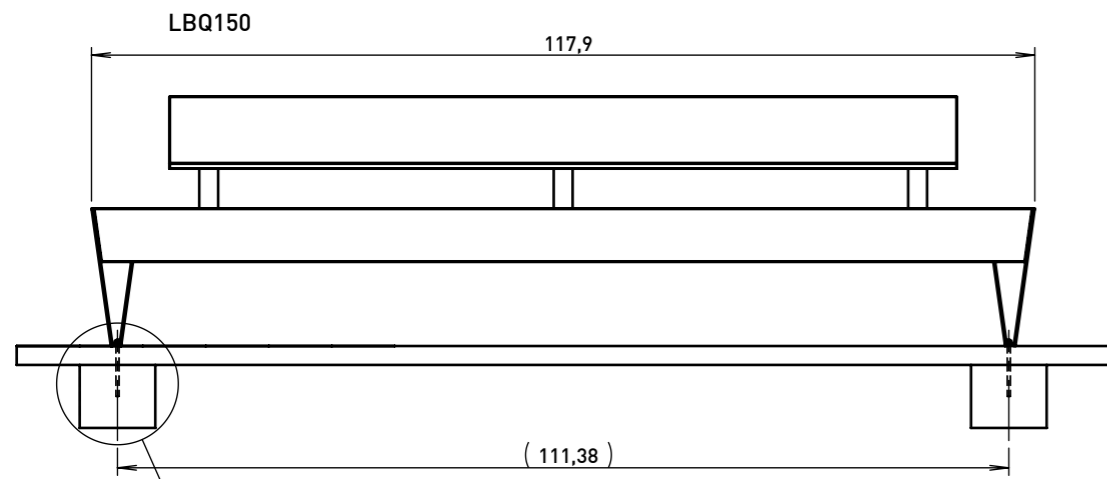

THIS DRAWING IS IN INCHES

DATE: 24.10.2014 V: 01

LBQ - BLOCQ

mmcité.com