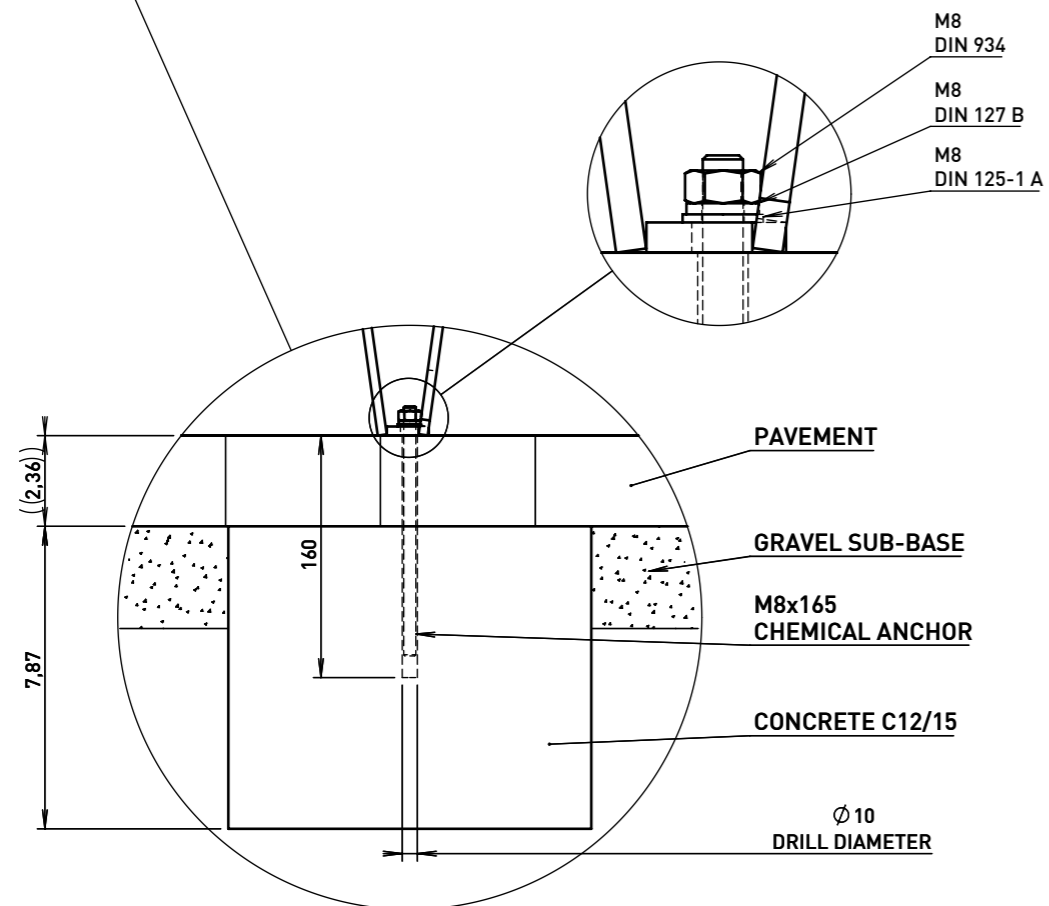

THIS DRAWING IS IN INCHES

DATE: 24.10.2014 V: 01

LBQ - BLOCQ

mmcité.com