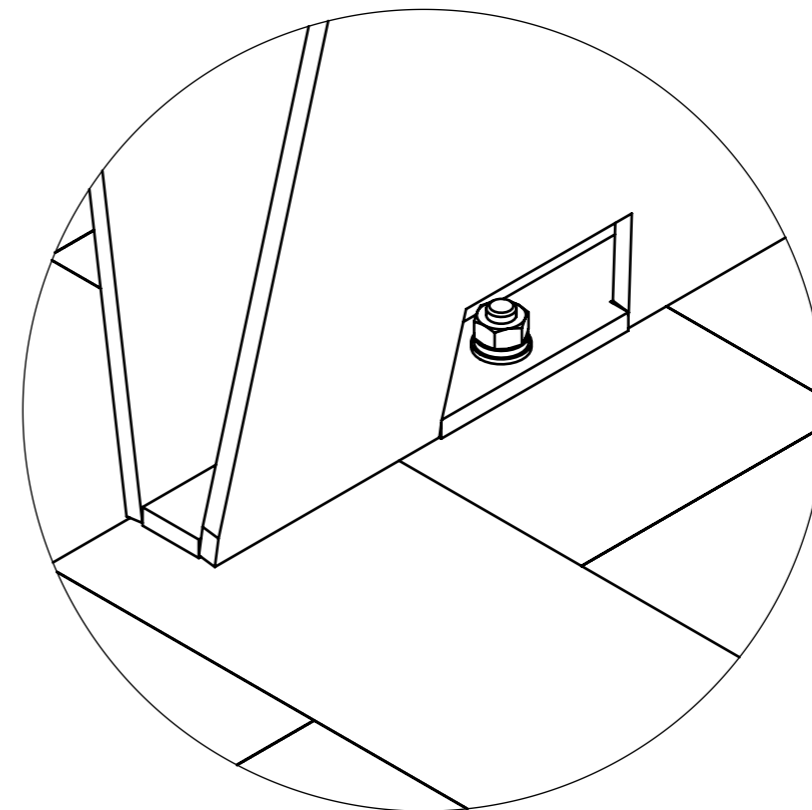

THIS DRAWING IS IN INCHES

DATE: 24.10.2014 V: 01

LBQ - BLOCQ

mmcité.com