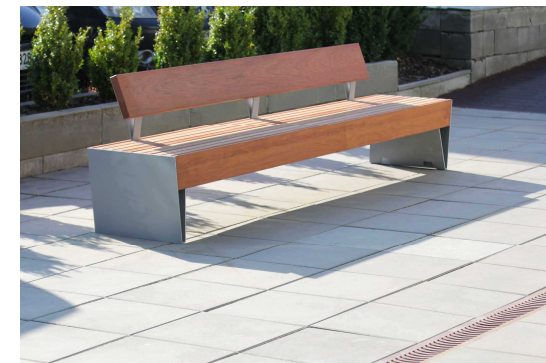

Banc BLOCQ150

Fabrication:	structure en acier - plaques d'acier soudées, épaisseur 6 mm
Assise :	lamesde bois en pin ou exotique (de sections 170 x 23 et 48x30 mm) 2980 mm de long
Dossier:	planche de section rectangulaire (230 x 45 mm) de 2500 mm de long boulonnée par vis inox
Finition:	métallisation plus revêtement en poudre polyester.
Coloris standard:	Peinture mat grené fin - Voir coloris standards en téléchargeant la palette à l'adresse suivante : https://www.avenir-voirie.fr/wp-content/article_pdfs/COUL.pdf Autres coloris en Option moyennant plus value selon quantité. Peinture AKZO NOBEL uniquement Interpon D1036 SW302G & D1036 SW325i
Ancrage:	fixation au sol à l'aide de tiges filetées M8 - voir le dessin d'ancrage
Poids:	LBQ150b 100 kg LBQ150t 136 kg

Longueur 2995mm - largeur 585mm – hauteur d'assise 440mm – hauteur dossier 795mm

Références :	bois de pin	LBQ150b
	Bois tropicaux	LBQ150t

Toutes les fournitures de mobilier urbain doivent être installées selon les instructions techniques du fabricant. Si ces indications ne sont pas remplies, vous risquez d'endommager les produits. Le fabricant décline toute responsabilité pour les dommages éventuels causés, directement ou indirectement, aux personnes, aux animaux ou des choses à la suite de la non-conformité avec les instructions et les manuels d'installation