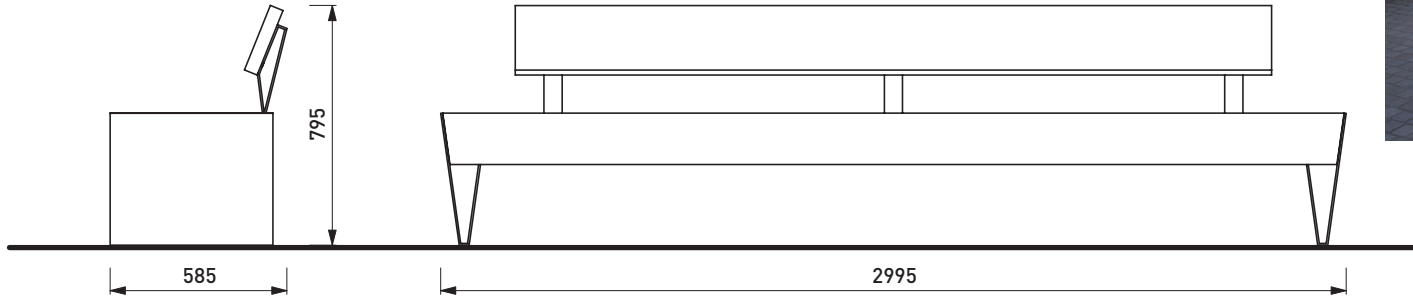

mmcitéfrance

16, place Théodore Fantin Latour
56000 VANNES
→ 00 33 (0) 297 639 431
☎ 00 33 (0) 972 116 139
info@avenir-voirie.fr
www.avenir-voirie.fr

LBQ150 - BLOCQ