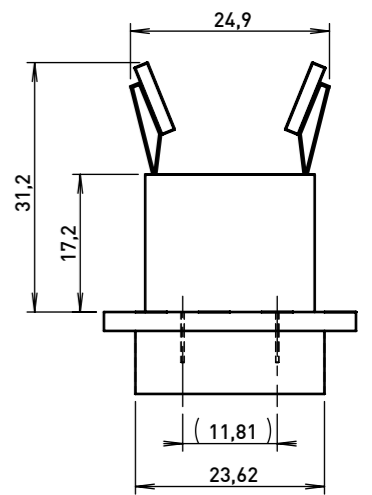

THIS DRAWING IS IN INCHES

DATE: 24.10.2014 V: 01

LBQ - BLOCQ

mmcité.com