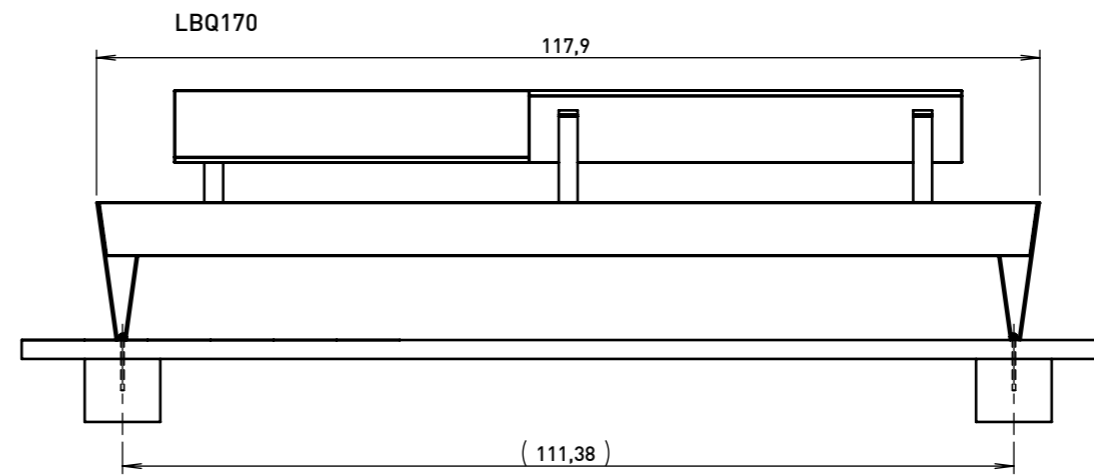

THIS DRAWING IS IN INCHES

DATE: 24.10.2014 V: 01

LBQ - BLOCQ

mmcité.com