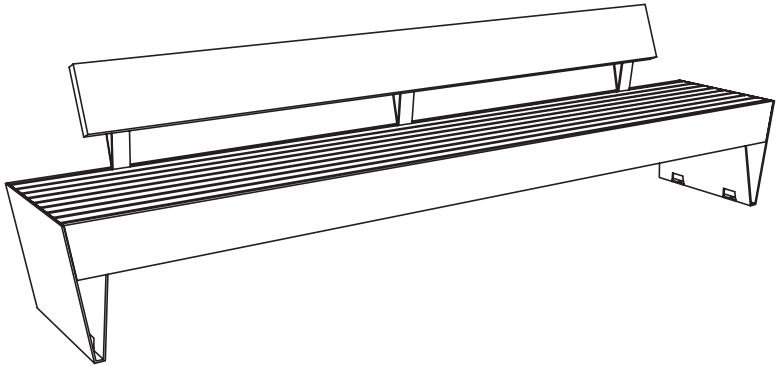

mmcitéfrance

16, place Théodore Fantin Latour
56000 VANNES
→ 00 33 (0) 297 639 431
☎ 00 33 (0) 972 116 139
info@avenir-voirie.fr
www.avenir-voirie.fr

LBQ150 - BLOCQ