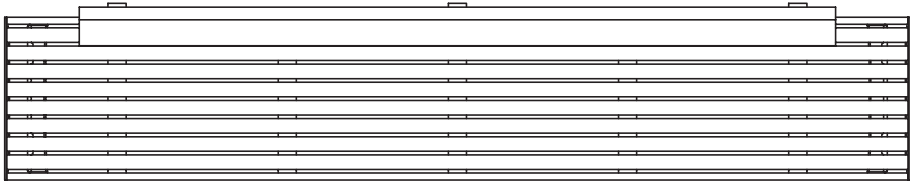

mmcitéfrance

16, place Théodore Fantin Latour
56000 VANNES
→ 00 33 (0) 297 639 431
☎ 00 33 (0) 972 116 139
info@avenir-voirie.fr
www.avenir-voirie.fr

LBQ150 - BLOCQ