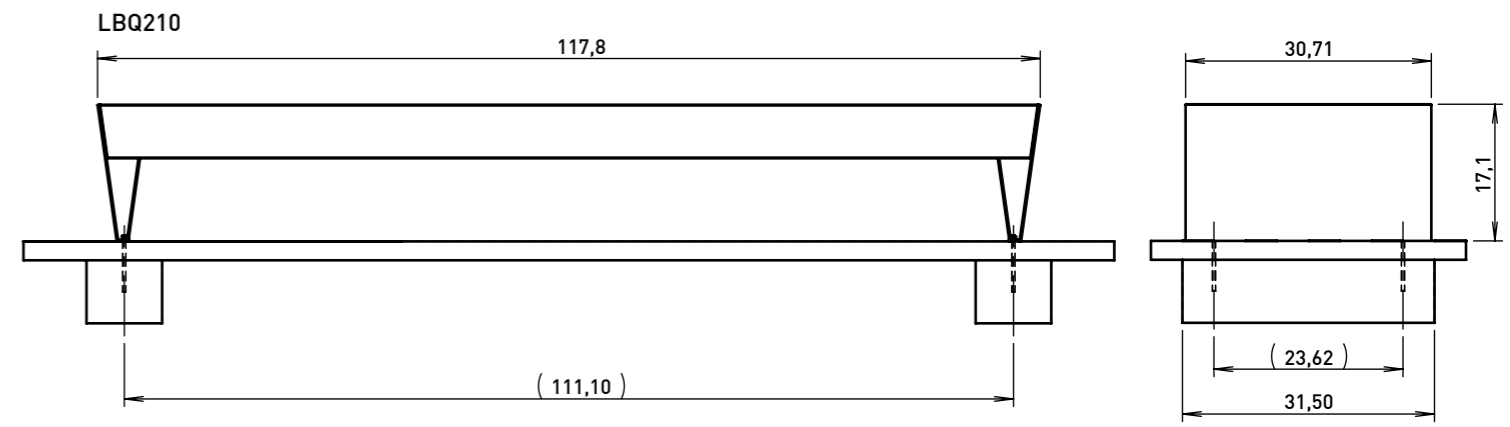

THIS DRAWING IS IN INCHES

DATE: 24.10.2014 V: 01

LBQ - BLOCQ

mmcité.com