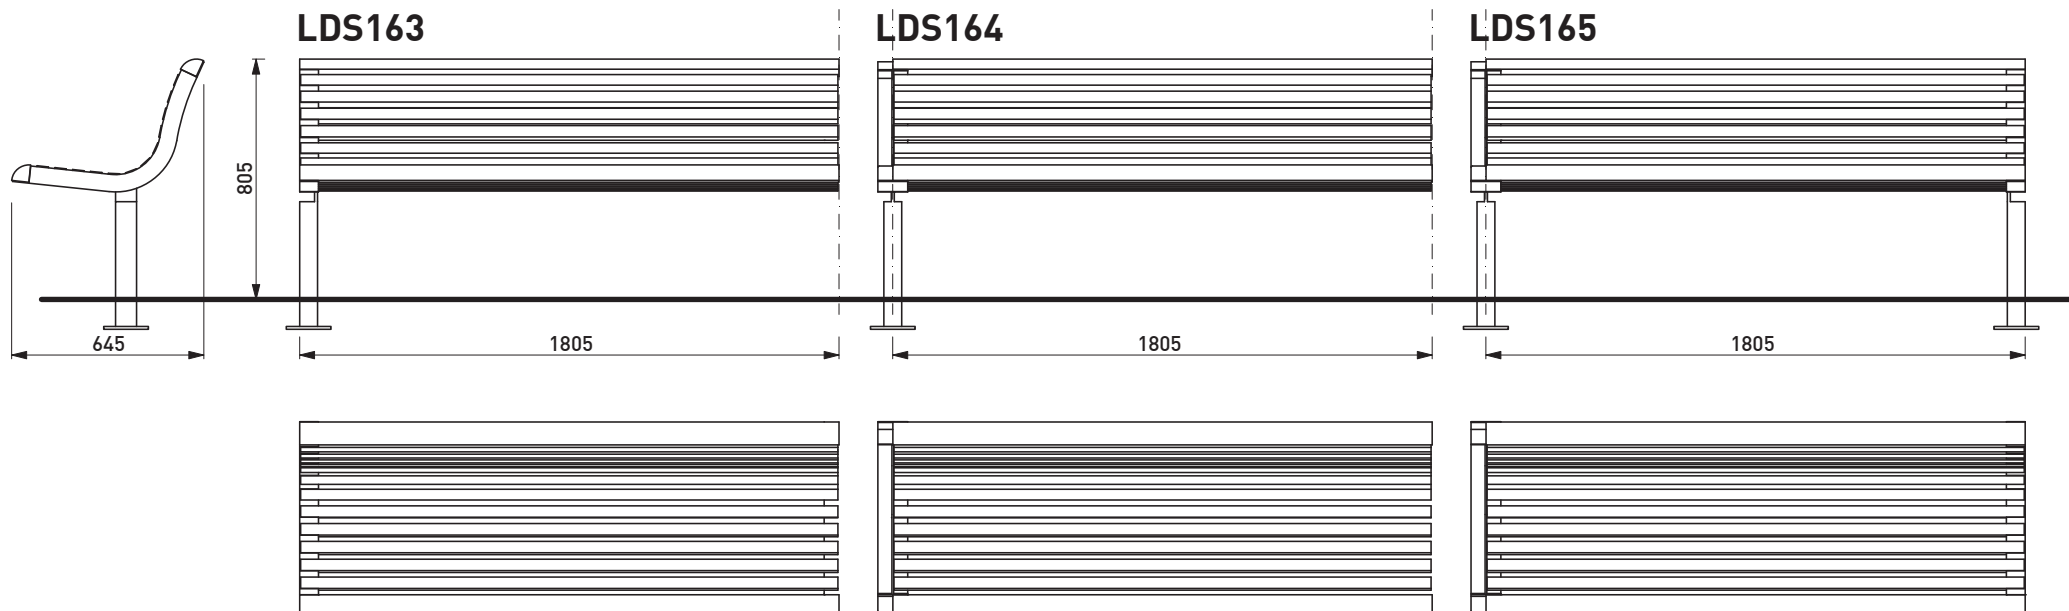

## Banc DIVA SOLO LDS163, LDS164, LDS165, segments de 1,8 m de longueur

- Réalisation :** Banc segmenté, ossature en acier avec lames de bois raccordées par des vis en acier inoxydable.  
LDS163 - segment de départ (pied d'extrémité, assise et dossier en bois).  
LDS164 - élément central (pied central, assise et dossier en bois)  
(il est possible d'utiliser plusieurs éléments centraux alignés, ou de n'en utiliser aucun).  
LDS165 - segment d'extrémité (pied central, assise et dossier en bois, pied d'extrémité).
- Structure :** Ossature en acier traitée par zingage + poudre polyester cuite au four.
- Cadre support :** Éléments latéraux en tôles d'acier oxy-coupées soudés au pied de profil rectangulaire.
- Assise et dossier :** Chaque segment est composé de 12 lames en bois massif de section rectangulaire, longueur 1,8 m.  
Chaque segment comporte 2 lames d'extrémité de section carrée, longueur 1,8 m.
- Coloris standard:** Peinture mat grené fin - Voir coloris standards en téléchargeant la palette à l'adresse suivante :  
[https://www.avenir-voirie.fr/wp-content/article\\_pdfs/COUL.pdf](https://www.avenir-voirie.fr/wp-content/article_pdfs/COUL.pdf)  
Autres coloris en Option moyennant plus value selon quantité.  
Peinture AKZO NOBEL uniquement Interpon D1036 SW302G & D1036 SW325ion
- Références :** LDS163b / LDS164b / LDS165b bois de pin  
LDS163r / LDS164r / LDS165r bois de robinier  
LDS163t / LDS164t / LDS165t bois tropical
- Poids :** LDS163b ... 44 kg LDS163b ... 55 kg LDS163b ... 63 kg  
LDS164r ... 45 kg LDS164r ... 56 kg LDS164r ... 64 kg  
LDS165t ... 54 kg LDS165t ... 65 kg LDS165t ... 73 kg

**LDS163 / LDS164 / LDS165 - DIVA SOLO**

Pin  
Blanc Parc

Pin  
Brun Campagne

Pin  
Gris Urbain

Une de ces trois lasures est **IMPERATIVEMENT** à choisir  
lors de la commande