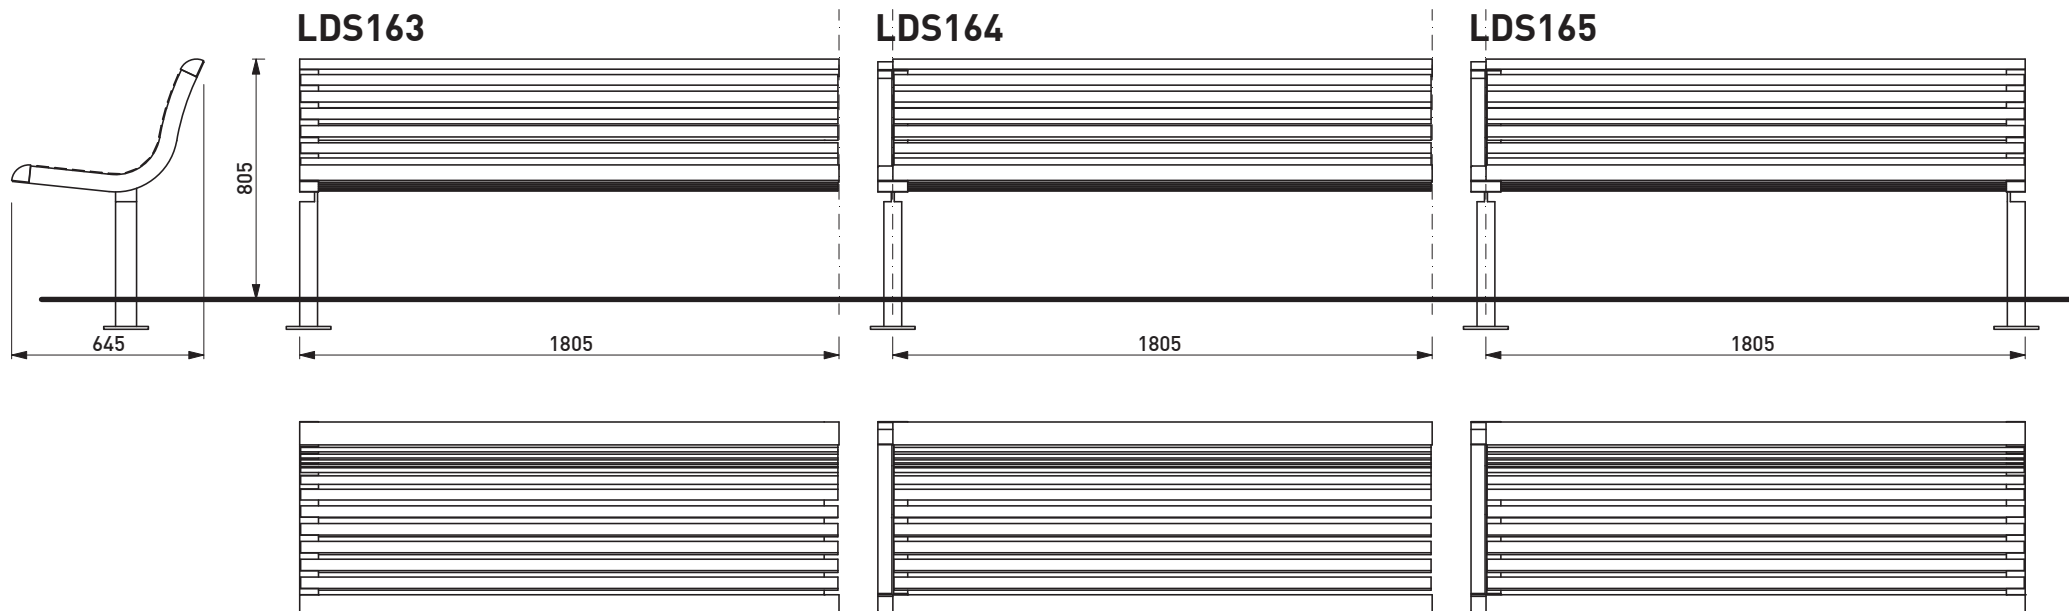

## Banc DIVA SOLO LDS163, LDS164, LDS165, segments de 1,8 m de longueur

- Réalisation :** Banc segmenté, ossature en acier avec lames de bois raccordées par des vis en acier inoxydable.  
LDS163 - segment de départ (pied d'extrémité, assise et dossier en bois).  
LDS164 - élément central (pied central, assise et dossier en bois)  
(il est possible d'utiliser plusieurs éléments centraux alignés, ou de n'en utiliser aucun).  
LDS165 - segment d'extrémité (pied central, assise et dossier en bois, pied d'extrémité).
- Structure :** Ossature en acier traitée par zingage + poudre polyester cuite au four.
- Cadre support :** Éléments latéraux en tôles d'acier oxy-coupées soudés au pied de profil rectangulaire.
- Assise et dossier :** Chaque segment est composé de 12 lames en bois massif de section rectangulaire, longueur 1,8 m.  
Chaque segment comporte 2 lames d'extrémité de section carrée, longueur 1,8 m.
- Coloris standard:** Peinture mat grené fin - Voir coloris standards en téléchargeant la palette à l'adresse suivante :  
[https://www.avenir-voirie.fr/wp-content/article\\_pdfs/COUL.pdf](https://www.avenir-voirie.fr/wp-content/article_pdfs/COUL.pdf)  
Autres coloris en Option moyennant plus value selon quantité.  
Peinture AKZO NOBEL uniquement Interpon D1036 SW302G & D1036 SW325ion
- Références :** LDS163b / LDS164b / LDS165b bois de pin  
LDS163r / LDS164r / LDS165r bois de robinier  
LDS163t / LDS164t / LDS165t bois tropical
- Poids :** LDS163b ... 44 kg LDS163b ... 55 kg LDS163b ... 63 kg  
LDS164r ... 45 kg LDS164r ... 56 kg LDS164r ... 64 kg  
LDS165t ... 54 kg LDS165t ... 65 kg LDS165t ... 73 kg

**LDS163 / LDS164 / LDS165 - DIVA SOLO**