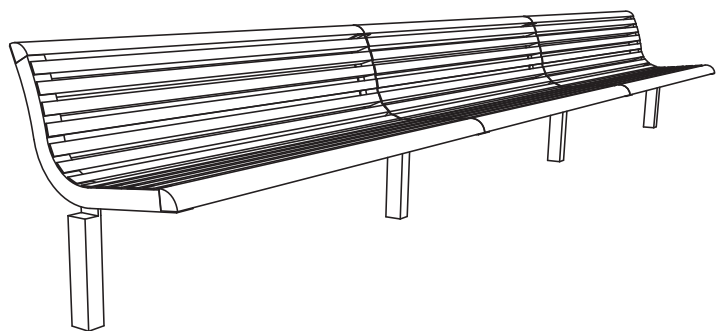

AVENIR VOIRIE

16, place Théodore Fantin Latour

56000 VANNES

→ 00 33 (0) 297 639 431

☎ 00 33 (0) 972 116 139

info@avenir-voirie.fr

www.avenir-voirie.fr