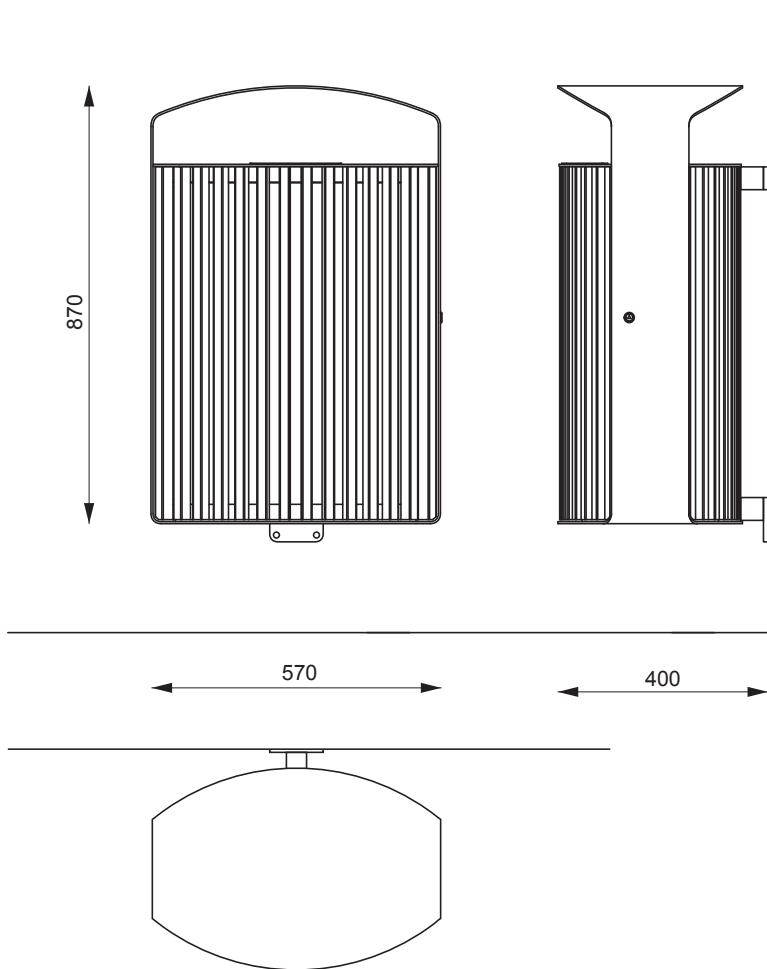

mmcitéfrance

AVENIR VOIRIE

16, place Théodore Fantin Latour

56000 VANNES

→ 00 33 (0) 297 639 431

☎ 00 33 (0) 972 116 139

info@avenir-voirie.fr

www.avenir-voirie.fr

LN116

LENA

www.mmcite.com