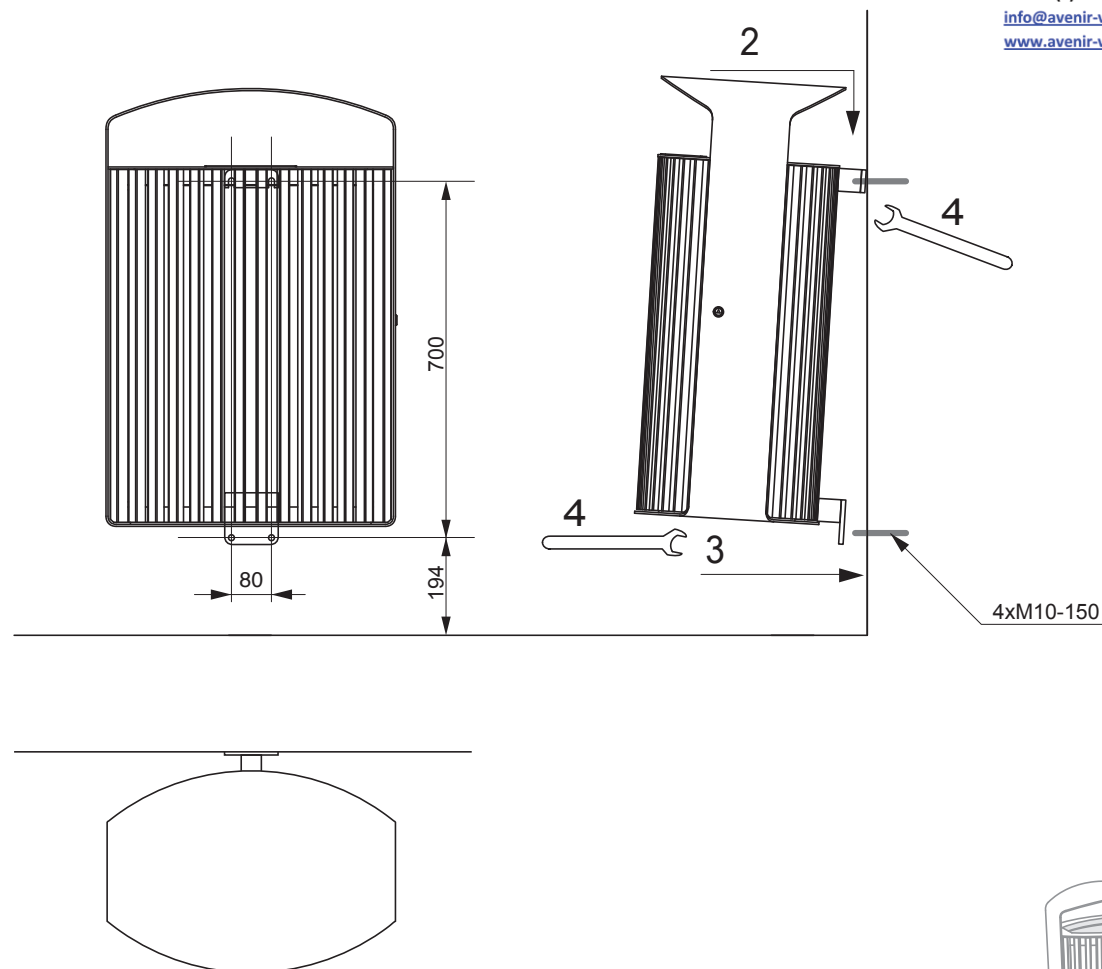

mmcitéfrance

AVENIR VOIRIE

16, place Théodore Fantin Latour

56000 VANNES

→ 00 33 (0) 297 639 431

☎ 00 33 (0) 972 116 139

info@avenir-voirie.fr

www.avenir-voirie.fr

LN116

LENA

www.mmcite.com