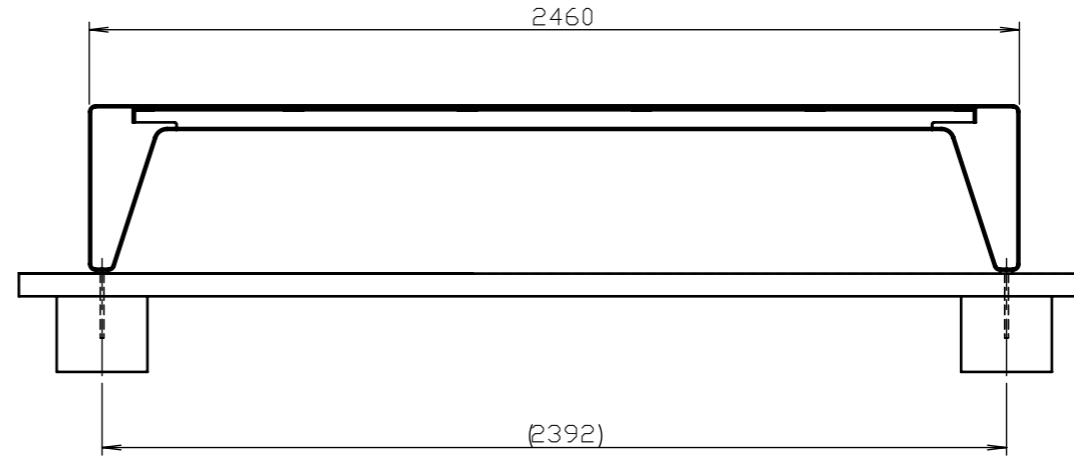

LRA 131/1356446/447/466/467