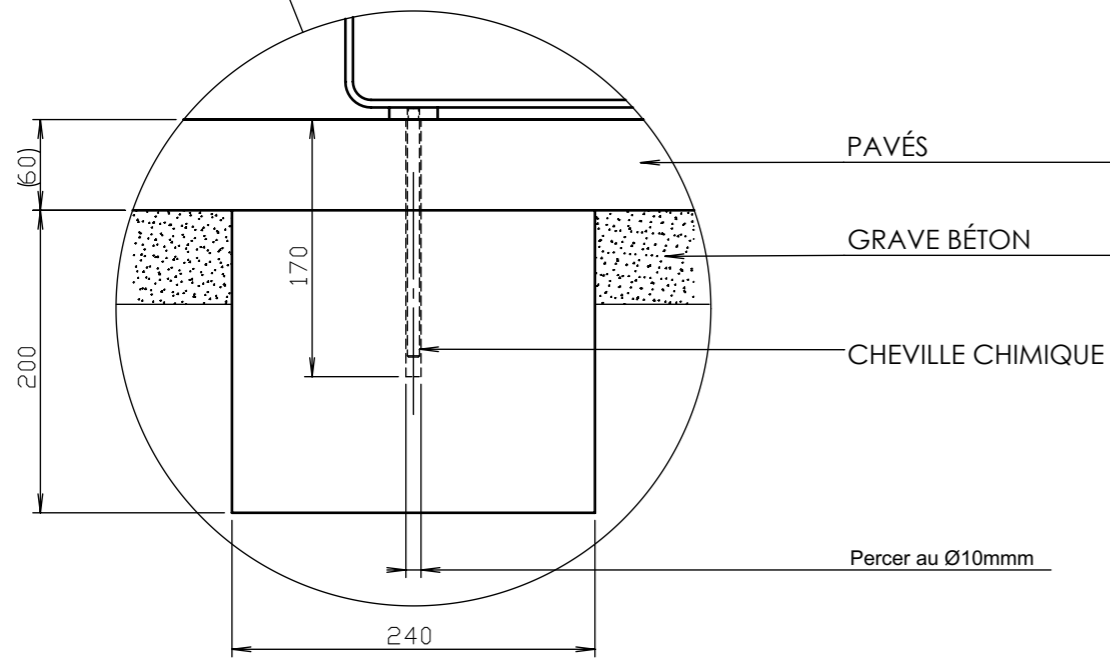

- Réalisation:** tôle acier pliée assemblée avec des lames en bois et fixée par boulons en inox
- Finition:** acier zinguée et thermolaquée
- Piètements:** tôle en acier pliée d'épaisseur 5 mm
- Assise:** 2 lames en bois massif de la section transversale 48x60 mm
6 lames en bois massif de la section transversale 30x48 mm, 1760 mm de longueur
- Coloris standard:** Peinture mat grené fin - Voir coloris standards en téléchargeant la palette à l'adresse suivante :
https://www.avenir-voirie.fr/wp-content/article_pdfs/COUL.pdf
Autres coloris en Option moyennant plus value selon quantité.
Peinture AKZO NOBEL uniquement Interpon D1036 SW302G & D1036 SW325i
- Fixation:** sur plots béton à l'aide des tiges filetées M8 (non fournies)
- Poids:** LRA130b 65,9 kg
LRA130r 70,7 kg
LRA130t 74,3 kg
- Références :** LRA130b bois de pin
LRA130r bois d'acacia
LRA130t bois exotique

LRA 115/410/415/450

LRA 130/135/441/442/461/462

LRA 131/1356446/447/466/467

LRA 160/491

DATE: 2.11.2015 V: 01

dimensions in mm

LRA - RADIUM

All rights reserved. Protection of industrial design.