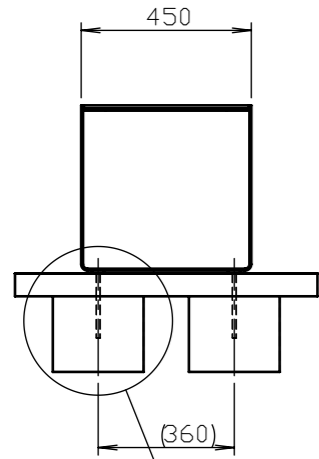

mmcitéfrance

16, place Théodore Fantin Latour
56000 VANNES
→ 00 33 (0) 297 639 431
☎ 00 33 (0) 972 116 139
info@avenir-voirie.fr
www.avenir-voirie.fr

LRA130 - RADIUM

Dimensions des produits sont à titre informatif seulement. Le fabricant se réserve le droit de modifier les spécifications techniques sans préavis. Dimensions des fondations et manière de l'implantation du produit sont obligatoire. Ancre écartement dimensions à partir des dimensions du produit livré.

LRA 115/410/415/450

LRA 130/135/441/442/461/462

LRA 131/1356446/447/466/467

LRA 160/491

DATE: 2.11.2015 V: 01

dimensions in mm

LRA - RADIUM

All rights reserved. Protection of industrial design.