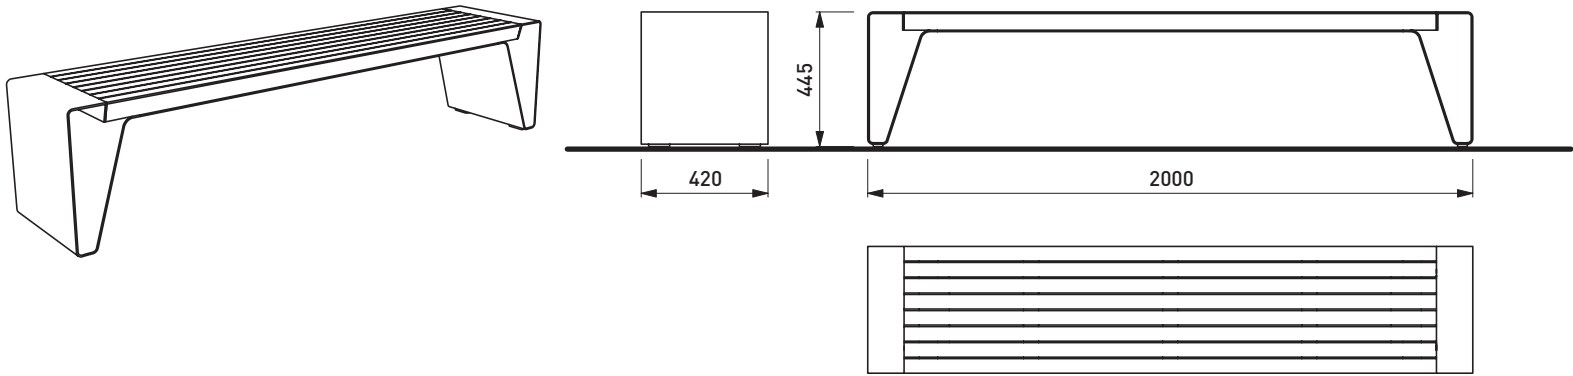

mmcitéfrance

16, place Théodore Fantin Latour
56000 VANNES
→ 00 33 (0) 297 639 431
☎ 00 33 (0) 972 116 139
info@avenir-voirie.fr
www.avenir-voirie.fr

LRA130 - RADIUM

Dimensions des produits sont à titre informatif seulement. Le fabricant se réserve le droit de modifier les spécifications techniques sans préavis. Dimensions des fondations et manière de l'implantation du produit sont obligatoire. Ancre écartement dimensions à partir des dimensions du produit livré.