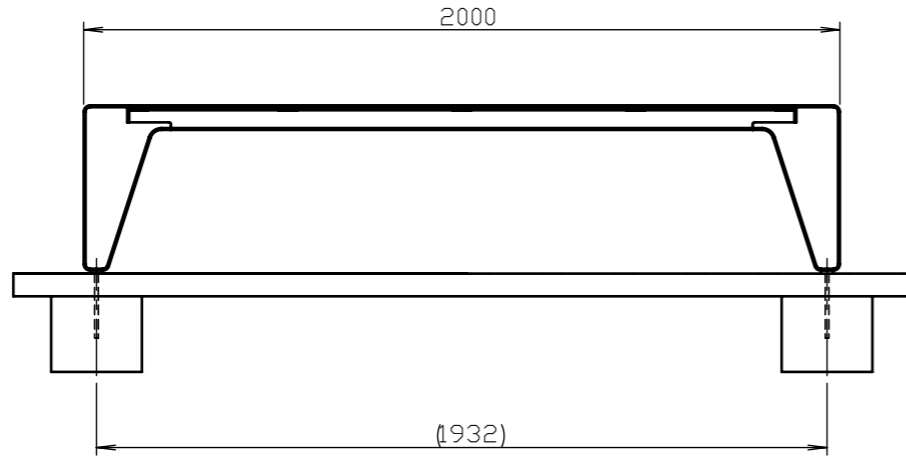

LRA 130/135/441/442/461/462