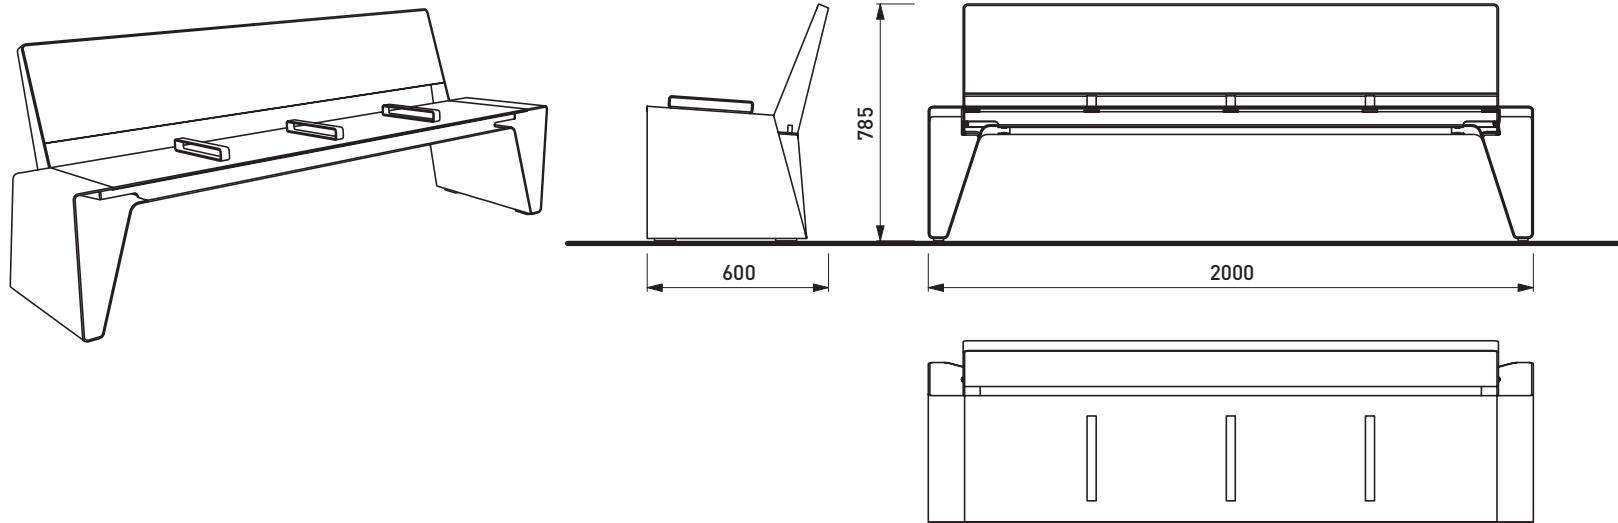

mmcitéfrance

16, place Théodore Fantin Latour
56000 VANNES
☎ 00 33 (0) 297 639 431
☎ 00 33 (0) 972 116 139
info@avenir-voirie.fr
www.avenir-voirie.fr

LRA492 - RADIUM