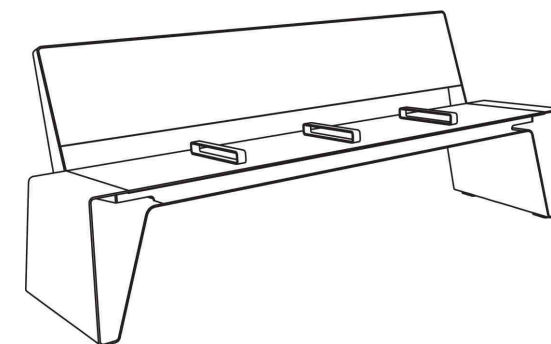

## RADIUM LRA492

Banc avec dossier – 2 m de longueur

<b>Réalisation:</b>	tôle acier pliée assemblée avec des lames en stratifié fixées par boulons en inox
<b>Finition:</b>	acier zinguée et thermolaquée
<b>Piètements:</b>	tôle en acier pliée d'épaisseur 5 mm
<b>Assise:</b>	planche en HPL avec 3 séparateurs
<b>Dossier:</b>	planche en HPL
<b>Coloris standard:</b>	Peinture mate grené fin RAL 7016 Gris anthracite RAL 5002 Bleu outremer RAL 6005 Vert mousse RAL 9006 Aluminium Blanc RAL 9005 Noir foncé RAL 9007 Aluminium gris Autres coloris RAL en option
<b>Fixation:</b>	sur plots béton à l'aide des tiges filetées M8 (non fournies)
<b>Poids:</b>	74,9 kg