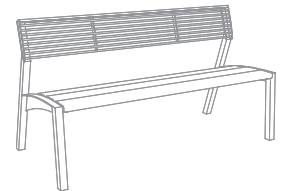

LV171

VERA

www.mmcite.com