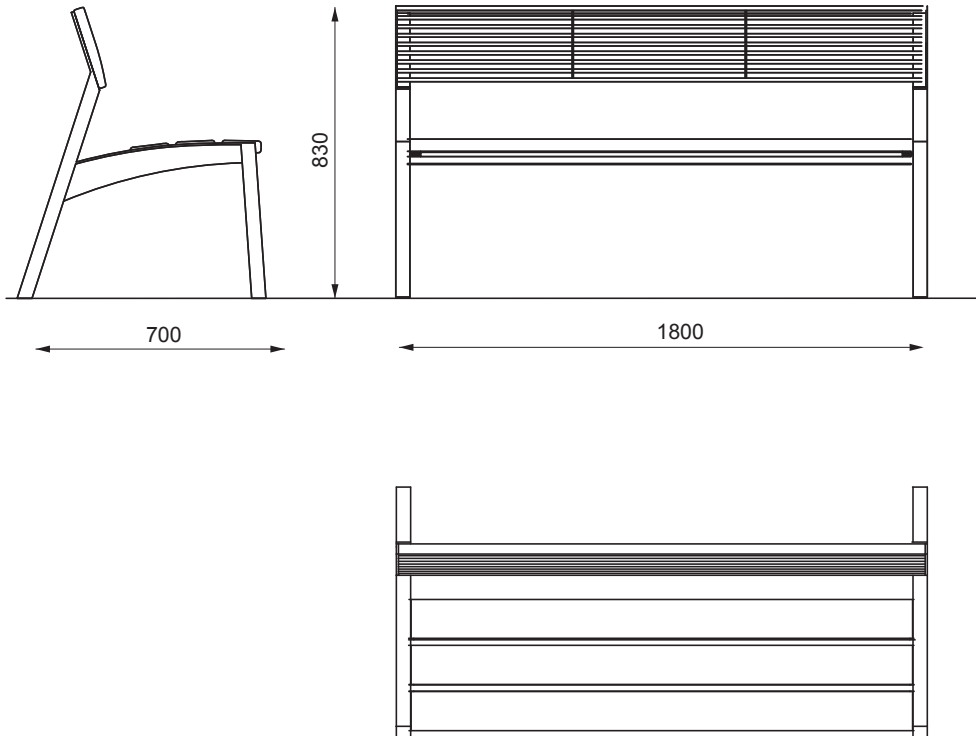

mmcitéfrance

AVENIR VOIRIE

16, place Théodore Fantin Latour
56000 VANNES

→ 00 33 (0) 297 639 431

☎ 00 33 (0) 972 116 139

info@avenir-voirie.fr

www.avenir-voirie.fr

LV171

VERA

www.mmcite.com