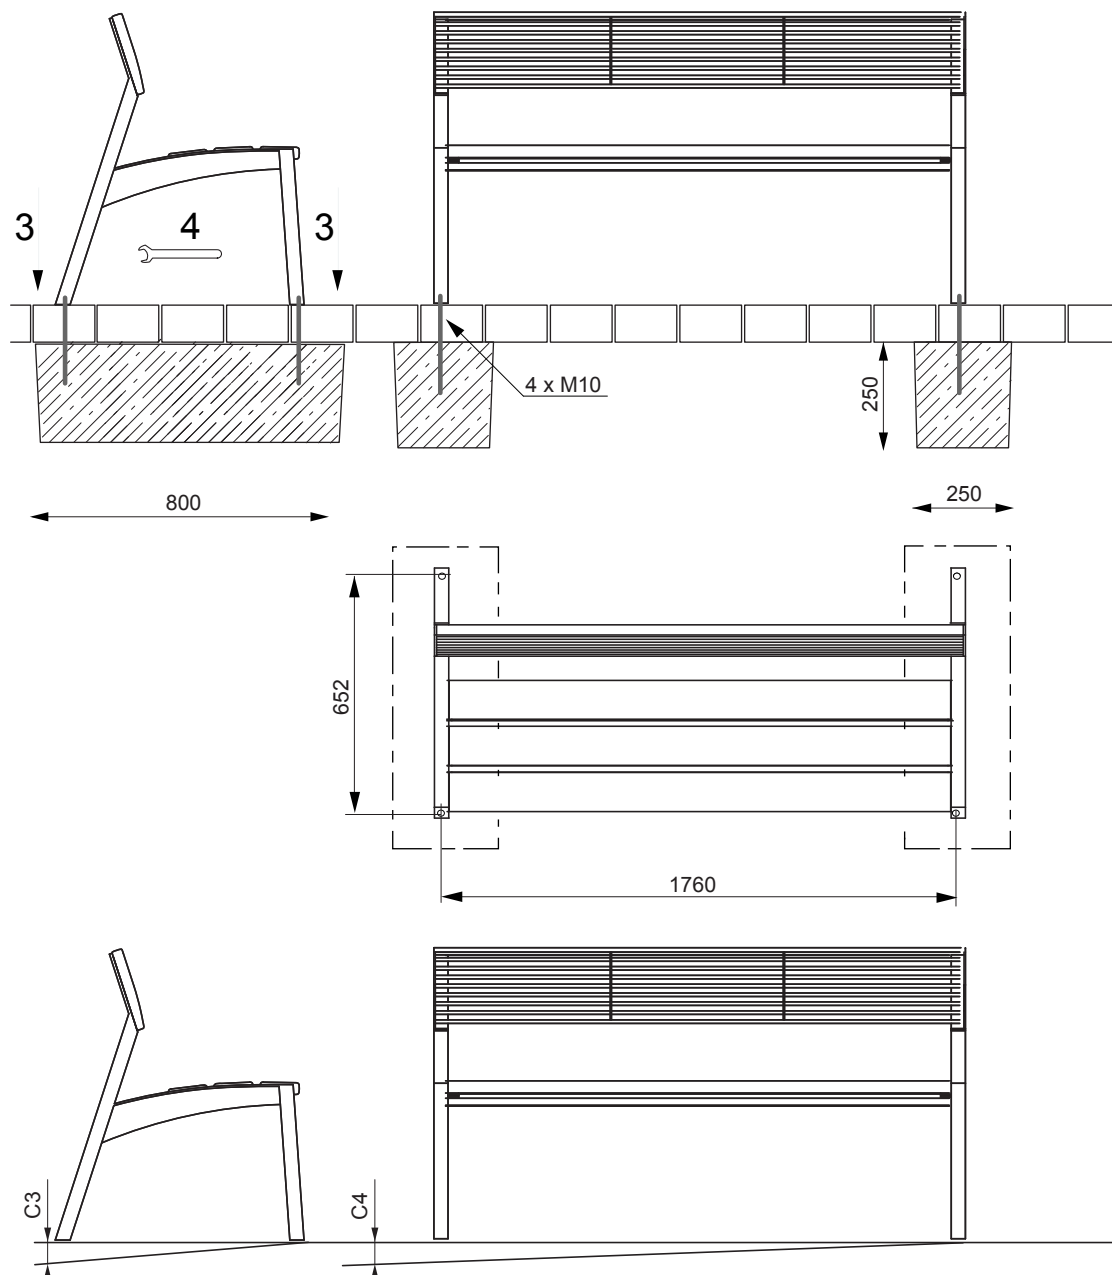

mmcitéfrance

AVENIR VOIRIE

16, place Théodore Fantin Latour

56000 VANNES

→ 00 33 (0) 297 639 431

☎ 00 33 (0) 972 116 139

info@avenir-voirie.fr

www.avenir-voirie.fr

LV171

VERA

www.mmcite.com