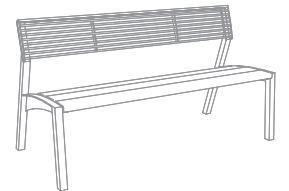

LV171

VERA

www.mmcite.com