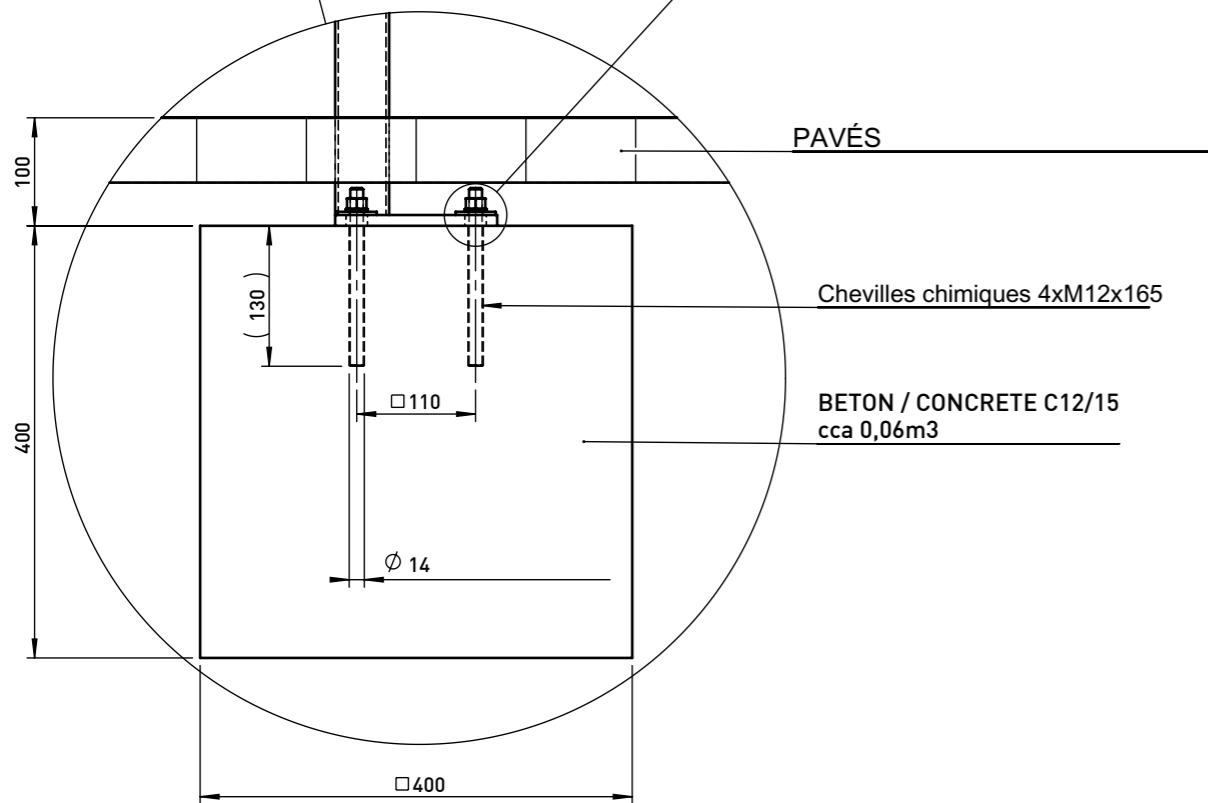

INTERVERA LVR157 Fauteuil avec accoudoir - 0,6 m de longueur

- Structure :** Structure en acier raccordée à des lames de bois à l'aide de jonctions à vis en acier inoxydable.
- Revêtement :** Structure en acier des cadres latéraux traitée par zingage de protection et revêtement à la poudre.
- Cadre support :** Deux cadres latéraux en tubes d'acier soudés de section carrée 40x40 mm et 20x20 mm et tôles d'aciers épaisseur 5 mm découpées au laser sur machine à commande numérique.
- Assise :** 3 lames de bois massif de section rectangulaire (110x33 mm), longueur 518 mm.
- Dossier :** 2 lames de bois massif de section rectangulaire (110x33 mm), longueur 600 mm.
- Coloris standard:** Peinture mat grené fin - Voir coloris standards en téléchargeant la palette à l'adresse suivante : https://www.avenir-voirie.fr/wp-content/article_pdfs/COUL.pdf
Autres coloris en Option moyennant plus value selon quantité.
Peinture AKZO NOBEL uniquement Interpon D1036 SW302G & D1036 SW325i
- Ancrage :** Ancrage sous le pavage ou des fondations en béton, par utilisation de tiges filetées M8.
Tous les éléments de mobilier urbain doivent être correctement ancrés conformément aux instructions du fabricant. Le fabricant décline toute responsabilité en cas d'endommagements dus à une utilisation sans soins ou au fait que les instructions n'ont pas été respectées.
- Option :** Couleur différente de la couleur standard
- Références :** LVR157b bois de pin
LVR157y Resysta
LVR157t bois tropical
- Poids :** LVR157b 27,5 kg
LVR157y 29,85 kg
LVR157t 31,60 kg

ŘEZ A-A
MĚŘÍTKO 1 : 25

DATE: 29.10.2015 V: 02
minimal load-bearing capacity of the soil 150kPa
dimensions in mm

LVR - INTERVERA

All rights reserved. Protection of industrial design.

Pin
Blanc Parc

Pin
Brun Campagne