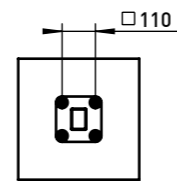

INTERVERA LVR157 Fauteuil avec accoudoir - 0,6 m de longueur

- Structure :** Structure en acier raccordée à des lames de bois à l'aide de jonctions à vis en acier inoxydable.
- Revêtement :** Structure en acier des cadres latéraux traitée par zingage de protection et revêtement à la poudre.
- Cadre support :** Deux cadres latéraux en tubes d'acier soudés de section carrée 40x40 mm et 20x20 mm et tôles d'aciers épaisseur 5 mm découpées au laser sur machine à commande numérique.
- Assise :** 3 lames de bois massif de section rectangulaire (110x33 mm), longueur 518 mm.
- Dossier :** 2 lames de bois massif de section rectangulaire (110x33 mm), longueur 600 mm.
- Coloris standard:** Peinture mat grené fin - Voir coloris standards en téléchargeant la palette à l'adresse suivante : https://www.avenir-voirie.fr/wp-content/article_pdfs/COUL.pdf
Autres coloris en Option moyennant plus value selon quantité.
Peinture AKZO NOBEL uniquement Interpon D1036 SW302G & D1036 SW325i
- Ancrage :** Ancrage sous le pavage ou des fondations en béton, par utilisation de tiges filetées M8.
Tous les éléments de mobilier urbain doivent être correctement ancrés conformément aux instructions du fabricant. Le fabricant décline toute responsabilité en cas d'endommagements dus à une utilisation sans soins ou au fait que les instructions n'ont pas été respectées.
- Option :** Couleur différente de la couleur standard
- Références :** LVR157b bois de pin
LVR157y Resysta
LVR157t bois tropical
- Poids :** LVR157b 27,5 kg
LVR157y 29,85 kg
LVR157t 31,60 kg

ŘEZ A-A
MĚŘÍTKO 1 : 25

DATE: 29.10.2015 V: 02
minimal load-bearing capacity of the soil 150kPa
dimensions in mm

LVR - INTERVERA

All rights reserved. Protection of industrial design.

Pin
Blanc Parc

Pin
Brun Campagne