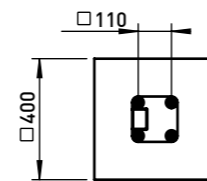

INTERVERA LVR157 Fauteuil avec accoudoir - 0,6 m de longueur

- Structure :** Structure en acier raccordée à des lames de bois à l'aide de jonctions à vis en acier inoxydable.
- Revêtement :** Structure en acier des cadres latéraux traitée par zingage de protection et revêtement à la poudre.
- Cadre support :** Deux cadres latéraux en tubes d'acier soudés de section carrée 40x40 mm et 20x20 mm et tôles d'aciers épaisseur 5 mm découpées au laser sur machine à commande numérique.
- Assise :** 3 lames de bois massif de section rectangulaire (110x33 mm), longueur 518 mm.
- Dossier :** 2 lames de bois massif de section rectangulaire (110x33 mm), longueur 600 mm.
- Coloris standard:** Peinture mat grené fin - Voir coloris standards en téléchargeant la palette à l'adresse suivante : https://www.avenir-voirie.fr/wp-content/article_pdfs/COUL.pdf
Autres coloris en Option moyennant plus value selon quantité.
Peinture AKZO NOBEL uniquement Interpon D1036 SW302G & D1036 SW325i
- Ancrage :** Ancrage sous le pavage ou des fondations en béton, par utilisation de tiges filetées M8.
Tous les éléments de mobilier urbain doivent être correctement ancrés conformément aux instructions du fabricant. Le fabricant décline toute responsabilité en cas d'endommagements dus à une utilisation sans soins ou au fait que les instructions n'ont pas été respectées.
- Option :** Couleur différente de la couleur standard
- Références :** LVR157b bois de pin
LVR157y Resysta
LVR157t bois tropical
- Poids :** LVR157b 27,5 kg
LVR157y 29,85 kg
LVR157t 31,60 kg

ŘEZ A-A
MĚŘÍTKO 1 : 25

DATE: 29.10.2015 V: 02
minimal load-bearing capacity of the soil 150kPa
dimensions in mm

LVR - INTERVERA

All rights reserved. Protection of industrial design.

Pin
Blanc Parc

Pin
Brun Campagne