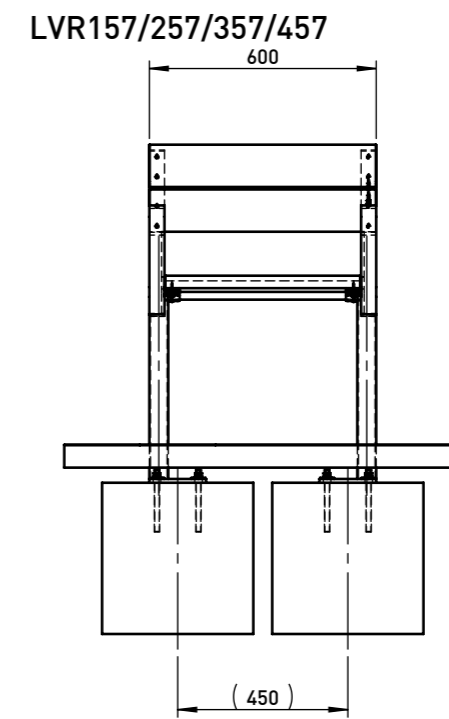

INTERVERA LVR157 Fauteuil avec accoudoir - 0,6 m de longueur

- Structure :** Structure en acier raccordée à des lames de bois à l'aide de jonctions à vis en acier inoxydable.
- Revêtement :** Structure en acier des cadres latéraux traitée par zingage de protection et revêtement à la poudre.
- Cadre support :** Deux cadres latéraux en tubes d'acier soudés de section carrée 40x40 mm et 20x20 mm et tôles d'aciers épaisseur 5 mm découpées au laser sur machine à commande numérique.
- Assise :** 3 lames de bois massif de section rectangulaire (110x33 mm), longueur 518 mm.
- Dossier :** 2 lames de bois massif de section rectangulaire (110x33 mm), longueur 600 mm.
- Coloris standard:** Peinture mat grené fin - Voir coloris standards en téléchargeant la palette à l'adresse suivante : https://www.avenir-voirie.fr/wp-content/article_pdfs/COUL.pdf
Autres coloris en Option moyennant plus value selon quantité.
Peinture AKZO NOBEL uniquement Interpon D1036 SW302G & D1036 SW325i
- Ancrage :** Ancrage sous le pavage ou des fondations en béton, par utilisation de tiges filetées M8.
Tous les éléments de mobilier urbain doivent être correctement ancrés conformément aux instructions du fabricant. Le fabricant décline toute responsabilité en cas d'endommagements dus à une utilisation sans soins ou au fait que les instructions n'ont pas été respectées.
- Option :** Couleur différente de la couleur standard
- Références :** LVR157b bois de pin
LVR157y Resysta
LVR157t bois tropical
- Poids :** LVR157b 27,5 kg
LVR157y 29,85 kg
LVR157t 31,60 kg

ŘEZ A-A
MĚŘÍTKO 1 : 25

DATE: 29.10.2015 V: 02
minimal load-bearing capacity of the soil 150kPa
dimensions in mm

LVR - INTERVERA

All rights reserved. Protection of industrial design.

Pin
Blanc Parc

Pin
Brun Campagne