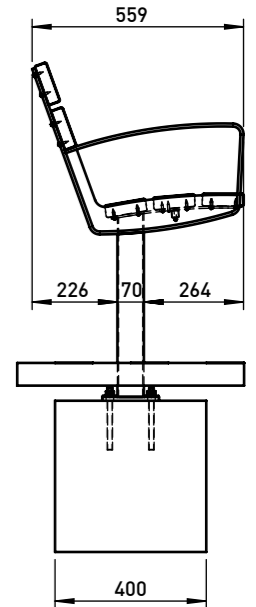

INTERVERA LVR157 Fauteuil avec accoudoir - 0,6 m de longueur

- Structure :** Structure en acier raccordée à des lames de bois à l'aide de jonctions à vis en acier inoxydable.
- Revêtement :** Structure en acier des cadres latéraux traitée par zingage de protection et revêtement à la poudre.
- Cadre support :** Deux cadres latéraux en tubes d'acier soudés de section carrée 40x40 mm et 20x20 mm et tôles d'aciers épaisseur 5 mm découpées au laser sur machine à commande numérique.
- Assise :** 3 lames de bois massif de section rectangulaire (110x33 mm), longueur 518 mm.
- Dossier :** 2 lames de bois massif de section rectangulaire (110x33 mm), longueur 600 mm.
- Coloris standard:** Peinture mat grené fin - Voir coloris standards en téléchargeant la palette à l'adresse suivante : https://www.avenir-voirie.fr/wp-content/article_pdfs/COUL.pdf
Autres coloris en Option moyennant plus value selon quantité.
Peinture AKZO NOBEL uniquement Interpon D1036 SW302G & D1036 SW325i
- Ancrage :** Ancrage sous le pavage ou des fondations en béton, par utilisation de tiges filetées M8.
Tous les éléments de mobilier urbain doivent être correctement ancrés conformément aux instructions du fabricant. Le fabricant décline toute responsabilité en cas d'endommagements dus à une utilisation sans soins ou au fait que les instructions n'ont pas été respectées.
- Option :** Couleur différente de la couleur standard
- Références :** LVR157b bois de pin
LVR157y Resysta
LVR157t bois tropical
- Poids :** LVR157b 27,5 kg
LVR157y 29,85 kg
LVR157t 31,60 kg

ŘEZ A-A
MĚŘÍTKO 1 : 25

DATE: 29.10.2015 V: 02
minimal load-bearing capacity of the soil 150kPa
dimensions in mm

LVR - INTERVERA

All rights reserved. Protection of industrial design.

Pin
Blanc Parc

Pin
Brun Campagne