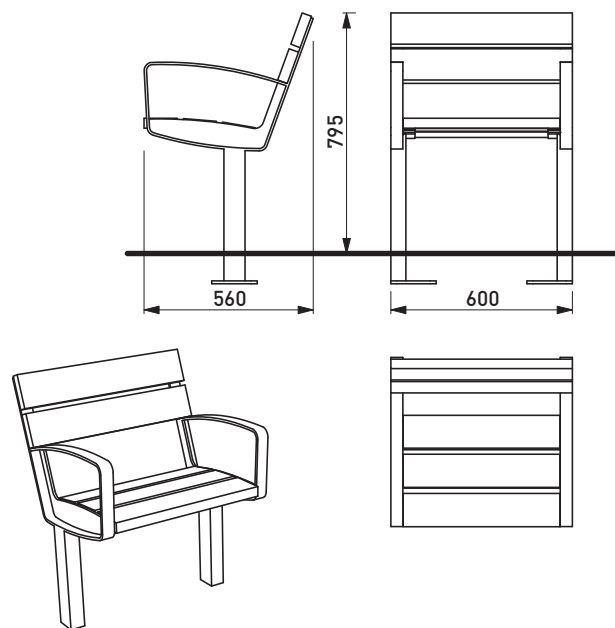

INTERVERA LVR157 Fauteuil avec accoudoir - 0,6 m de longueur

- Structure :** Structure en acier raccordée à des lames de bois à l'aide de jonctions à vis en acier inoxydable.
- Revêtement :** Structure en acier des cadres latéraux traitée par zingage de protection et revêtement à la poudre.
- Cadre support :** Deux cadres latéraux en tubes d'acier soudés de section carrée 40x40 mm et 20x20 mm et tôles d'aciers épaisseur 5 mm découpées au laser sur machine à commande numérique.
- Assise :** 3 lames de bois massif de section rectangulaire (110x33 mm), longueur 518 mm.
- Dossier :** 2 lames de bois massif de section rectangulaire (110x33 mm), longueur 600 mm.
- Coloris standard:** Peinture mat grené fin - Voir coloris standards en téléchargeant la palette à l'adresse suivante : https://www.avenir-voirie.fr/wp-content/article_pdfs/COUL.pdf
Autres coloris en Option moyennant plus value selon quantité.
Peinture AKZO NOBEL uniquement Interpon D1036 SW302G & D1036 SW325i
- Ancrage :** Ancrage sous le pavage ou des fondations en béton, par utilisation de tiges filetées M8.
Tous les éléments de mobilier urbain doivent être correctement ancrés conformément aux instructions du fabricant. Le fabricant décline toute responsabilité en cas d'endommagements dus à une utilisation sans soins ou au fait que les instructions n'ont pas été respectées.
- Option :** Couleur différente de la couleur standard
- Références :** LVR157b bois de pin
LVR157y Resysta
LVR157t bois tropical
- Poids :** LVR157b 27,5 kg
LVR157y 29,85 kg
LVR157t 31,60 kg

ŘEZ A-A
MĚŘÍTKO 1 : 25

DATE: 29.10.2015 V: 02
minimal load-bearing capacity of the soil 150kPa
dimensions in mm

LVR - INTERVERA

All rights reserved. Protection of industrial design.

Pin
Blanc Parc

Pin
Brun Campagne