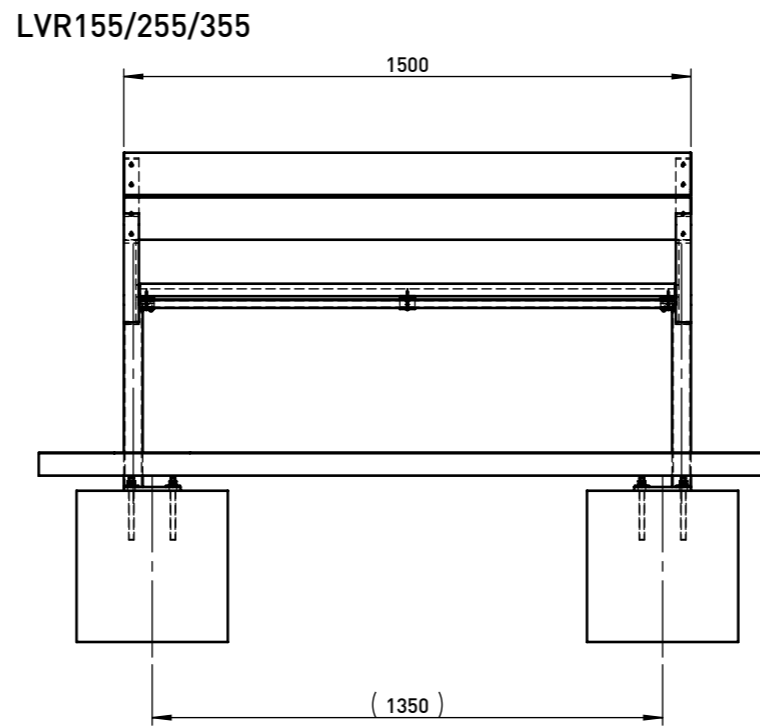

INTERVERA LVR157 Fauteuil avec accoudoir - 0,6 m de longueur

- Structure :** Structure en acier raccordée à des lames de bois à l'aide de jonctions à vis en acier inoxydable.
- Revêtement :** Structure en acier des cadres latéraux traitée par zingage de protection et revêtement à la poudre.
- Cadre support :** Deux cadres latéraux en tubes d'acier soudés de section carrée 40x40 mm et 20x20 mm et tôles d'aciers épaisseur 5 mm découpées au laser sur machine à commande numérique.
- Assise :** 3 lames de bois massif de section rectangulaire (110x33 mm), longueur 518 mm.
- Dossier :** 2 lames de bois massif de section rectangulaire (110x33 mm), longueur 600 mm.
- Coloris standard:** Peinture mat grené fin - Voir coloris standards en téléchargeant la palette à l'adresse suivante : https://www.avenir-voirie.fr/wp-content/article_pdfs/COUL.pdf
Autres coloris en Option moyennant plus value selon quantité.
Peinture AKZO NOBEL uniquement Interpon D1036 SW302G & D1036 SW325i
- Ancrage :** Ancrage sous le pavage ou des fondations en béton, par utilisation de tiges filetées M8.
Tous les éléments de mobilier urbain doivent être correctement ancrés conformément aux instructions du fabricant. Le fabricant décline toute responsabilité en cas d'endommagements dus à une utilisation sans soins ou au fait que les instructions n'ont pas été respectées.
- Option :** Couleur différente de la couleur standard
- Références :** LVR157b bois de pin
LVR157y Resysta
LVR157t bois tropical
- Poids :** LVR157b 27,5 kg
LVR157y 29,85 kg
LVR157t 31,60 kg

ŘEZ A-A
MĚŘÍTKO 1 : 25

DATE: 29.10.2015 V: 02
minimal load-bearing capacity of the soil 150kPa
dimensions in mm

LVR - INTERVERA

All rights reserved. Protection of industrial design.

Pin
Blanc Parc

Pin
Brun Campagne