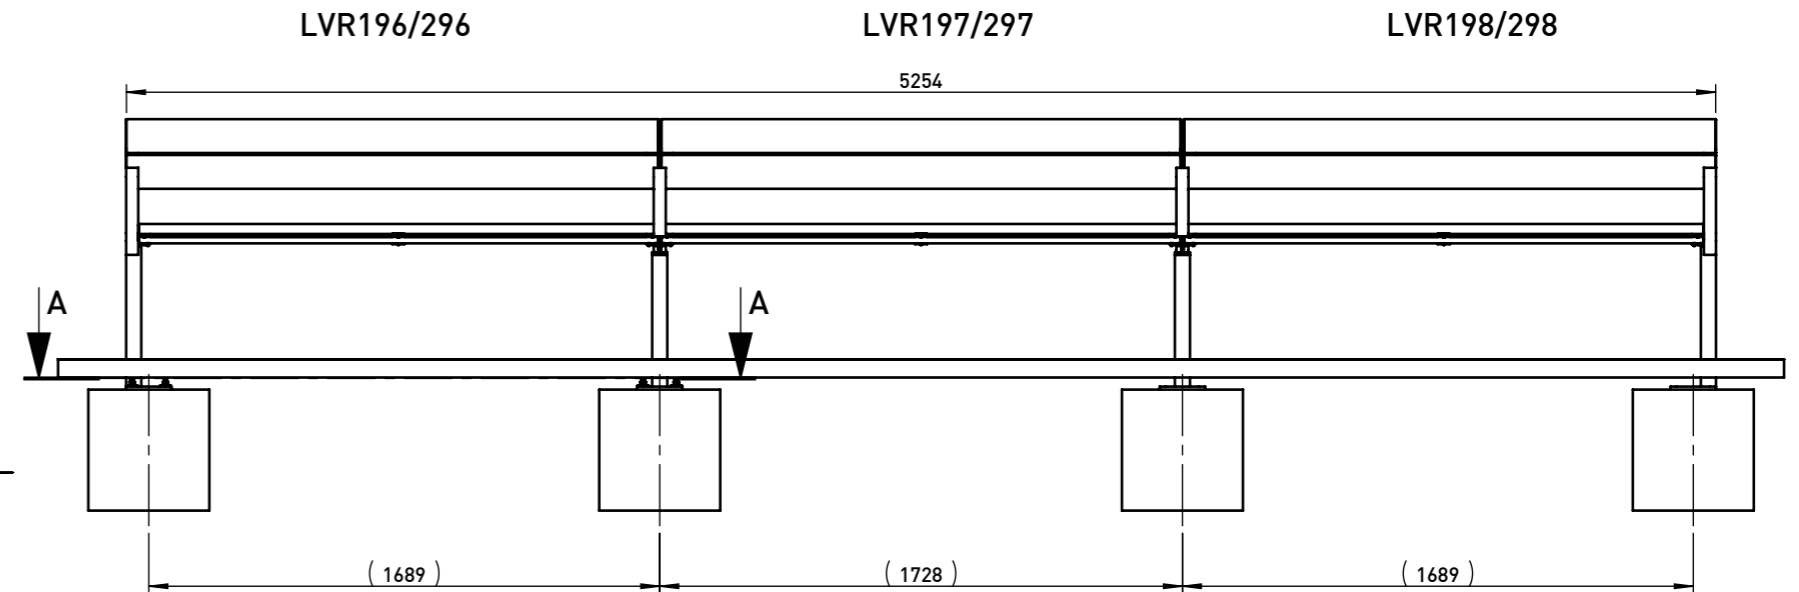

INTERVERA LVR157 Fauteuil avec accoudoir - 0,6 m de longueur

- Structure :** Structure en acier raccordée à des lames de bois à l'aide de jonctions à vis en acier inoxydable.
- Revêtement :** Structure en acier des cadres latéraux traitée par zingage de protection et revêtement à la poudre.
- Cadre support :** Deux cadres latéraux en tubes d'acier soudés de section carrée 40x40 mm et 20x20 mm et tôles d'aciers épaisseur 5 mm découpées au laser sur machine à commande numérique.
- Assise :** 3 lames de bois massif de section rectangulaire (110x33 mm), longueur 518 mm.
- Dossier :** 2 lames de bois massif de section rectangulaire (110x33 mm), longueur 600 mm.
- Coloris standard:** Peinture mat grené fin - Voir coloris standards en téléchargeant la palette à l'adresse suivante : https://www.avenir-voirie.fr/wp-content/article_pdfs/COUL.pdf
Autres coloris en Option moyennant plus value selon quantité.
Peinture AKZO NOBEL uniquement Interpon D1036 SW302G & D1036 SW325i
- Ancrage :** Ancrage sous le pavage ou des fondations en béton, par utilisation de tiges filetées M8.
Tous les éléments de mobilier urbain doivent être correctement ancrés conformément aux instructions du fabricant. Le fabricant décline toute responsabilité en cas d'endommagements dus à une utilisation sans soins ou au fait que les instructions n'ont pas été respectées.
- Option :** Couleur différente de la couleur standard
- Références :** LVR157b bois de pin
LVR157y Resysta
LVR157t bois tropical
- Poids :** LVR157b 27,5 kg
LVR157y 29,85 kg
LVR157t 31,60 kg

ŘEZ A-A
MĚŘÍTKO 1 : 25

DATE: 29.10.2015 V: 02
minimal load-bearing capacity of the soil 150kPa
dimensions in mm

LVR - INTERVERA

All rights reserved. Protection of industrial design.

Pin
Blanc Parc

Pin
Brun Campagne