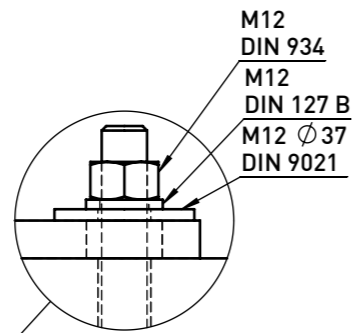

INTERVERA LVR157 Fauteuil avec accoudoir - 0,6 m de longueur

- Structure :** Structure en acier raccordée à des lames de bois à l'aide de jonctions à vis en acier inoxydable.
- Revêtement :** Structure en acier des cadres latéraux traitée par zingage de protection et revêtement à la poudre.
- Cadre support :** Deux cadres latéraux en tubes d'acier soudés de section carrée 40x40 mm et 20x20 mm et tôles d'aciers épaisseur 5 mm découpées au laser sur machine à commande numérique.
- Assise :** 3 lames de bois massif de section rectangulaire (110x33 mm), longueur 518 mm.
- Dossier :** 2 lames de bois massif de section rectangulaire (110x33 mm), longueur 600 mm.
- Coloris standard:** Peinture mat grené fin - Voir coloris standards en téléchargeant la palette à l'adresse suivante : https://www.avenir-voirie.fr/wp-content/article_pdfs/COUL.pdf
Autres coloris en Option moyennant plus value selon quantité.
Peinture AKZO NOBEL uniquement Interpon D1036 SW302G & D1036 SW325i
- Ancrage :** Ancrage sous le pavage ou des fondations en béton, par utilisation de tiges filetées M8.
Tous les éléments de mobilier urbain doivent être correctement ancrés conformément aux instructions du fabricant. Le fabricant décline toute responsabilité en cas d'endommagements dus à une utilisation sans soins ou au fait que les instructions n'ont pas été respectées.
- Option :** Couleur différente de la couleur standard
- Références :** LVR157b bois de pin
LVR157y Resysta
LVR157t bois tropical
- Poids :** LVR157b 27,5 kg
LVR157y 29,85 kg
LVR157t 31,60 kg

ŘEZ A-A
MĚŘÍTKO 1 : 25

DATE: 29.10.2015 V: 02
minimal load-bearing capacity of the soil 150kPa
dimensions in mm

LVR - INTERVERA

All rights reserved. Protection of industrial design.

Pin
Blanc Parc

Pin
Brun Campagne