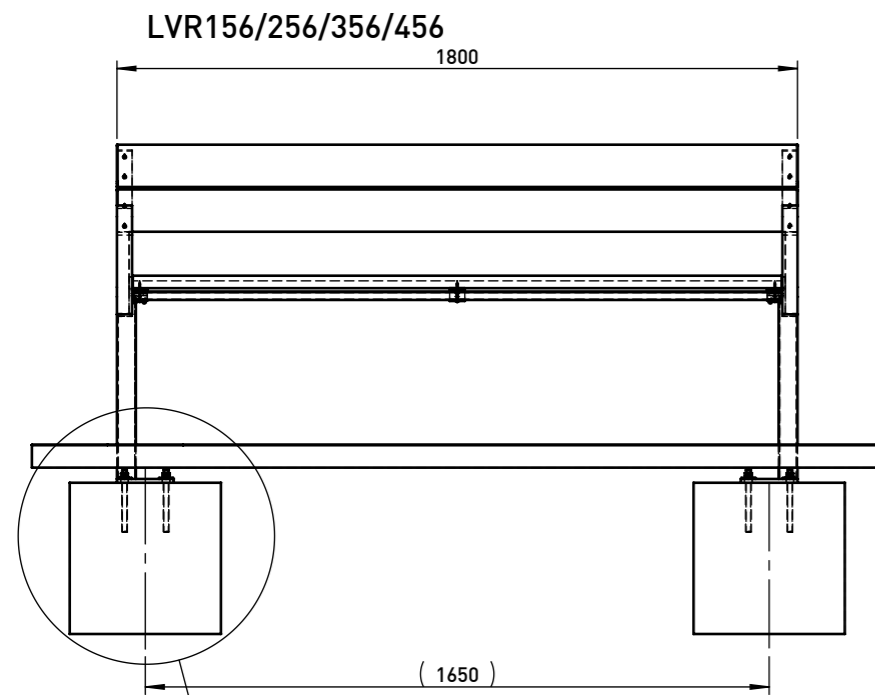

INTERVERA LVR157 Fauteuil avec accoudoir - 0,6 m de longueur

- Structure :** Structure en acier raccordée à des lames de bois à l'aide de jonctions à vis en acier inoxydable.
- Revêtement :** Structure en acier des cadres latéraux traitée par zingage de protection et revêtement à la poudre.
- Cadre support :** Deux cadres latéraux en tubes d'acier soudés de section carrée 40x40 mm et 20x20 mm et tôles d'aciers épaisseur 5 mm découpées au laser sur machine à commande numérique.
- Assise :** 3 lames de bois massif de section rectangulaire (110x33 mm), longueur 518 mm.
- Dossier :** 2 lames de bois massif de section rectangulaire (110x33 mm), longueur 600 mm.
- Coloris standard:** Peinture mat grené fin - Voir coloris standards en téléchargeant la palette à l'adresse suivante : https://www.avenir-voirie.fr/wp-content/article_pdfs/COUL.pdf
Autres coloris en Option moyennant plus value selon quantité.
Peinture AKZO NOBEL uniquement Interpon D1036 SW302G & D1036 SW325i
- Ancrage :** Ancrage sous le pavage ou des fondations en béton, par utilisation de tiges filetées M8.
Tous les éléments de mobilier urbain doivent être correctement ancrés conformément aux instructions du fabricant. Le fabricant décline toute responsabilité en cas d'endommagements dus à une utilisation sans soins ou au fait que les instructions n'ont pas été respectées.
- Option :** Couleur différente de la couleur standard
- Références :** LVR157b bois de pin
LVR157y Resysta
LVR157t bois tropical
- Poids :** LVR157b 27,5 kg
LVR157y 29,85 kg
LVR157t 31,60 kg

ŘEZ A-A
MĚŘÍTKO 1 : 25

DATE: 29.10.2015 V: 02
minimal load-bearing capacity of the soil 150kPa
dimensions in mm

LVR - INTERVERA

All rights reserved. Protection of industrial design.

Pin
Blanc Parc

Pin
Brun Campagne