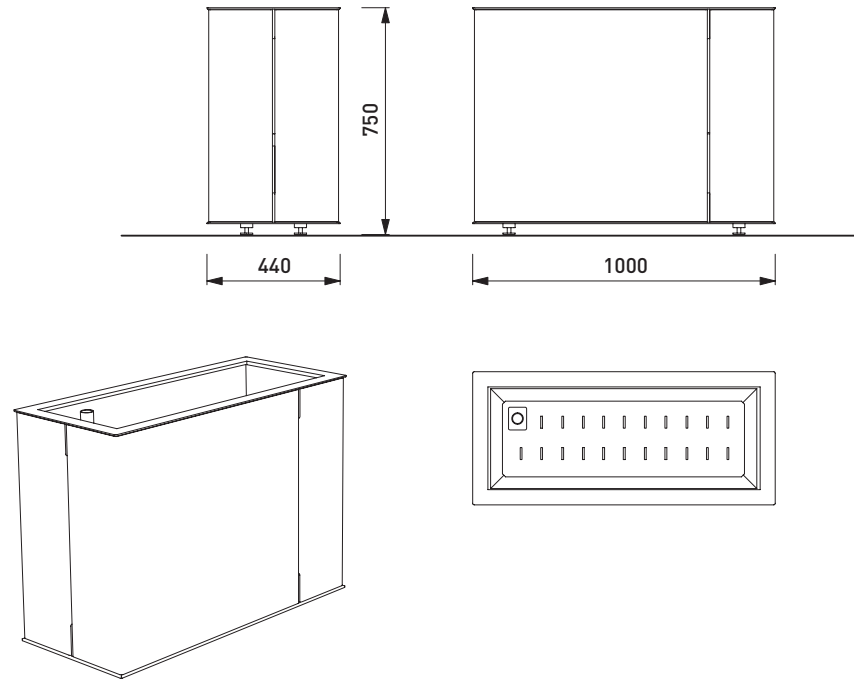

mmcitéfrance

16, place Théodore Fantin Latour
56000 VANNES
→ 00 33 (0) 297 639 431
☎ 00 33 (0) 972 116 139
info@avenir-voirie.fr
www.avenir-voirie.fr

dimensions in mm
MAG526 - MALAGENO