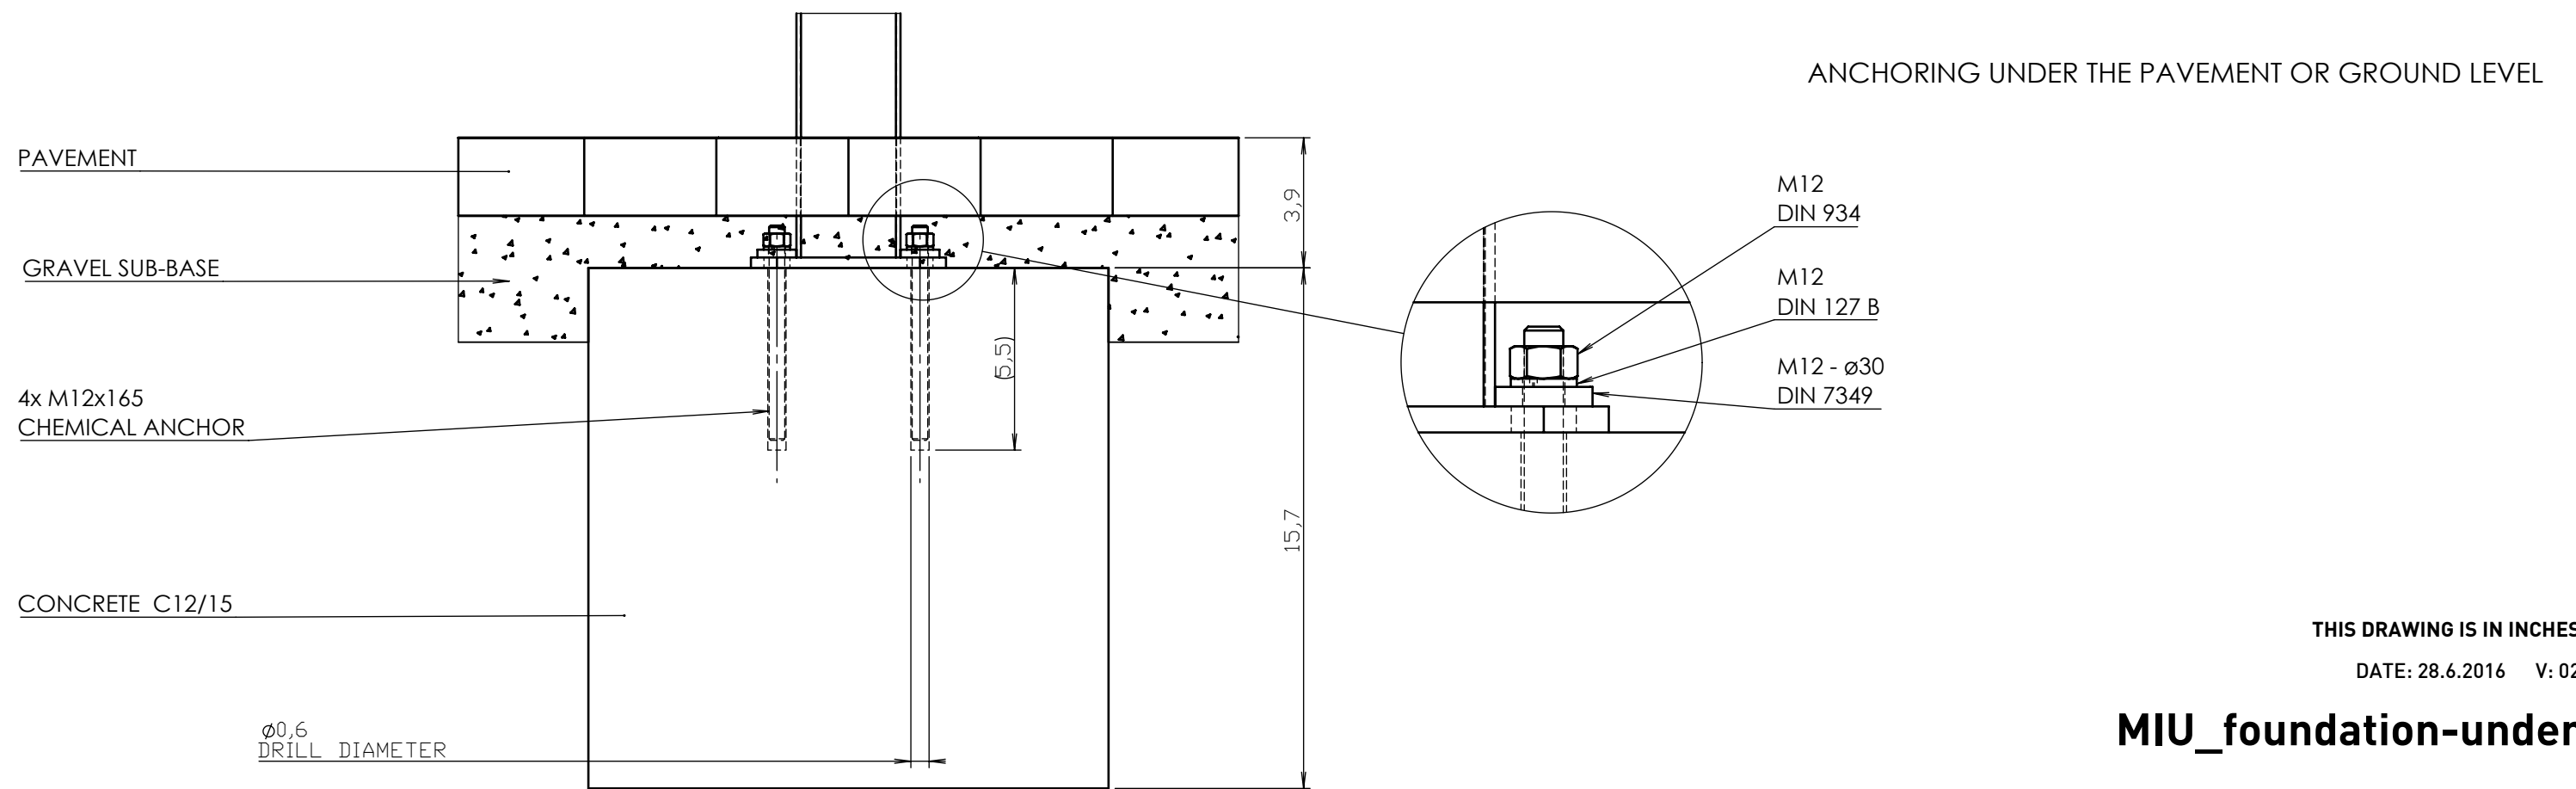

THIS DRAWING IS IN INCHES

DATE: 28.6.2016 V: 02

MIU_foundation-under

mmcité.com