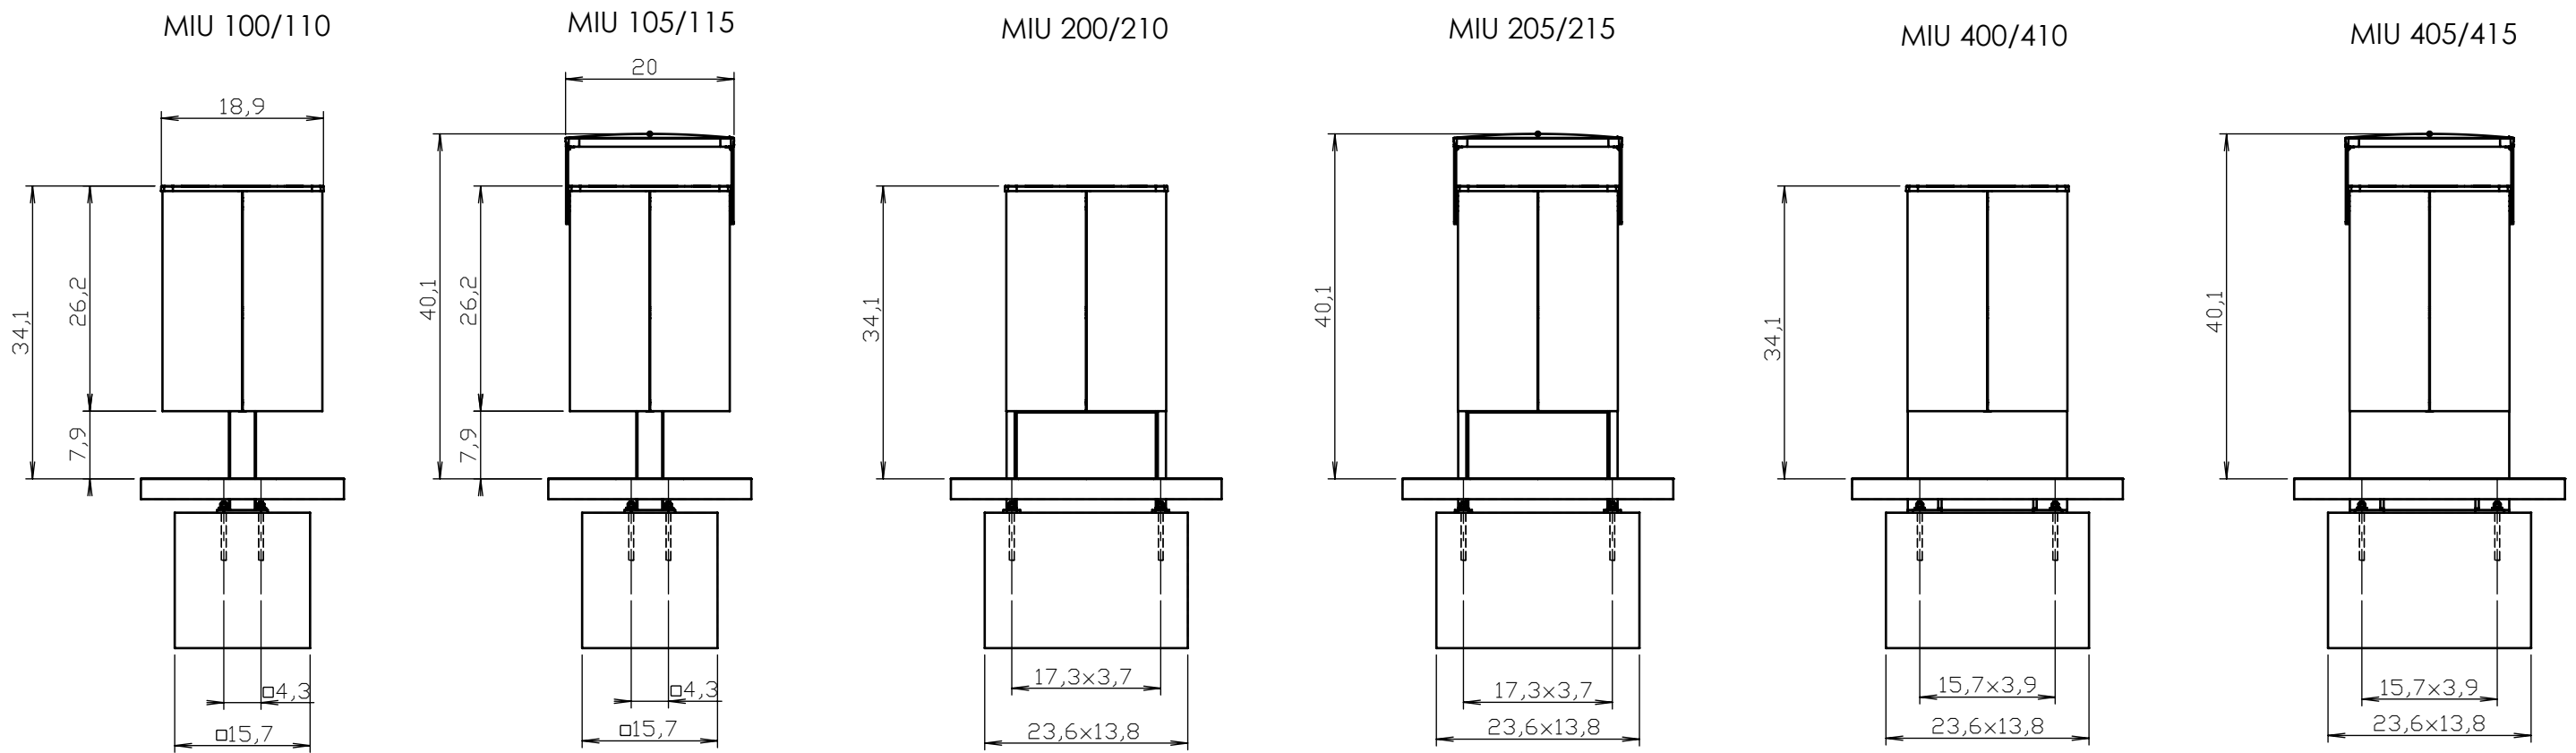

THIS DRAWING IS IN INCHES

DATE: 28.6.2016 V: 02

MIU_foundation-under

mmcité.com