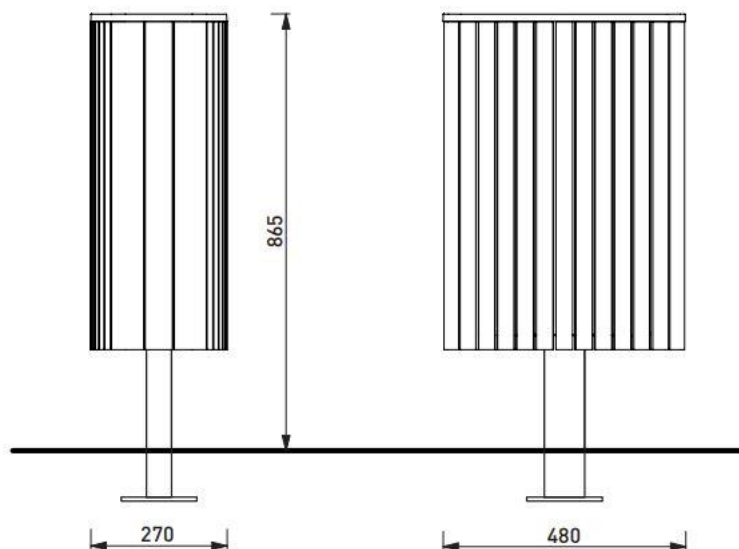

Attention

Les dimensions des produits de MM cité sont arrondies. Le fabricant se réserve le droit de modifier les spécifications techniques sans préavis. Les dimensions et les instructions de pose sont obligatoires.

DATE: 29.03.2016 V:01
TECHNICAL SPECIFICATIONS

MINIUM MIU110/MIU-B110

All rights reserved. Protection of industrial design.