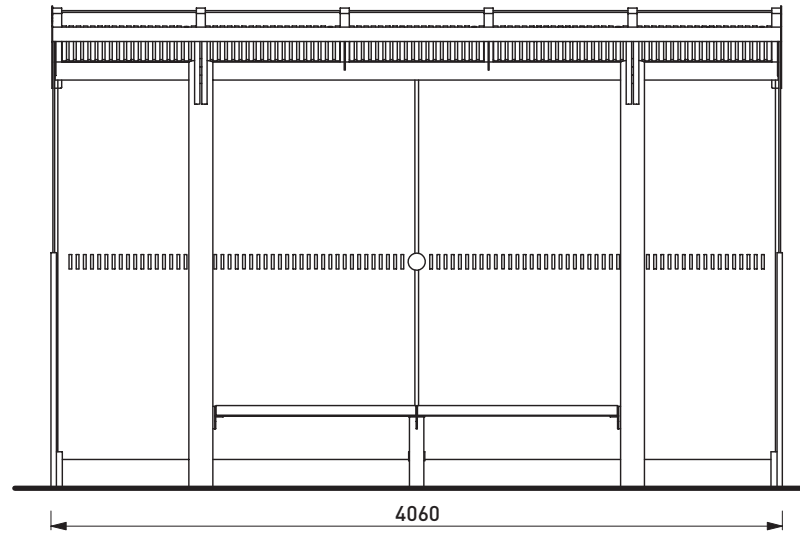

## Abribus REGIO REG210 - toit en verre plat, surface couverte 7 m<sup>2</sup> (1,8 x 4 m)

Abris conformes aux normes EUROCODE 1

<b>Réalisation:</b>	acier - panneaux de verre pour la paroi arrière et les latérales - toit de verre assemblage boulons acier inoxydable; hauteur totale 2500 mm
<b>Finition:</b>	acier galvanisé et thermolaqué
<b>Structure:</b>	tubes 133x8 mm et de tôle en acier d'épaisseur 4, 10 et 12 mm; consoles de support habillée de bois d'épicéa d'épaisseur 30 mm traité pour l'usage extérieur; la rigidité est assurée par les panneaux arrière
<b>Paroi arrière:</b>	verre trempé d'épaisseur 10 mm impression de sécurité
<b>Toitures:</b>	verre trempé d'épaisseur 2x5 mm avec impression de sécurité
<b>Drainage:</b>	par un tuyau de PVC intégré dans le poteau avec évacuation par l'arrière
<b>Équipement:</b>	banc intégré - assise 5 lames de dimensions 58x38 mm, 5x1690 mm et une lame d'extrémité 58x58x1690 mm en bois de pin massif traité pour l'extérieur, fixation sur les montant de l'abri
<b>Coloris standard :</b>	Peinture mat grené fin - Voir coloris standards en téléchargeant la palette à l'adresse suivante : <a href="https://www.avenir-voirie.fr/wp-content/article_pdfs/COUL.pdf">https://www.avenir-voirie.fr/wp-content/article_pdfs/COUL.pdf</a> Autres coloris en Option moyennant plus value selon quantité. Peinture AKZO NOBEL uniquement Interpon D1036 SW302G & D1036 SW325i
<b>Fixation:</b>	sur dallage ou plots béton suivant plan à l'aide de tiges filetées M20 et M12
<b>Poids:</b>	1055 kg
<b>Option:</b>	Possibilité d'installer des horaires dans la paroi arrière
<b>Variantes:</b>	<b>REG210a</b> abri avec parois en verre <b>REG210babri</b> avec caisson publicitaire lumineux

DIMENSIONS

mmcitéfrance