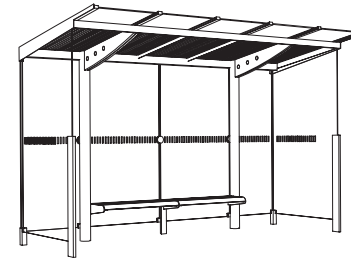

## Abribus REGIO REG210 - toit en verre plat, surface couverte 7 m<sup>2</sup> (1,8 x 4 m)

Abris conformes aux normes EUROCODE 1

<b>Réalisation:</b>	acier - panneaux de verre pour la paroi arrière et les latérales - toit de verre assemblage boulons acier inoxydable; hauteur totale 2500 mm
<b>Finition:</b>	acier galvanisé et thermolaqué
<b>Structure:</b>	tubes 133x8 mm et de tôle en acier d'épaisseur 4, 10 et 12 mm; consoles de support habillée de bois d'épicéa d'épaisseur 30 mm traité pour l'usage extérieur; la rigidité est assurée par les panneaux arrière
<b>Paroi arrière:</b>	verre trempé d'épaisseur 10 mm impression de sécurité
<b>Toitures:</b>	verre trempé d'épaisseur 2x5 mm avec impression de sécurité
<b>Drainage:</b>	par un tuyau de PVC intégré dans le poteau avec évacuation par l'arrière
<b>Équipement:</b>	banc intégré - assise 5 lames de dimensions 58x38 mm, 5x1690 mm et une lame d'extrémité 58x58x1690 mm en bois de pin massif traité pour l'extérieur, fixation sur les montant de l'abri
<b>Coloris standard :</b>	Peinture mat grené fin - Voir coloris standards en téléchargeant la palette à l'adresse suivante : <a href="https://www.avenir-voirie.fr/wp-content/article_pdfs/COUL.pdf">https://www.avenir-voirie.fr/wp-content/article_pdfs/COUL.pdf</a> Autres coloris en Option moyennant plus value selon quantité. Peinture AKZO NOBEL uniquement Interpon D1036 SW302G & D1036 SW325i
<b>Fixation:</b>	sur dallage ou plots béton suivant plan à l'aide de tiges filetées M20 et M12
<b>Poids:</b>	1055 kg
<b>Option:</b>	Possibilité d'installer des horaires dans la paroi arrière
<b>Variantes:</b>	<b>REG210a</b> abri avec parois en verre <b>REG210babri</b> avec caisson publicitaire lumineux

SCHÉMA