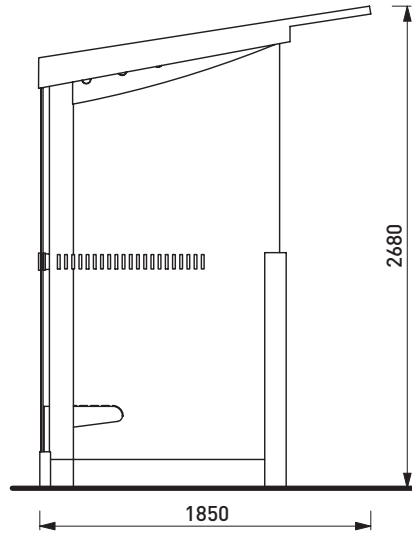

## Abribus REGIO REG210 - toit en verre plat, surface couverte 7 m<sup>2</sup> (1,8 x 4 m)

Abris conformes aux normes EUROCODE 1

<b>Réalisation:</b>	acier - panneaux de verre pour la paroi arrière et les latérales - toit de verre assemblage boulons acier inoxydable; hauteur totale 2500 mm
<b>Finition:</b>	acier galvanisé et thermolaqué
<b>Structure:</b>	tubes 133x8 mm et de tôle en acier d'épaisseur 4, 10 et 12 mm; consoles de support habillée de bois d'épicéa d'épaisseur 30 mm traité pour l'usage extérieur; la rigidité est assurée par les panneaux arrière
<b>Paroi arrière:</b>	verre trempé d'épaisseur 10 mm impression de sécurité
<b>Toitures:</b>	verre trempé d'épaisseur 2x5 mm avec impression de sécurité
<b>Drainage:</b>	par un tuyau de PVC intégré dans le poteau avec évacuation par l'arrière
<b>Équipement:</b>	banc intégré - assise 5 lames de dimensions 58x38 mm, 5x1690 mm et une lame d'extrémité 58x58x1690 mm en bois de pin massif traité pour l'extérieur, fixation sur les montant de l'abri
<b>Coloris standard :</b>	Peinture mat grené fin - Voir coloris standards en téléchargeant la palette à l'adresse suivante : <a href="https://www.avenir-voirie.fr/wp-content/article_pdfs/COUL.pdf">https://www.avenir-voirie.fr/wp-content/article_pdfs/COUL.pdf</a> Autres coloris en Option moyennant plus value selon quantité. Peinture AKZO NOBEL uniquement Interpon D1036 SW302G & D1036 SW325i
<b>Fixation:</b>	sur dallage ou plots béton suivant plan à l'aide de tiges filetées M20 et M12
<b>Poids:</b>	1055 kg
<b>Option:</b>	Possibilité d'installer des horaires dans la paroi arrière
<b>Variantes:</b>	<b>REG210a</b> abri avec parois en verre <b>REG210babri</b> avec caisson publicitaire lumineux

DIMENSIONS

mmcitéfrance