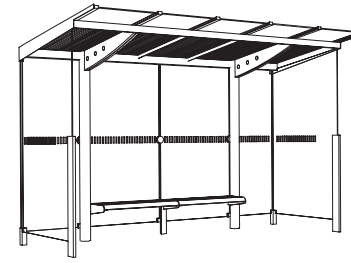

## Abribus REGIO REG210 - toit en verre plat, surface couverte 7 m<sup>2</sup> (1,8 x 4 m)

Abris conformes aux normes EUROCODE 1

<b>Réalisation:</b>	acier - panneaux de verre pour la paroi arrière et les latérales - toit de verre assemblage boulons acier inoxydable; hauteur totale 2500 mm
<b>Finition:</b>	acier galvanisé et thermolaqué
<b>Structure:</b>	tubes 133x8 mm et de tôle en acier d'épaisseur 4, 10 et 12 mm; consoles de support habillée de bois d'épicéa d'épaisseur 30 mm traité pour l'usage extérieur; la rigidité est assurée par les panneaux arrière
<b>Paroi arrière:</b>	verre trempé d'épaisseur 10 mm impression de sécurité
<b>Toitures:</b>	verre trempé d'épaisseur 2x5 mm avec impression de sécurité
<b>Drainage:</b>	par un tuyau de PVC intégré dans le poteau avec évacuation par l'arrière
<b>Équipement:</b>	banc intégré - assise 5 lames de dimensions 58x38 mm, 5x1690 mm et une lame d'extrémité 58x58x1690 mm en bois de pin massif traité pour l'extérieur, fixation sur les montant de l'abri
<b>Coloris standard :</b>	Peinture mat grené fin - Voir coloris standards en téléchargeant la palette à l'adresse suivante : <a href="https://www.avenir-voirie.fr/wp-content/article_pdfs/COUL.pdf">https://www.avenir-voirie.fr/wp-content/article_pdfs/COUL.pdf</a> Autres coloris en Option moyennant plus value selon quantité. Peinture AKZO NOBEL uniquement Interpon D1036 SW302G & D1036 SW325i
<b>Fixation:</b>	sur dallage ou plots béton suivant plan à l'aide de tiges filetées M20 et M12
<b>Poids:</b>	1055 kg
<b>Option:</b>	Possibilité d'installer des horaires dans la paroi arrière
<b>Variantes:</b>	<b>REG210a</b> abri avec parois en verre <b>REG210babri</b> avec caisson publicitaire lumineux

DIMENSIONS

mmcitéfrance