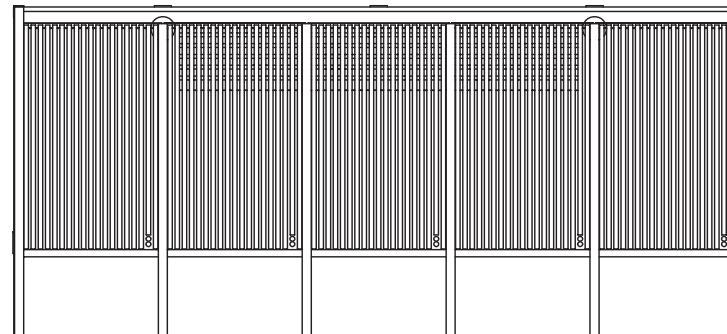

## Abribus REGIO REG210 - toit en verre plat, surface couverte 7 m<sup>2</sup> (1,8 x 4 m)

Abris conformes aux normes EUROCODE 1

<b>Réalisation:</b>	acier - panneaux de verre pour la paroi arrière et les latérales - toit de verre assemblage boulons acier inoxydable; hauteur totale 2500 mm
<b>Finition:</b>	acier galvanisé et thermolaqué
<b>Structure:</b>	tubes 133x8 mm et de tôle en acier d'épaisseur 4, 10 et 12 mm; consoles de support habillée de bois d'épicéa d'épaisseur 30 mm traité pour l'usage extérieur; la rigidité est assurée par les panneaux arrière
<b>Paroi arrière:</b>	verre trempé d'épaisseur 10 mm impression de sécurité
<b>Toitures:</b>	verre trempé d'épaisseur 2x5 mm avec impression de sécurité
<b>Drainage:</b>	par un tuyau de PVC intégré dans le poteau avec évacuation par l'arrière
<b>Équipement:</b>	banc intégré - assise 5 lames de dimensions 58x38 mm, 5x1690 mm et une lame d'extrémité 58x58x1690 mm en bois de pin massif traité pour l'extérieur, fixation sur les montant de l'abri
<b>Coloris standard :</b>	Peinture mat grené fin - Voir coloris standards en téléchargeant la palette à l'adresse suivante : <a href="https://www.avenir-voirie.fr/wp-content/article_pdfs/COUL.pdf">https://www.avenir-voirie.fr/wp-content/article_pdfs/COUL.pdf</a> Autres coloris en Option moyennant plus value selon quantité. Peinture AKZO NOBEL uniquement Interpon D1036 SW302G & D1036 SW325i
<b>Fixation:</b>	sur dallage ou plots béton suivant plan à l'aide de tiges filetées M20 et M12
<b>Poids:</b>	1055 kg
<b>Option:</b>	Possibilité d'installer des horaires dans la paroi arrière
<b>Variantes:</b>	<b>REG210a</b> abri avec parois en verre <b>REG210babri</b> avec caisson publicitaire lumineux

DIMENSIONS

mmcitéfrance