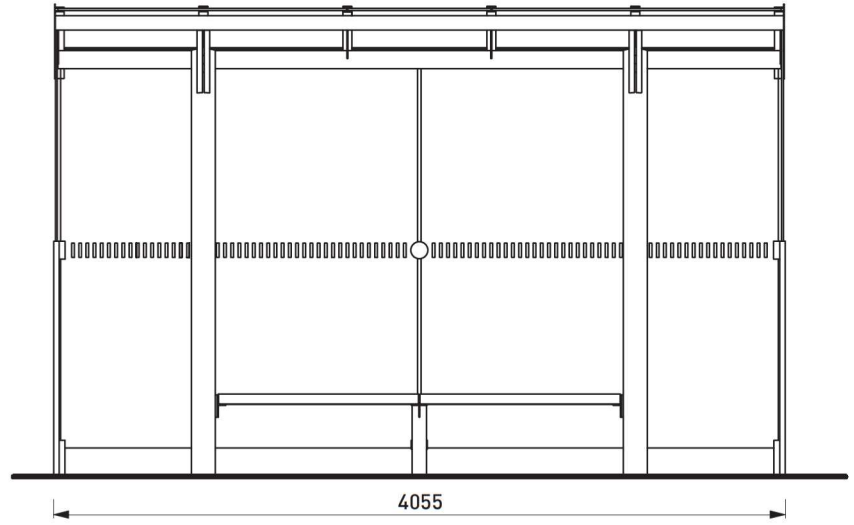

mmcitéfrance

REGIO REG215

av
AVENIR VOIRIE
16, place Théodore Fantin Latour
56000 VANNES
→ 00 33 (0) 297 639 431
☎ 00 33 (0) 972 116 139
info@avenir-voirie.fr
www.avenir-voirie.fr