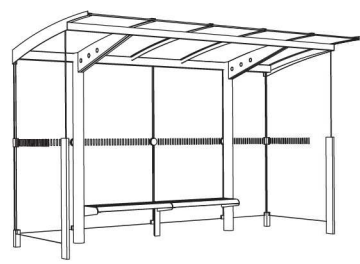

AVENIR VOIRIE
16, place Théodore Fantin Latour
56000 VANNES
→ 00 33 (0) 297 639 431
☎ 00 33 (0) 972 116 139
info@avenir-voirie.fr
www.avenir-voirie.fr