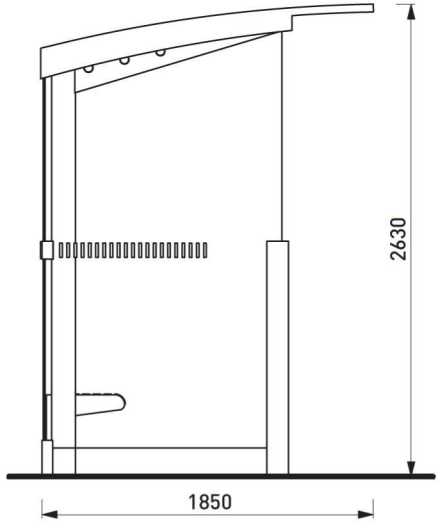

mmcitéfrance

REGIO REG215

av
AVENIR VOIRIE
16, place Théodore Fantin Latour
56000 VANNES
→ 00 33 (0) 297 639 431
☎ 00 33 (0) 972 116 139
info@avenir-voirie.fr
www.avenir-voirie.fr