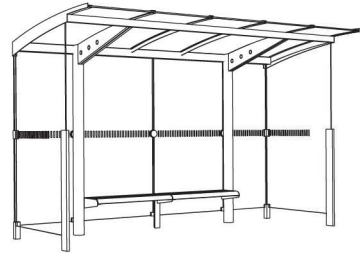

av
AVENIR VOIRIE
16, place Théodore Fantin Latour
56000 VANNES
→ 00 33 (0) 297 639 431
☎ 00 33 (0) 972 116 139
info@avenir-voirie.fr
www.avenir-voirie.fr