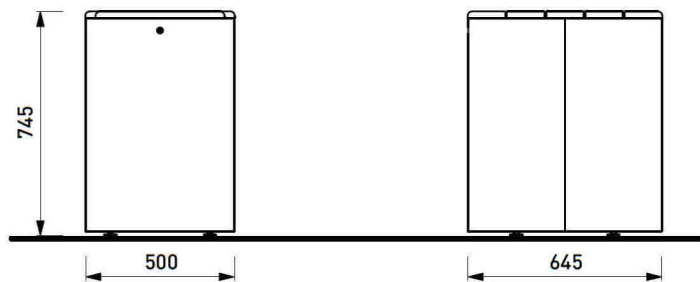

mmcitéfrance

16, place Théodore Fantin Latour
56000 VANNES
→ 00 33 (0) 297 639 431
☎ 00 33 (0) 972 116 139
info@avenir-voirie.fr
www.avenir-voirie.fr

UIS111-1

UIS111-2

UIS111-3

UIS111 - URBAN ISLANDS