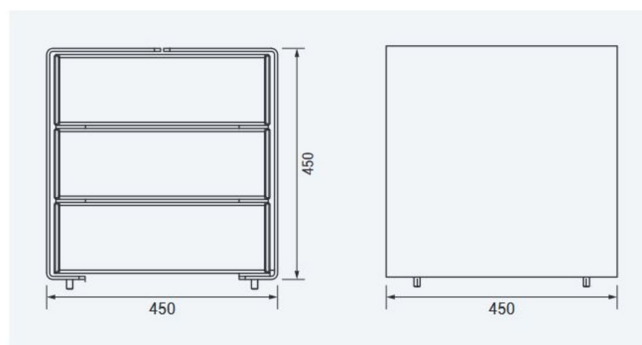

# Bac à palmier KUB en acier, 450x450x450mm

**Catégorie :**

Espaces verts > Jardinières > Carrées

**Référence :**

306420

## SCHÉMA

## Description :

Bac à palmier KUB en acier, 450x450x450mm STRUCTURE : acier, épaisseur 3 mm. DIMENSIONS : largeur 450 mm, longueur 450 mm, hauteur 450 mm. BAC : amovible en polyester. POIDS : 42 kg. FINITION : thermolaquage. FIXATION : par tiges d'Scellement (non fournies). Livré monté. COLORIS : voir fiche technique.