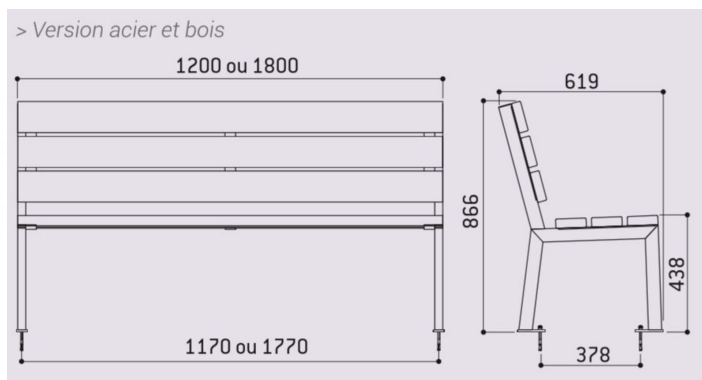

Banc public SILAOS en bois de chêne, 1200mm

Catégorie : Mobilier urbain standard > Assises > Bancs publics
Référence : 209601