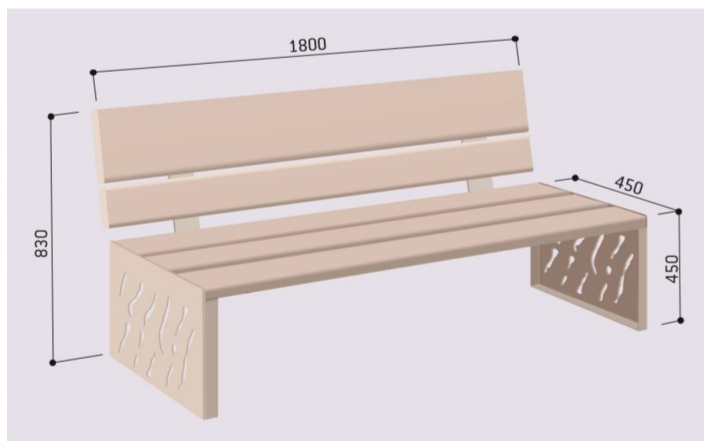

Banc public VENISE en acier, 1800mm

Catégorie : Mobilier urbain standard > Assises > Bancs publics

Référence : 209419

FINITION PEINTURE

- > Acier peint sur zinc selon nos coloris
- > Chêne finition lasuré (formules à l'eau) acajou ou chêne clair

Description :

Banc public VENISE en acier, 1800mm STRUCTURE : acier 450x450mm épaisseur 3mm. DIMENSIONS : longueur 1800mm, largeur 450mm, hauteur 830mm. HABILLAGE : Assise et dossier en acier. FINITIONS : Structure et habillage peints sur zinc selon nos coloris. FIXATIONS : sur platines (tiges d'Scellement fournies). PRÊT À MONTER.

Informations complémentaires :

Largeur (mm) 450

Longueur (mm) 1800

Hauteur totale 830

Hauteur d'assise 450

Lames dossier 2

Poids (kg) 65

Document non-contractuel sous réserve de modifications par le fabricant. Tous droits réservés.