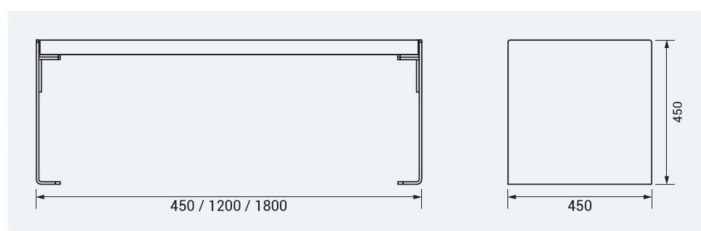

Banquette publique KUB en bois tropical, 1200mm

Catégorie :

Mobilier urbain standard > Assises > Banquettes publiques

Référence :

306390

FINITION PEINTURE

- > Piétement en acier peint sur zinc selon nos coloris
- > Assise en acier galvanisé peint selon nos coloris
- > Bois lasuré, chêne clair ou acajou

Description :

Banquette publique KUB en bois tropical, 1200mm STRUCTURE : Acier. DIMENSIONS : longueur 1200mm. HABILLAGE : Assise en bois tropical FINITIONS: Structure thermo laqué selon nos coloris, habillage lasuré acajou ou chêne clair. FIXATIONS : Scellement (tiges d'Scellement fournies). Livré prêt à monter.

Informations complémentaires :

Longueur (mm) 1200

Hauteur d'assise 450

Hauteur totale 757

Poids (kg) 68

Document non-contractuel sous réserve de modifications par le fabricant. Tous droits réservés.

Avenir Voirie, 16 place Théodore Fantin Latour 56000 VANNES
Tél: 02 97 63 94 31 Fax: 09 72 11 61 39 Mail: info@avenir-voirie.fr