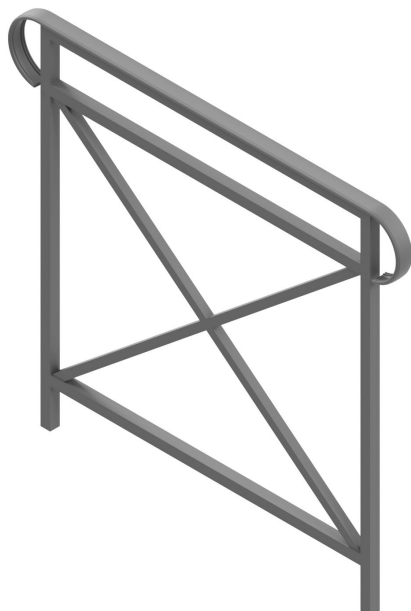

Barrière Croix Saint-André CYN, lg 1000 mm

Catégorie :

Sécurité de la rue > Barrières

Référence :

25142AV

Description :

Barrière Croix Saint-André CYN, lg 1000 mm MATIERE : acier galvanisé. DIMENSIONS : hauteur 1130 mm, longueur 1000 mm. MAIN COURANTE : acier moulé de 40x10 mm. MONTANTS: 25x25 mm. CROIX : 20x20 mm. FINITION : Thermolaquage. COLORIS : RAL à définir.

Informations complémentaires :

Hauteur totale 1130

Hauteur hors sol 900

Finition thermolaquage

Matière acier

Traitement galvanisation

Fixation Scellement

Longueur (mm) 1000
