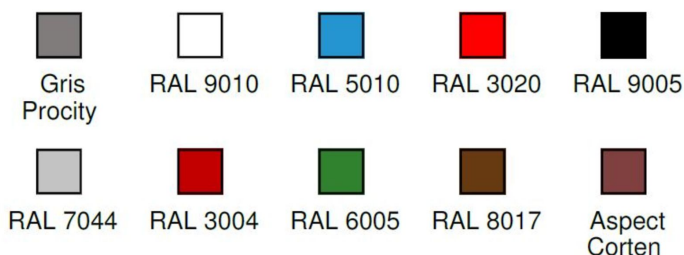

FINITION PEINTURE

Description :

Barrière HERITAGE double crosse Lg. 1500mm STRUCTURE : en acier avec double crosses. DIMENSIONS : Longueur 1500 mm, Hauteur 1184 mm, poteaux 35x35 mm, tubes en croix 30x30 mm. FINITION : peint sur zinc selon nos coloris. FIXATIONS : scellement direct.

Informations complémentaires :

Hauteur totale 1184

Largeur (mm) 35

Longueur (mm) 1500

Hauteur hors sol 1000

Poids (kg) 20

Finition Thermolaquage

Barrière HERITAGE double crosse Lg. 1500mm