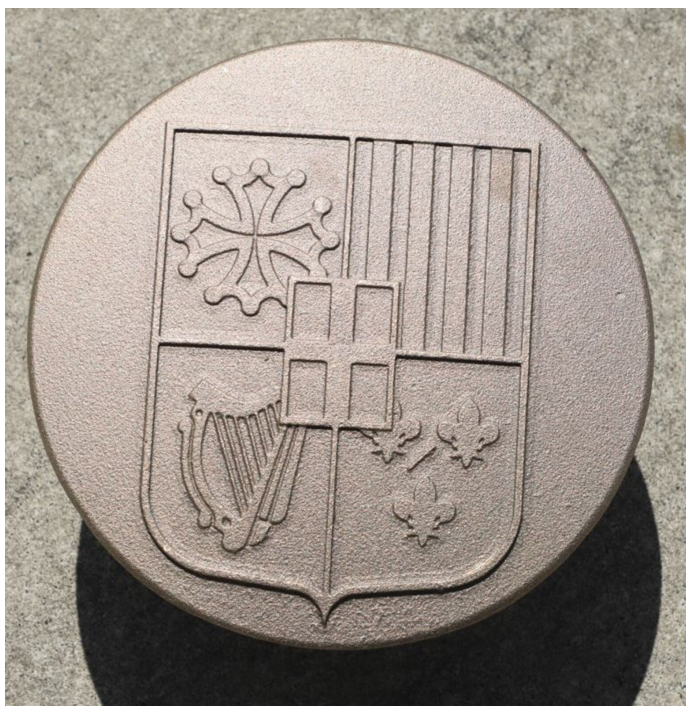

Clou de voirie en bronze personnalisé pour la ville de Sévérac d'Avery

Catégorie :

Marquages au sol > Clous > Clous personnalisés >
Armoiries

Référence :

CL-B-150GSEV

Description :

Clou de voirie en bronze personnalisé pour la ville de Sévérac d'Aveyron DIMENSION : Ø150mm FINITION : grenailée

Informations complémentaires :

Diamètre (mm) 150

Finition Grenailée

Matière Bronze

Matière tige Bronze
