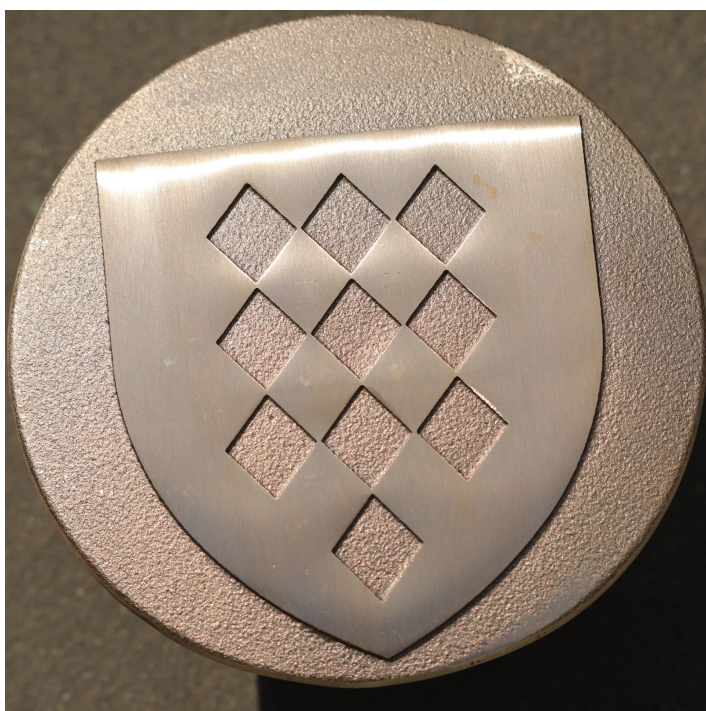

Clou de voirie personnalisé en bronze, Lallaing

Catégorie :

Marquages au sol > Clous > Clous personnalisés > Armoiries

Référence :

CL-B-150SBLALL

Description :

Clou de voirie en bronze personnalisé pour la ville de Lallaing DIMENSION : Ø150mm FINITION : brossée

Informations complémentaires :

Diamètre (mm) 150

Matière bronze

Matière tige Bronze

Fixation Scellement