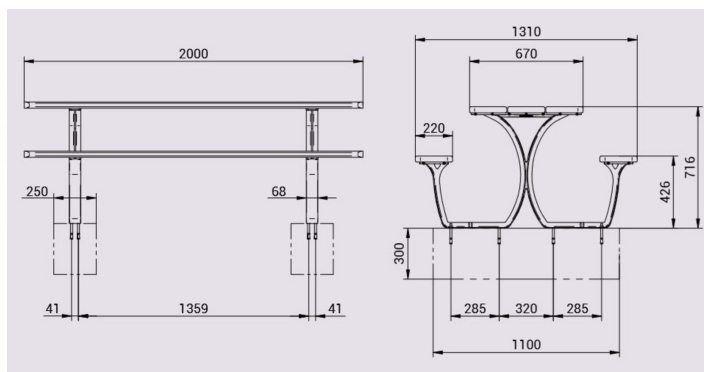

Ensemble de pique-nique SEVILLE en bois exotique

Catégorie :

Mobilier urbain standard > Tables

Référence :

209468