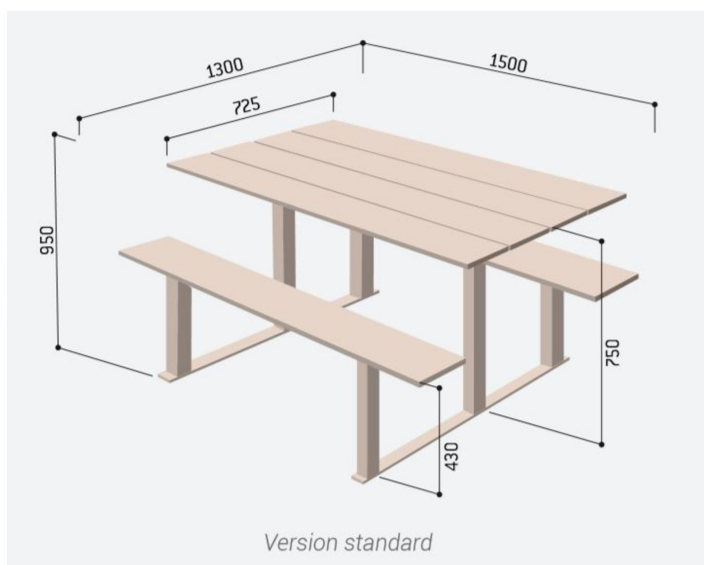

Ensemble pique-nique RIGA

Catégorie : Mobilier urbain standard > Tables

Référence : 209472

FINITION PEINTURE

> Acier peint sur zinc selon nos coloris

> Bois compact stratifié finition acajou

Description :

Ensemble pique-nique RIGA STRUCTURE : Acier. DIMENSIONS : longueur 1500 x Largeur 1300 x Hauteur 750mm. HABILLAGE : Lames compactes stratifiées épaisseur 18mm. FINITIONS : structure peinte sur zinc selon nos coloris et habillage acajou ou chêne clair. FIXATIONS : sur platines

Informations complémentaires :

Hauteur totale 750

Largeur (mm) 1300

Longueur (mm) 1500

Poids (kg) 150

Epaisseur (mm) 18

Finition thermolaquage

Matière pied acier