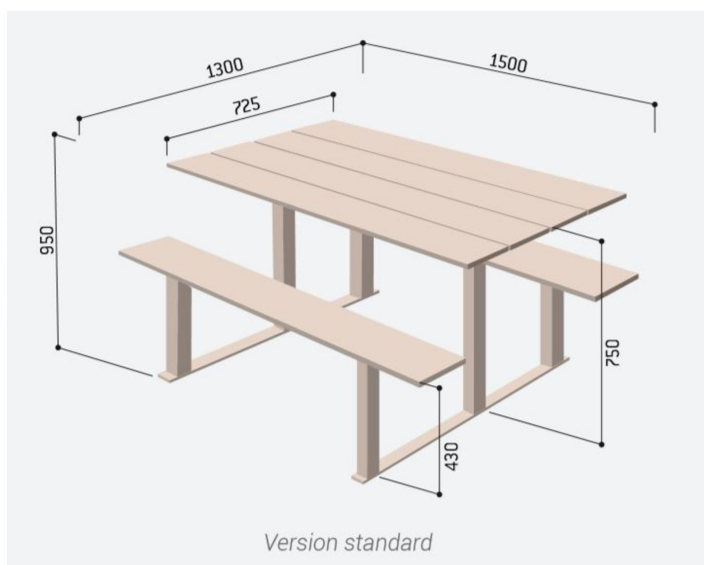

Ensemble pique-nique RIGA

Catégorie : Mobilier urbain standard > Tables

Référence : 209472