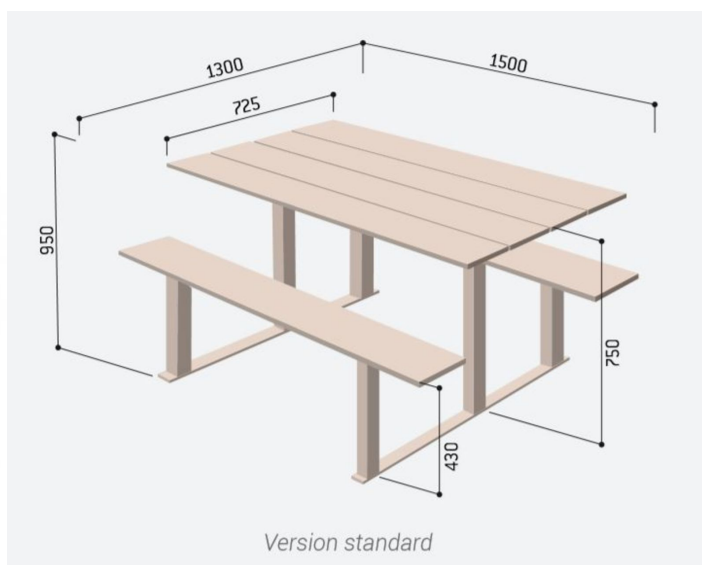

Ensemble pique-nique RIGA

Catégorie : Mobilier urbain standard > Tables

Référence : 209472

FINITION PEINTURE

> Acier peint sur zinc selon nos coloris

> Bois compact stratifié finition acajou

Description :

Ensemble pique-nique RIGA STRUCTURE : Acier. DIMENSIONS : longueur 1500 x Largeur 1300 x Hauteur 750mm. HABILLAGE : Lames compactes stratifiées épaisseur 18mm. FINITIONS : structure peinte sur zinc selon nos coloris et habillage acajou ou chêne clair. FIXATIONS : sur platines (tiges d'Scellement fournies).

Informations complémentaires :

Hauteur totale 750

Largeur (mm) 1300

Longueur (mm) 1500

Poids (kg) 150

Epaisseur (mm) 18

Finition Thermolaquage

Matière pied Acier