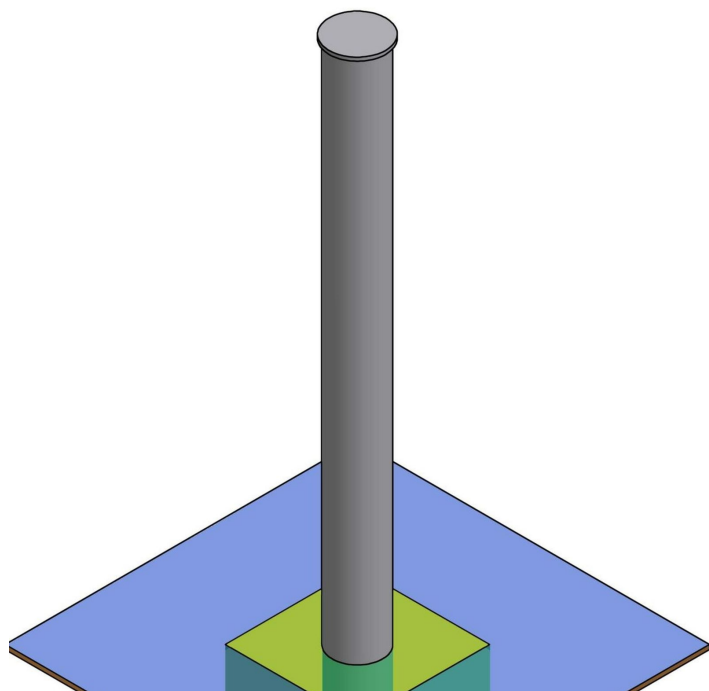

Potelet TEMPO fixe Ø76mm, hauteur totale 1100mm

Catégorie :

Sécurité de la rue > Potelets > Acier

Référence :

25343AV

Description :

Potelet TEMPO STRUCTURE : acier. DIMENSIONS : coupelle supérieure Ø90mm, corps : Ø76mm, hauteur totale 900 mm. TRAITEMENT : galvanisation à chaud des produits finis (55 à 85 microns). FINITION : thermolaquage, poudre thermodurcissable à base de résine polyester (Minimum 60 microns). FIXATION : sur platines. COLORIS : teinte RAL à définir.

Informations complémentaires :

Hauteur totale 900

Finition thermolaquage

Matière acier

Traitement galvanisation

Fixation Scellement

Diamètre (mm) 76,10