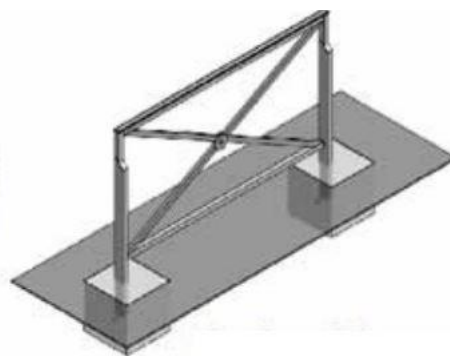

Barrière Croix Saint André

Longueur 840mm

Description

Barrière Croix Saint André longueur 840mm en acier galvanisé et thermolaqué

Dimensions

Longueur : 840mm

Hauteur totale : 1130mm

Hauteur hors sol : 900mm

Main courante : acier moulé de 40x10mm

Montants : tube de 60x30mm

Motif central : macaron Ø85mm

Options

Sur platine

Amovible

Motif central avec un anneau

Motif central avec une rosace

Double crosse

Crosse à droite / Crosse à gauche

Main courante arrasée

motif central,
anneau

motif central,
rosace

double crosse

crosse à droite ou
crosse à gauche

main courante arrasée