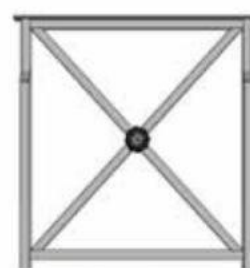

Barrière Croix Saint André

Longueur 840mm

Description

Barrière Croix Saint André longueur 840mm en acier galvanisé et thermolaqué

Dimensions

Longueur : 840mm

Hauteur totale : 1130mm

Hauteur hors sol : 900mm

Main courante : acier moulé de 40x10mm

Montants : tube de 60x30mm

Motif central : macaron Ø85mm

Options

Sur platine

Amovible

Motif central avec un anneau

Motif central avec une rosace

Double crosse

Crosse à droite / Crosse à gauche

Main courante arrasée

motif central,
anneau

motif central,
rosace

double crosse

crosse à droite ou
crosse à gauche

main courante arrasée