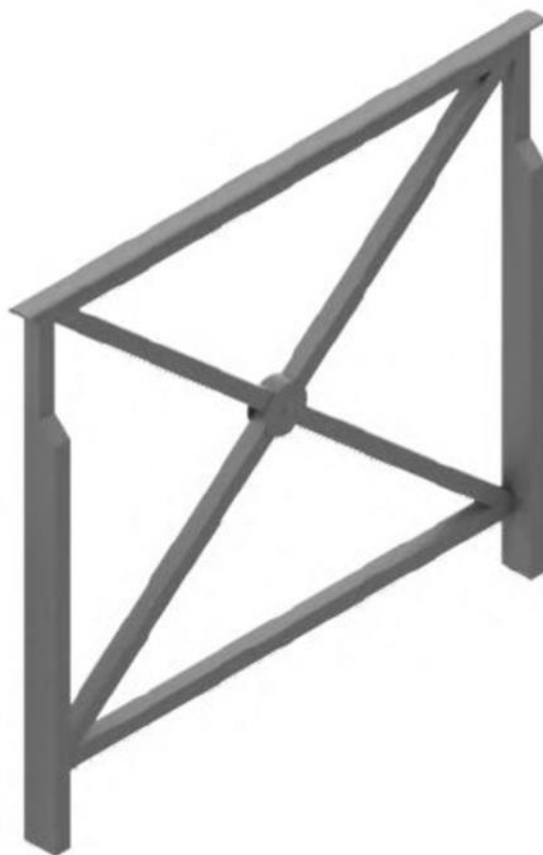

Barrière Croix Saint André

Longueur 840mm

Description

Barrière Croix Saint André longueur 840mm en acier galvanisé et thermolaqué

Dimensions

Longueur : 840mm

Hauteur totale : 1130mm

Hauteur hors sol : 900mm

Main courante : acier moulé de 40x10mm

Montants : tube de 60x30mm

Motif central : macaron Ø85mm

Options

Sur platine

Amovible

Motif central avec un anneau

Motif central avec une rosace

Double crosse

Crosse à droite / Crosse à gauche

Main courante arrasée

motif central,
anneau

motif central,
rosace

double crosse

crosse à droite ou
crosse à gauche

main courante arrasée