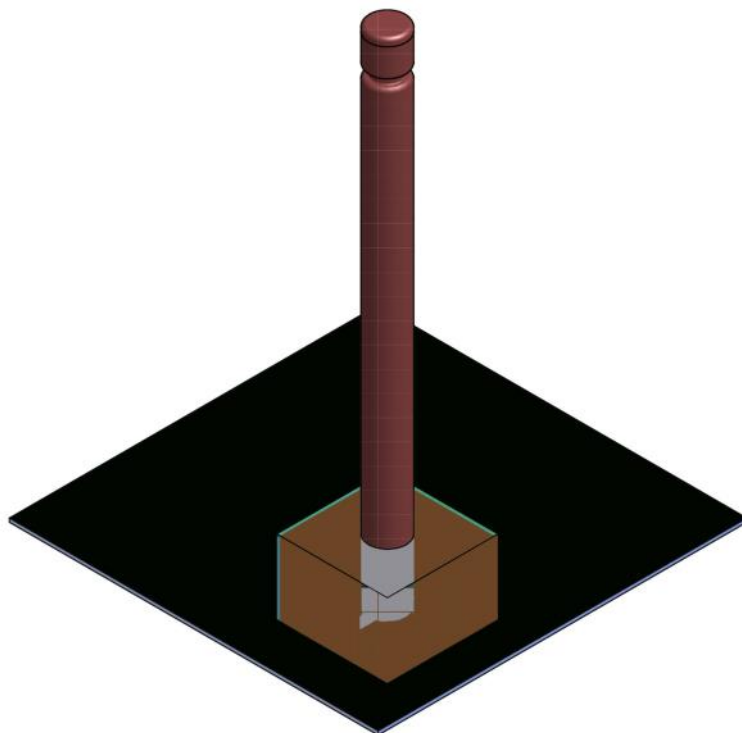

Potelet GORGE fixe Ø101,6

Description

Potelet GORGE fixe, à sceller en acier galvanisé et thermolaqué

Dimensions

Hauteur hors sol : 1200mm

Hauteur hors sol : 1400mm

Diamètre : Ø101,6mm