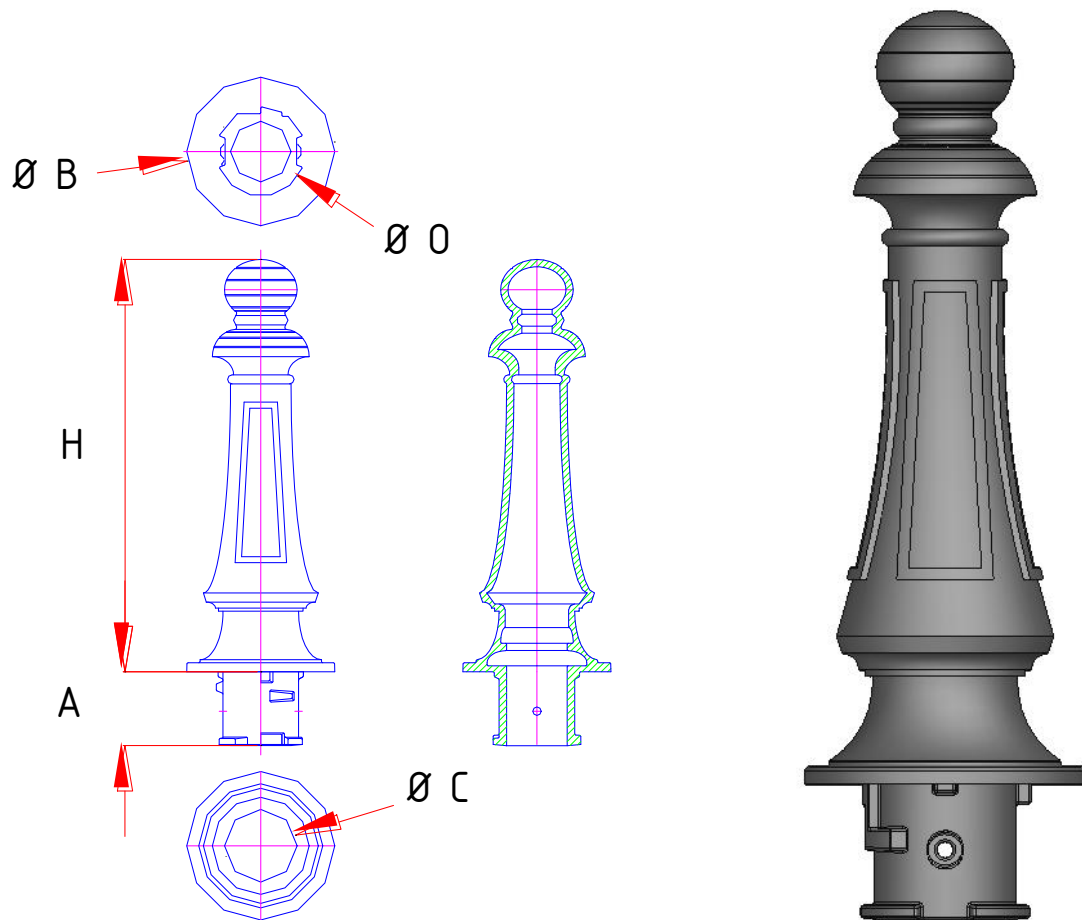

BORNE MGM

CODE	A	Ø B	Ø O	Ø C	H	POIDS*
20380AV	120	245	145	125	700	28 kg

SERIE :

- ✓ **Matériau fonte EN-GJS-500-7**
- ✓ **Borne fixe ou démontable**

OPTION :

- ✓ **Anneaux sur demande**

* Le poids est donné à titre indicatif