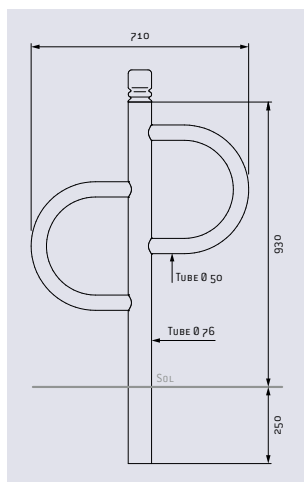

SCHÉMA

Réf. 207402