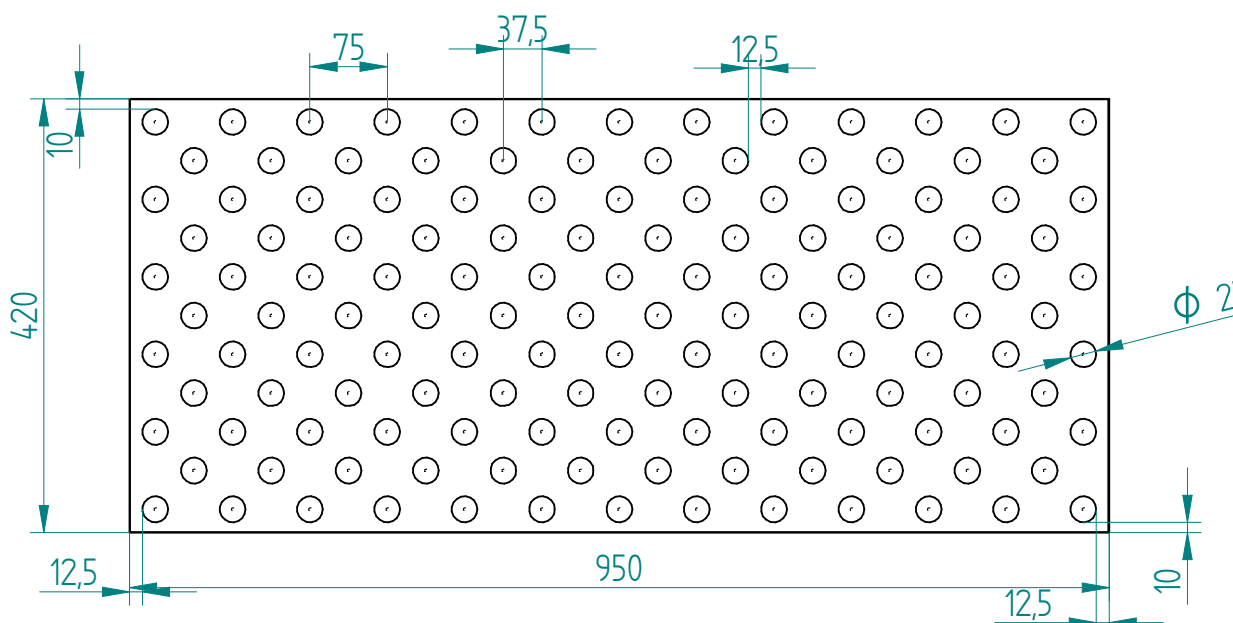

PLAQUE PODOTACTILE POSE EN LINEAIRE (modèle droit & modèle gauche)

Plaque gauche
Extrémité :
5 pions

Plaque droite
Extrémité :
6 pions

tolérance de planéité +/- 3mm

Patte de scellement percée pour prise de terre