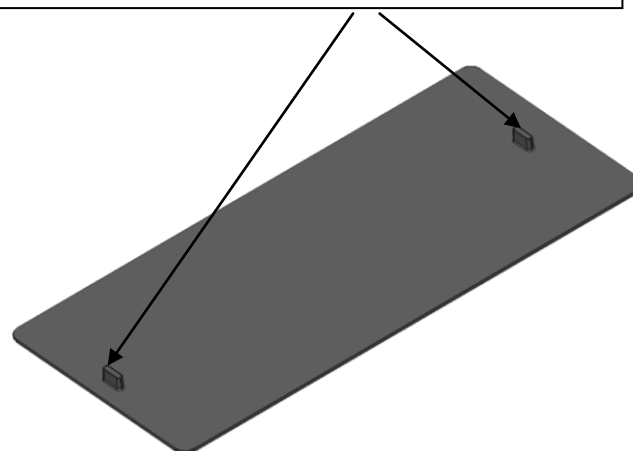

PLAQUE PODOTACTILE POSE EN LINEAIRE (modèle droit & modèle gauche)

Plaque gauche
Extrémité :
5 pions

Plaque droite
Extrémité :
6 pions

tolérance de planéité +/- 3mm

Patte de scellement percée pour prise de terre