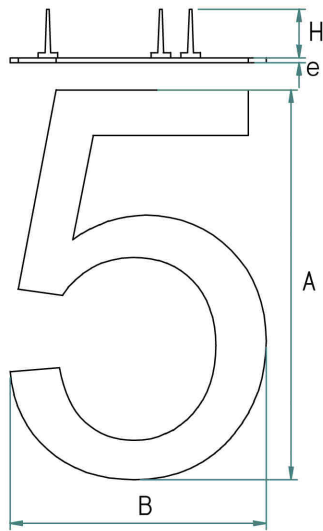

CHIFFRE FONTE 5

CODE	A	B	H	e
21426AV	800	522	100	12

SERIE :
✓ Matériau fonte EN-GJS-500-7