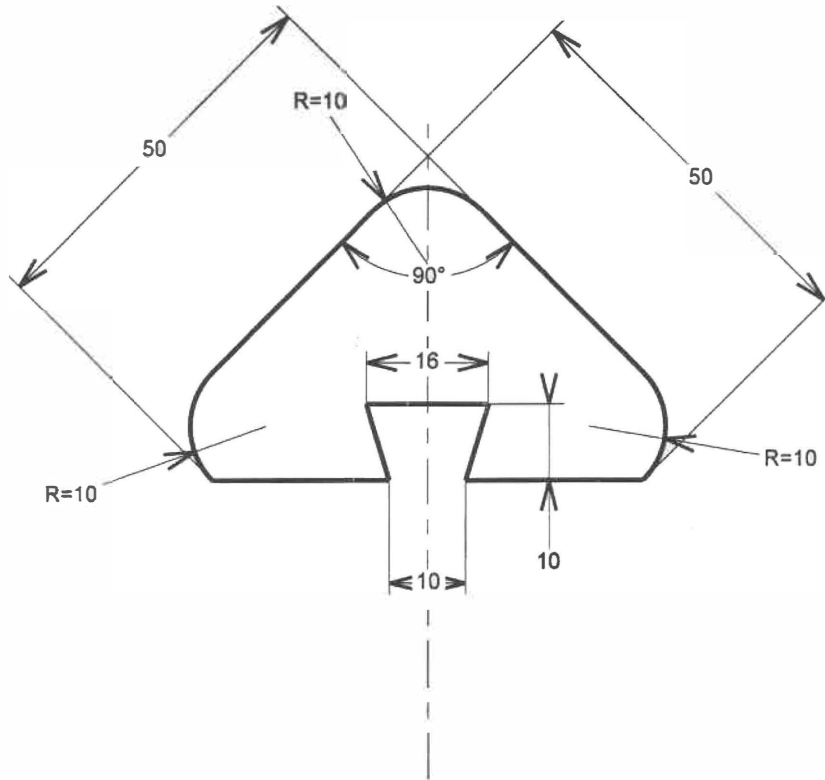

ERGOT ANTI SKATE inox 304L

Matière : Inox 304L - Ep. 10mm

Finition brut de découpe

ECHELLE 1/1

ERGOT ANTI-SKATE