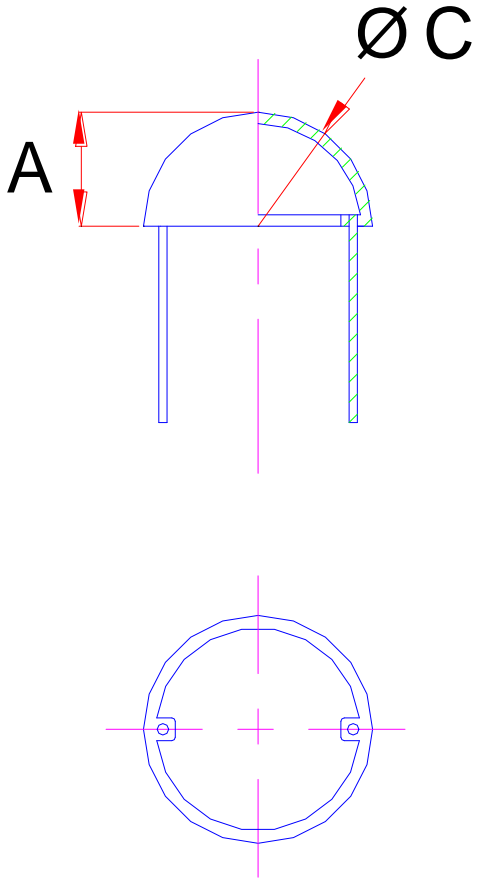

**BORNE DEMI-SPHERIQUE Ø300mm**

Tige filetée : Ø12

CODE	A	Ø C
<b>21452AV</b>	150	300

**SERIE :**

✓ **Matériau fonte EN-GJS-500-7**