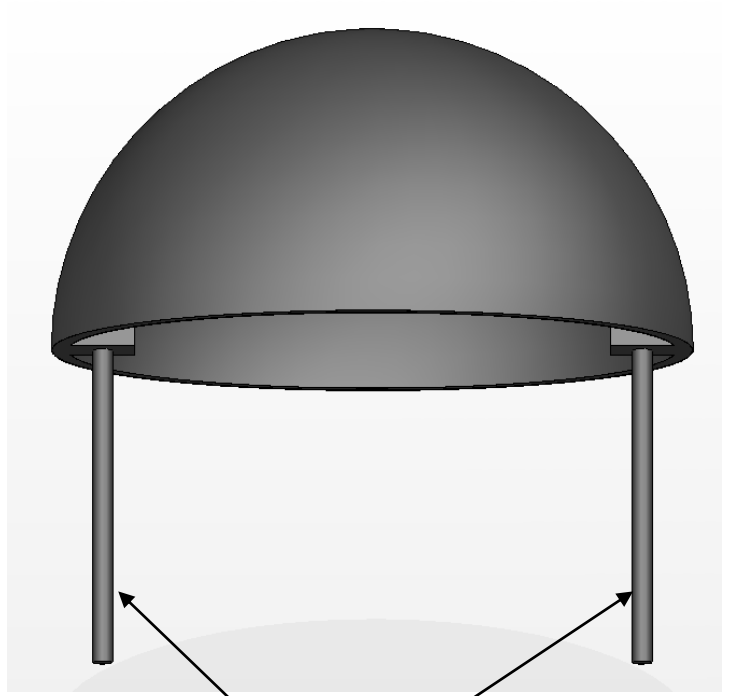

**BORNE DEMI-SPHERIQUE Ø300mm**

Tige filetée : Ø12

CODE	A	Ø C
<b>21452AV</b>	150	300

**SERIE :**

✓ **Matériau fonte EN-GJS-500-7**