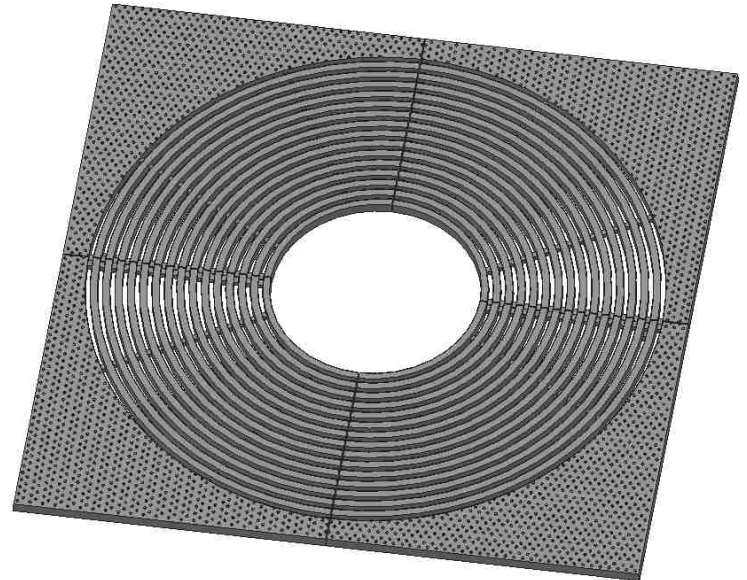

GRILLE D'ARBRE TYPE ALBI

avenir VOIRIE

16, place Théodore Fantin Latour
56000 VANNES
☎ 00 33 (0) 297 639 431
☎ 00 33 (0) 972 116 139
info@avenir-voirie.fr
www.avenir-voirie.fr

MODELE	CODE	L x L'	Ø int.	E	El.
CARRE	21512AV	1800 x 1800	600	30	4

SERIE :

- ✓ Charge admissible : 5 tonnes par essieu
- ✓ Matériau fonte EN-GJS-500-7
- ✓ Revêtement bitumineux
- ✓ Assemblage par vis Inox