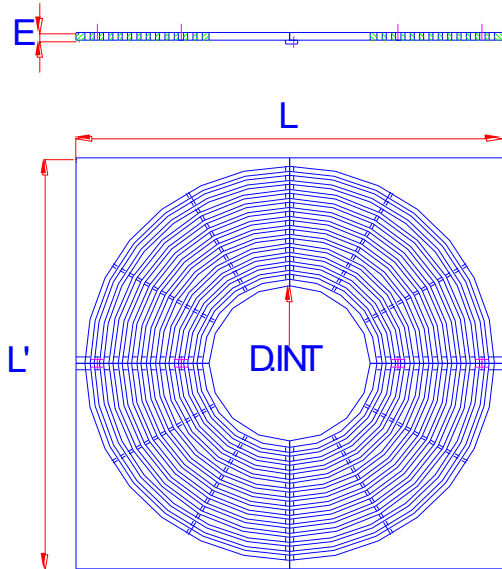

GRILLE D'ARBRE TYPE ALBI

avenir VOIRIE

16, place Théodore Fantin Latour
56000 VANNES
☎ 00 33 (0) 297 639 431
☎ 00 33 (0) 972 116 139
info@avenir-voirie.fr
www.avenir-voirie.fr

MODELE	CODE	L x L'	Ø int.	E	El.
CARRE	21512AV	1800 x 1800	600	30	4

SERIE :

- ✓ Charge admissible : 5 tonnes par essieu
- ✓ Matériau fonte EN-GJS-500-7
- ✓ Revêtement bitumineux
- ✓ Assemblage par vis Inox