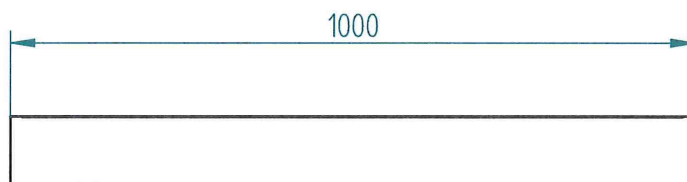

SERIE :

- ✓ Matériau fonte EN-GJS-500-7
- ✓ Marquage

Tolérance dimensionnelle
ISO 8062-3
DCTG12

Les caractéristiques de cette fiche technique sont données à titre indicatif sans valeur contractuelle, nous nous réservons le droit de les modifier dans le cadre de notre démarche d'évolution continue.