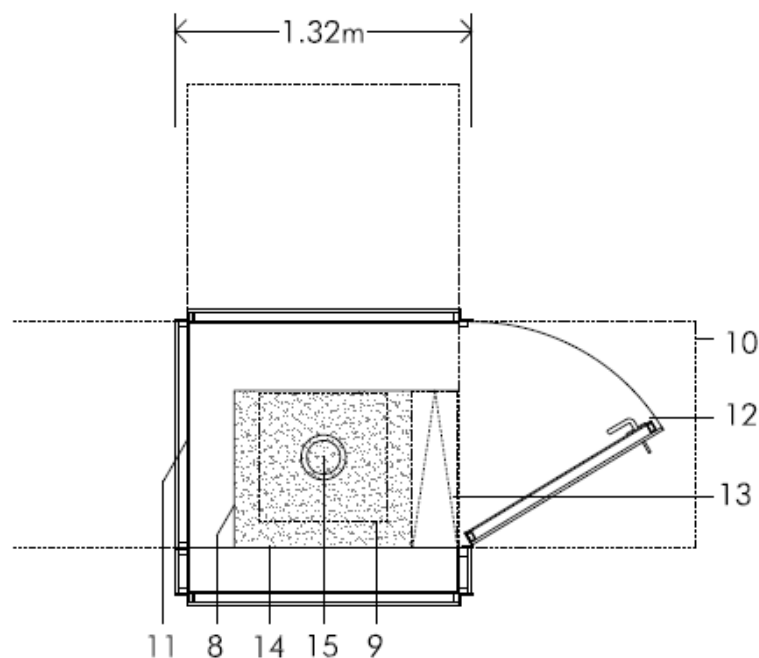

MATÉRIAUX

- Structure principale

piliers d'angles 60x60 mm.
profilé HEB 100.
profil de drainage.
pieds réglables en hauteur
(maximum 7 cm.)

- Revêtements

panneau extérieur HPL10mm.
panneau intérieur HPL4mm.
sol en aluminium antidérapant
(type damier).

Description

Kiosque Point d'information ou
billetterie ouvert sur trois côté.

Dimensions

I 1,2m x L 1,2m x h 2,7m

Surface

1,44 m²

ÉQUIPEMENTS

- 8- comptoir (h = 1050 mm).
- 9- étagères hautes (h = 2040 mm).
- 10- Auvent basculant muni de vérins hydrauliques (700N) et pourvu d'un système de fermeture latérale.
- 11- fermetures latérales.
- 12- porte avec fermeture de sécurité (3 points).
- 13- comptoir rabattable, de la même couleur que le HPL de l'intérieur.
- 14- armoire basse avec portes coulissantes, étagères de 200x1200 mm.
- 15- éclairage de basse consommation encastré (2x26w/ud).