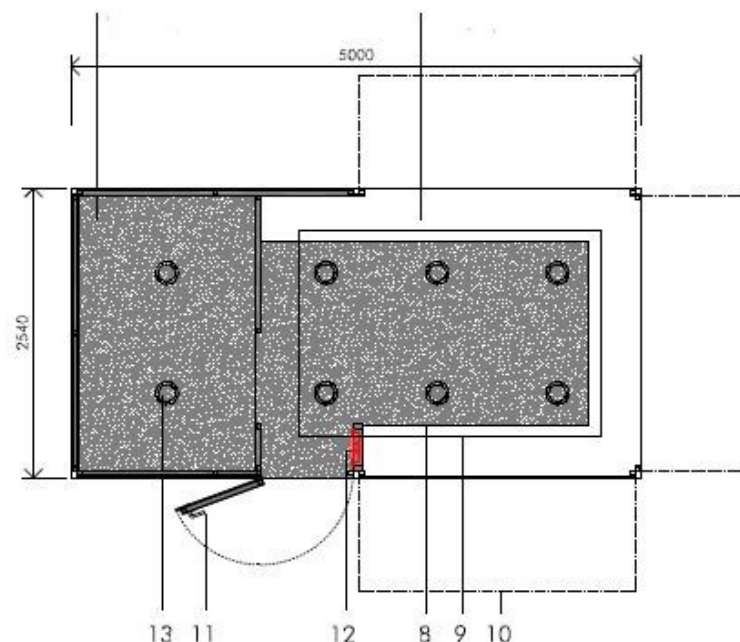

#### - Structure principale

piliers d'angles 60x60 mm.  
profilé HEB 100.  
profil de drainage.  
pieds réglables en hauteur  
(maximum 7 cm.)

#### - Revêtements

panneau extérieur HPL10mm.  
panneau intérieur HPL4mm.  
sol en aluminium antidérapant  
(type damier).

Description

Kiosque Point d'information ou billetterie ouvert sur trois côtés avec bureau/réserve.

Dimensions

**1 5m x L 2,5m x h 2,7m**

Surface

**12,5 m<sup>2</sup>**

### ÉQUIPEMENTS

- 8- comptoir (h = 1050 mm).
- 9- étagères hautes (h = 2040 mm).
- 10- Auvent basculant muni de vérins hydrauliques (700N) et pourvu d'un système de fermeture latérale.
- 11- porte avec fermeture de sécurité.
- 12- boîtier électrique de contrôle et protection .
- 13- éclairage de basse consommation encastré (2x26w/ud).