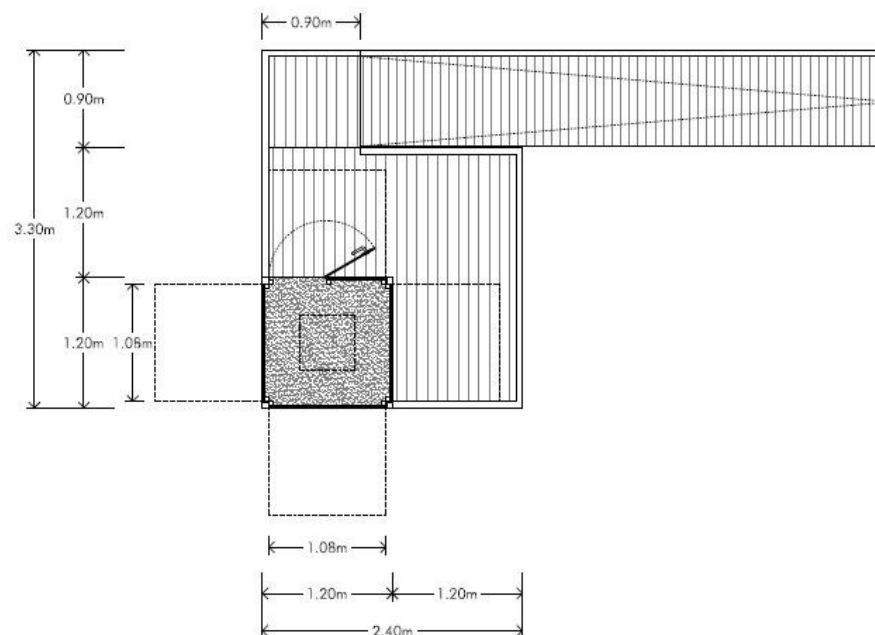

MATÉRIAUX

- Structure principale

Angle 60x60

HEB 100

profil de drainage libre.

base: tubes et angles 80x80

-Finitions

panneau extérieur compact
HPL10mm.

sol en tôle galvanisée recouvert en
aluminium antidérapant.

-Rampe

rampe composé de lames en bois
traitées en autoclave.

ÉQUIPEMENTS

8- comptoir d'attention (h = 1050
mm).

9- étagères hautes (h = 2040 mm).

10- volet à auvent basculant sur vérin
700N

hydraulique

11- fermetures latérales fixe central

12- porte avec fermeture de sécurité (3
points).

Description

Kiosque poste de sauvetage
ouvert sur trois côtés possédant
une rampe en bois.

Dimensions

l 3,7m x h 2,4m x L 3,3m

Surface

14,8 m²

Matières

Intérieur/extérieur : planche en HPL

Bois naturel

Bois technologique