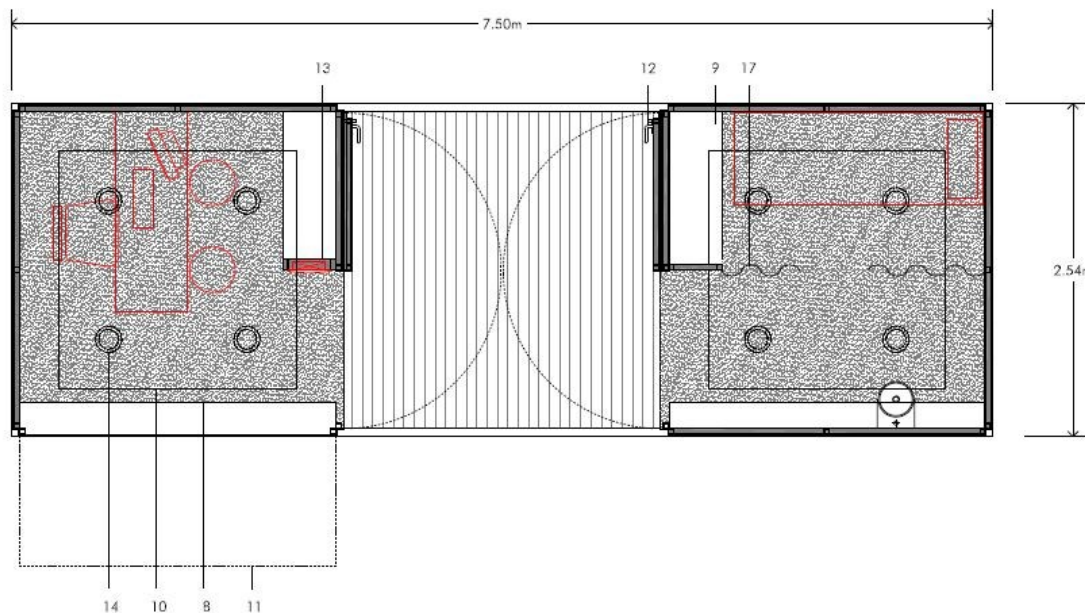

MATÉRIAUX

- Structure principale

Angle 60x60

HEB 100

profil de drainage libre.

pieds de nivellement (maximum 7 cm)

-Finitions

panneau extérieur compact

HPL10mm.

sol en tôle galvanisée recouvert en aluminium antidérapant.

Description

Poste de secours avec salle de soin, cabinet/ consultation et porche.

Dimensions

l 7,5m x h 2,7m x L 2,5m

Surface

18,75 m²

ÉQUIPEMENTS

8- comptoir d'attention (profondeur 200 mm).

9- étagères (profondeur 400 mm).

10- étagères hautes (h = 2040 mm).

11- volet à auvent basculant sur vérin 700N

hydraulique fermetures latérales fixe central.