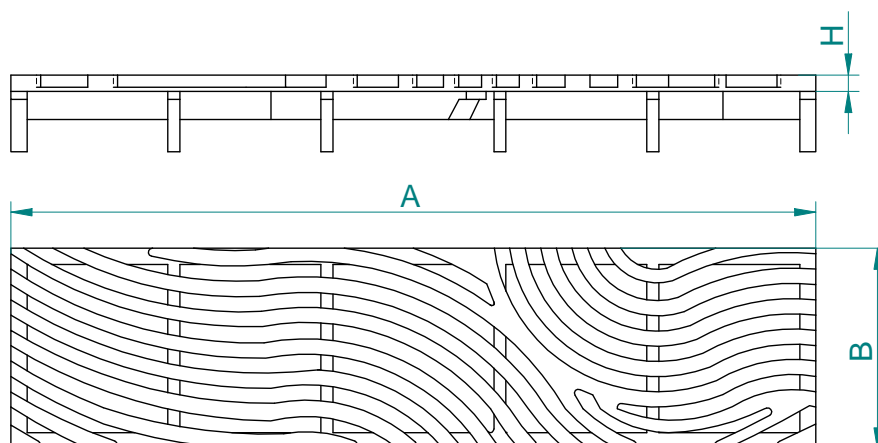

GRILLE FLORALE

RESISTANCE
400 KN

CODE	A	B	H
01067817	1000	249	27

SERIE :

- ✓ Matériau fonte EN-GJS-500-7
- ✓ Revêtement bitumineux
- ✓ S'adapte sur un caniveau ULMA U200K

OPTION :

- ✓ Marquage à la demande

Tolérance dimensionnelle
NF A 32-013
TF: 17/5