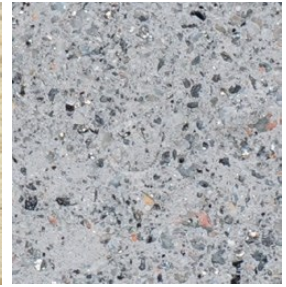

Banc BLOOP

Description

Banc en ciment, piétement en tôle d'acier, assise et dossier en bois. C'est une banc modulaire qui peut se combiner avec d'autres assises BLOOP pour permettre une grande variété de combinaison. Le ciment certifié eco operando émet 35% d'émissions de CO2 en moins que le ciment ordinaire. Agrégats marbre ou carrière concassée.

Marron

Noir

Ocre

Gris

Blanc

Finition de surface

Revêtements composés de liants qui intègrent des charges de métal concassé et donnent aux éléments urbains l'apparence réelle du métal ainsi que son oxydation et ne se détériorent pas avec le temps.