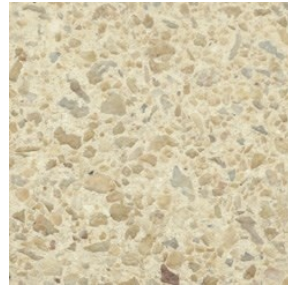

Banc BLOOP

Description

Banc en ciment, piétement en tôle d'acier, assise et dossier en bois. C'est une banc modulaire qui peut se combiner avec d'autres assises BLOOP pour permettre une grande variété de combinaison. Le ciment certifié eco operando émet 35% d'émissions de CO2 en moins que le ciment ordinaire. Agrégats marbre ou carrière concassée.

Marron

Noir

Ocre

Gris

Blanc

Finition de surface

Revêtements composés de liants qui intègrent des charges de métal concassé et donnent aux éléments urbains l'apparence réelle du métal ainsi que son oxydation et ne se détériorent pas avec le temps.