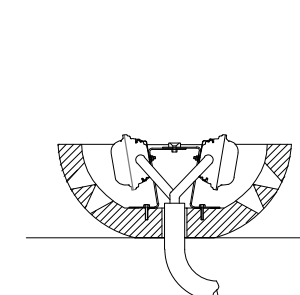

## GEOMETRIA / GEOMETRY

VUE DE FACE

VUE DE PROFIL

VUE DE HAUT

SYSTEME DE LEVAGE

- A Outil de centrage inox
- B Vis Allen A2 M8x300
- C Tube galvanisé M12x60
- D Outil de centrage galvanisé
- E Ecrou M8
- F Support pour fixer luminaire
- G Boulon à oeil

## INSTALLATION

1 Soulever et positionner sur le câble

2 Extraire la vis, visser le boulon à œil et soulever le couvercle

3 Installer le luminaire et faire les connexions

4 Installer le couvercle et le fixer avec la vis

## SPECIFICATIONS

SECTION A-A'

SECTION B-B'

DETAIL L /

DETAIL M

DETAIL N