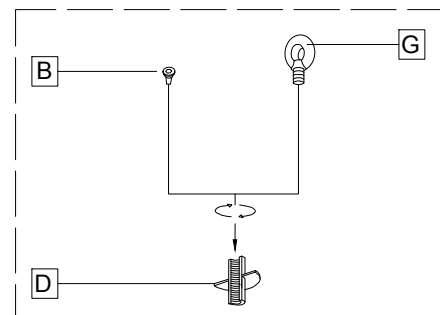

## GEOMETRIA / GEOMETRY

VUE DE FACE

VUE DE PROFIL

VUE DE HAUT

SYSTEME DE LEVAGE

- A Outil de centrage inox
- B Vis Allen A2 M8x300
- C Tube galvanisé M12x60
- D Outil de centrage galvanisé
- E Ecrou M8
- F Support pour fixer luminaire
- G Boulon à oeil

## INSTALLATION

1 Soulever et positionner sur le câble

2 Extraire la vis, visser le boulon à œil et soulever le couvercle

3 Installer le luminaire et faire les connexions

4 Installer le couvercle et le fixer avec la vis