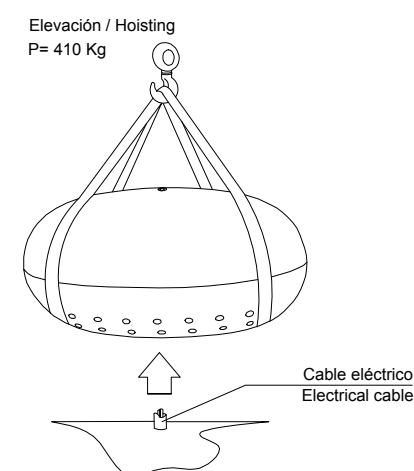

## GEOMETRIA / GEOMETRY

VUE DE FACE

VUE DE PROFIL

VUE DE HAUT

SYSTEME DE LEVAGE

- A Outil de centrage inox
- B Vis Allen A2 M8x300
- C Tube galvanisé M12x60
- D Outil de centrage galvanisé
- E Ecrou M8
- F Support pour fixer luminaire
- G Boulon à oeil

## INSTALLATION

1 Soulever et positionner sur le câble

2 Extraire la vis, visser le boulon à œil et soulever le couvercle

3 Installer le luminaire et faire les connexions

4 Installer le couvercle et le fixer avec la vis