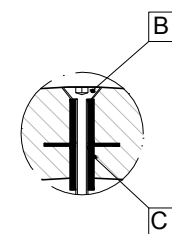

## GEOMETRIA / GEOMETRY

VUE DE FACE

VUE DE PROFIL

VUE DE HAUT

SYSTEME DE LEVAGE

- A Outil de centrage inox
- B Vis Allen A2 M8x300
- C Tube galvanisé M12x60
- D Outil de centrage galvanisé
- E Ecrou M8
- F Support pour fixer luminaire
- G Boulon à oeil

## INSTALLATION

1 Soulever et positionner sur le câble

2 Extraire la vis, visser le boulon à œil et soulever le couvercle

3 Installer le luminaire et faire les connexions

4 Installer le couvercle et le fixer avec la vis

## SPECIFICATIONS

SECTION A-A'

SECTION B-B'

DETAIL L /

DETAIL M

DETAIL N