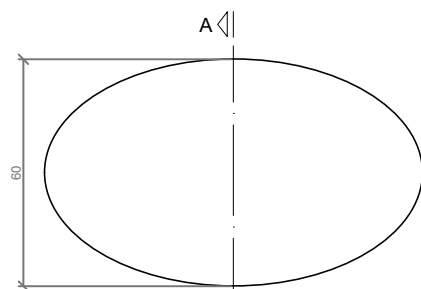

### Dimensions

Longueur : 100cm

Largueur : 60cm

Hauteur assise : 48cm

## CARACTERISTIQUES

**Matière** Ciment Petra 1  
**Finition** hydrofugé  
**Dimensions** 100x60x48 cm  
**Couleur** voir les couleurs (p.2) tiges  
**Fixation** posé au sol  
**Poids** 410kg  
**Palette** 30 x 105 cm

## GEOMETRIA / GEOMETRY

VUE DE FACE

VUE DE PROFIL

VUE DE HAUT

SYSTEME DE LEVAGE

- A Outil de centrage inox
- B Vis Allen A2 M8x300
- C Tube galvanisé M12x60
- D Outil de centrage galvanisé
- E Ecrou M8
- F Support pour fixer luminaire
- G Boulon à oeil