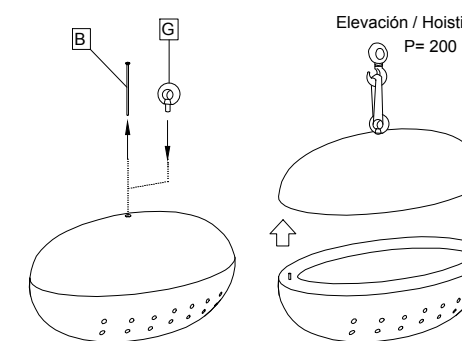

## GEOMETRIA / GEOMETRY

VUE DE FACE

VUE DE PROFIL

VUE DE HAUT

SYSTEME DE LEVAGE

- A Outil de centrage inox
- B Vis Allen A2 M8x300
- C Tube galvanisé M12x60
- D Outil de centrage galvanisé
- E Ecrou M8
- F Support pour fixer luminaire
- G Boulon à oeil

## INSTALLATION

1 Soulever et positionner sur le câble

2 Extraire la vis, visser le boulon à œil et soulever le couvercle

3 Installer le luminaire et faire les connexions

4 Installer le couvercle et le fixer avec la vis