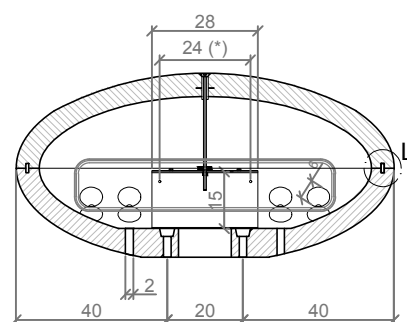

### Dimensions

Longueur : 100cm

Largueur : 60cm

Hauteur assise : 48cm

## GEOMETRIA / GEOMETRY

VUE DE FACE

VUE DE PROFIL

VUE DE HAUT

SYSTEME DE LEVAGE

- A Outil de centrage inox
- B Vis Allen A2 M8x300
- C Tube galvanisé M12x60
- D Outil de centrage galvanisé
- E Ecrou M8
- F Support pour fixer luminaire
- G Boulon à oeil

## INSTALLATION

1 Soulever et positionner sur le câble

2 Extraire la vis, visser le boulon à œil et soulever le couvercle

3 Installer le luminaire et faire les connexions

4 Installer le couvercle et le fixer avec la vis

## SPECIFICATIONS

SECTION A-A'

SECTION B-B'

DETAIL L /

DETAIL M

DETAIL N