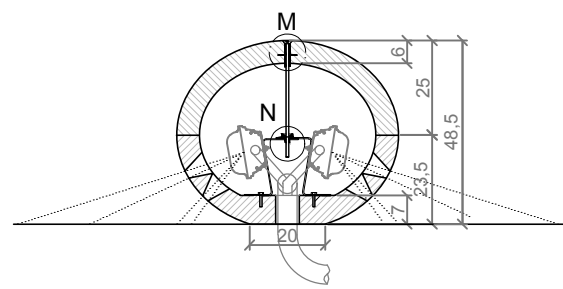

### Dimensions

Longueur : 100cm

Largueur : 60cm

Hauteur assise : 48cm

## GEOMETRIA / GEOMETRY

VUE DE FACE

VUE DE PROFIL

VUE DE HAUT

SYSTEME DE LEVAGE

- A Outil de centrage inox
- B Vis Allen A2 M8x300
- C Tube galvanisé M12x60
- D Outil de centrage galvanisé
- E Ecrou M8
- F Support pour fixer luminaire
- G Boulon à oeil

## INSTALLATION

1 Soulever et positionner sur le câble

2 Extraire la vis, visser le boulon à œil et soulever le couvercle

3 Installer le luminaire et faire les connexions

4 Installer le couvercle et le fixer avec la vis

## SPECIFICATIONS

SECTION A-A'

SECTION B-B'

DETAIL L /

DETAIL M

DETAIL N