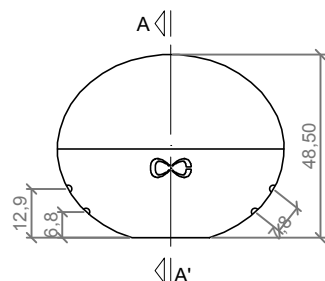

### Dimensions

Longueur : 100cm

Largueur : 60cm

Hauteur assise : 48cm

## CARACTERISTIQUES

**Matière** Ciment Petra 1  
**Finition** hydrofugé  
**Dimensions** 100x60x48 cm  
**Couleur** voir les couleurs (p.2) tiges  
**Fixation** posé au sol  
**Poids** 410kg  
**Palette** 30 x 105 cm

## GEOMETRIA / GEOMETRY

VUE DE FACE

VUE DE PROFIL

VUE DE HAUT

SYSTEME DE LEVAGE

- A Outil de centrage inox
- B Vis Allen A2 M8x300
- C Tube galvanisé M12x60
- D Outil de centrage galvanisé
- E Ecrou M8
- F Support pour fixer luminaire
- G Boulon à oeil