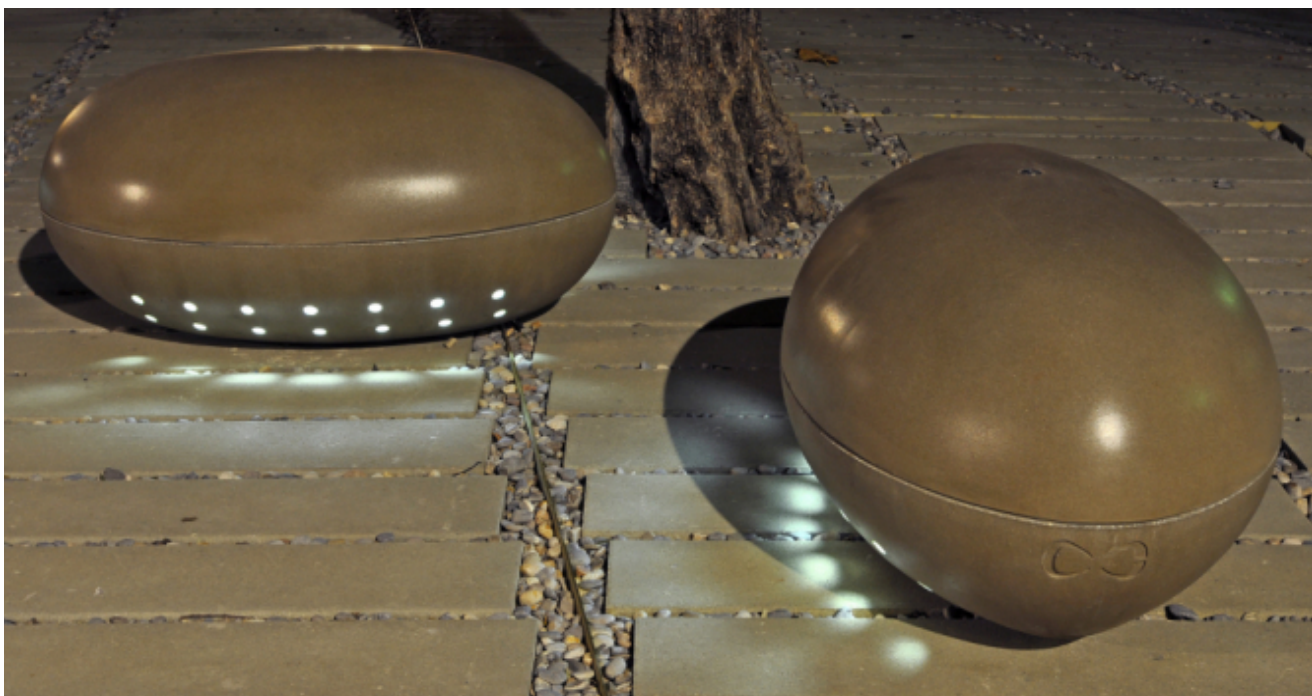

### Description

Assise en ciment hydrofugé ( ciment certifié eco operando). Le ciment certifié eco operando émet 35% d'émissions de CO2 en moins que le ciment ordinaire. Agrégats marbre ou carrière concassée.

### Dimensions

Longueur : 100cm

Largueur : 60cm

Hauteur assise : 48cm

## Finition de surface

Revêtements composés de liants qui intègrent des charges de métal concassé et donnent aux éléments urbains l'apparence réelle du métal ainsi que son oxydation et ne se détériorent pas avec le temps.