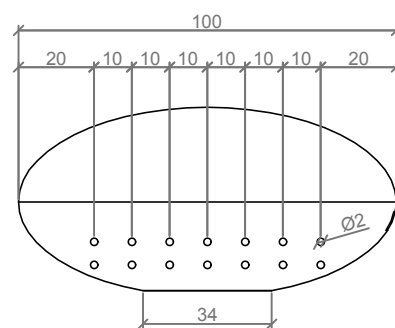

GEOMETRIA / GEOMETRY

VUE DE FACE