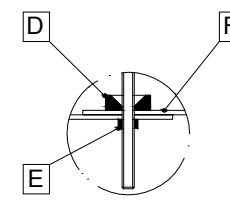

## GEOMETRIA / GEOMETRY

VUE DE FACE

VUE DE PROFIL

VUE DE HAUT

SYSTEME DE LEVAGE

- A Outil de centrage inox
- B Vis Allen A2 M8x300
- C Tube galvanisé M12x60
- D Outil de centrage galvanisé
- E Ecrou M8
- F Support pour fixer luminaire
- G Boulon à oeil

## INSTALLATION

1 Soulever et positionner sur le câble

2 Extraire la vis, visser le boulon à œil et soulever le couvercle

3 Installer le luminaire et faire les connexions

4 Installer le couvercle et le fixer avec la vis

## SPECIFICATIONS

SECTION A-A'

SECTION B-B'

DETAIL L /

DETAIL M

DETAIL N