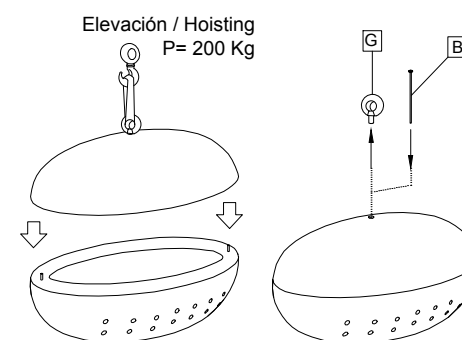

## GEOMETRIA / GEOMETRY

VUE DE FACE

VUE DE PROFIL

VUE DE HAUT

SYSTEME DE LEVAGE

- A Outil de centrage inox
- B Vis Allen A2 M8x300
- C Tube galvanisé M12x60
- D Outil de centrage galvanisé
- E Ecrou M8
- F Support pour fixer luminaire
- G Boulon à oeil

## INSTALLATION

1 Soulever et positionner sur le câble

2 Extraire la vis, visser le boulon à œil et soulever le couvercle

3 Installer le luminaire et faire les connexions

4 Installer le couvercle et le fixer avec la vis

## SPECIFICATIONS

SECTION A-A'

SECTION B-B'

DETAIL L /

DETAIL M

DETAIL N