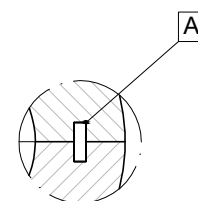

## GEOMETRIA / GEOMETRY

VUE DE FACE

VUE DE PROFIL

VUE DE HAUT

SYSTEME DE LEVAGE

- A Outil de centrage inox
- B Vis Allen A2 M8x300
- C Tube galvanisé M12x60
- D Outil de centrage galvanisé
- E Ecrou M8
- F Support pour fixer luminaire
- G Boulon à oeil

## INSTALLATION

1 Soulever et positionner sur le câble

2 Extraire la vis, visser le boulon à œil et soulever le couvercle

3 Installer le luminaire et faire les connexions

4 Installer le couvercle et le fixer avec la vis

## SPECIFICATIONS

SECTION A-A'

SECTION B-B'

DETAIL L /

DETAIL M

DETAIL N