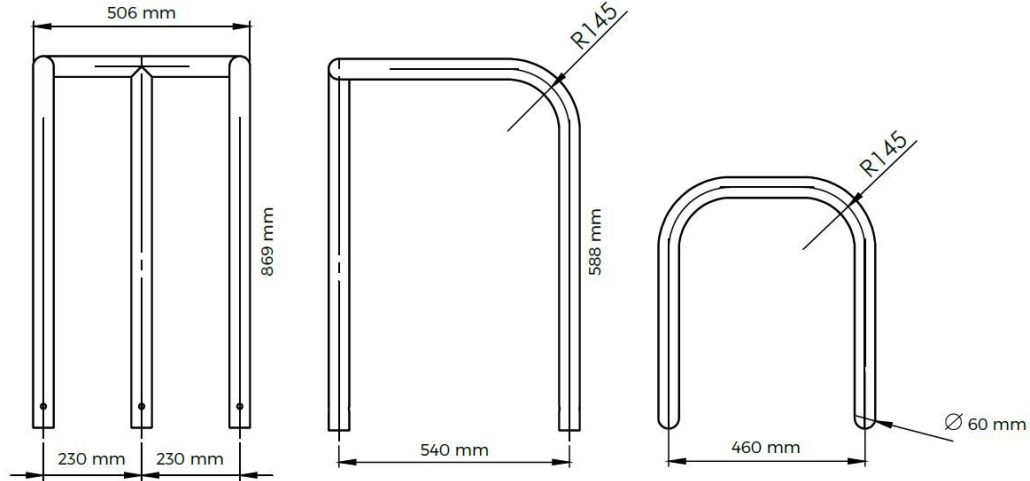

PROTECTION

> **Etrier**

Référence : 24831AV

<p>FIXATIONS À sceller</p>	<p>MATIÈRE Acier galva</p>	<p>DIAMÈTRE 60</p>	<p>HAUTEURS Hors tout : 869 Hors sol : 588</p>	<p>FINITIONS Brut ou thermolaqué RAL au choix</p>